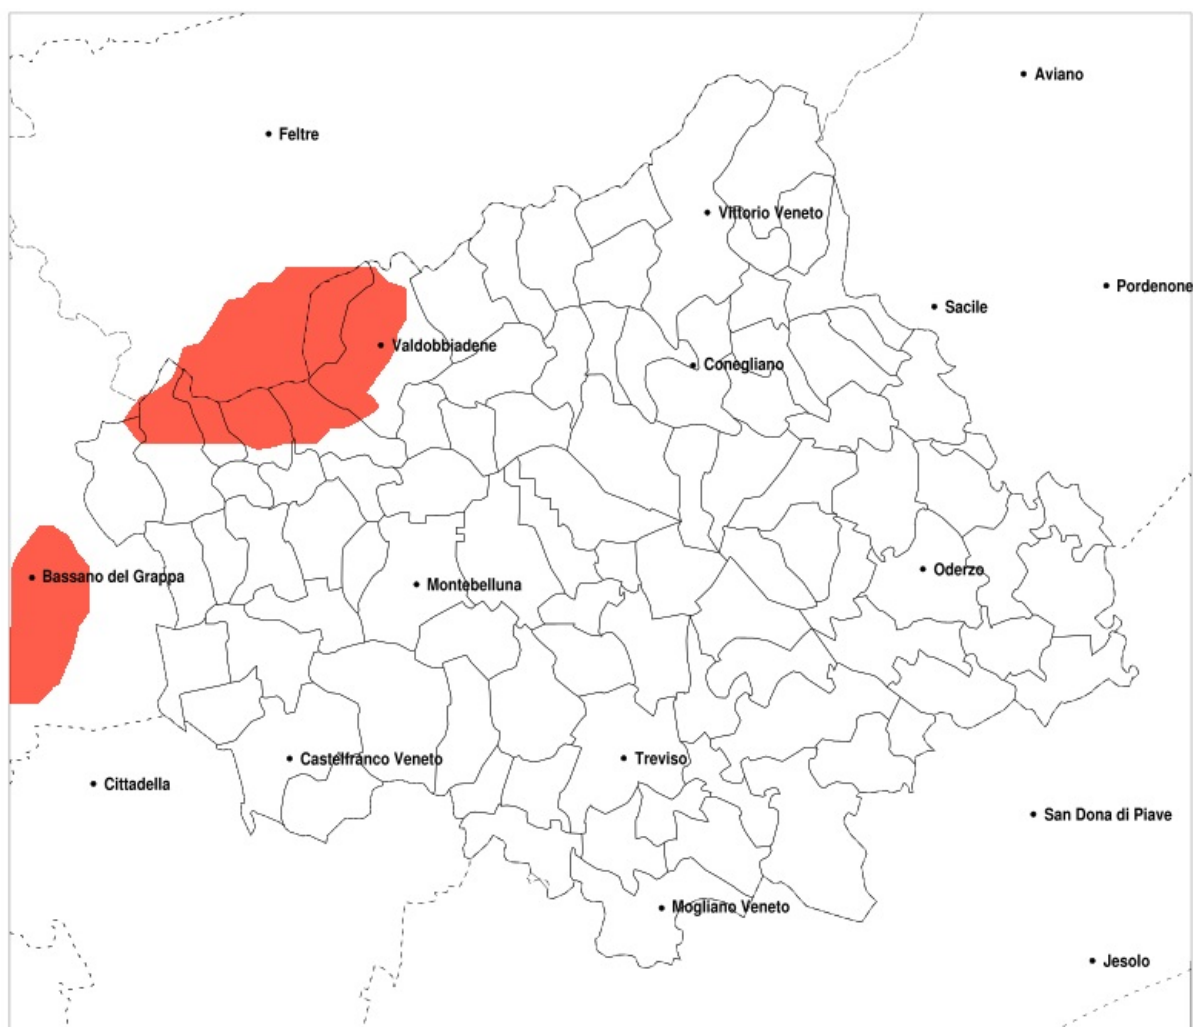

SERVIZIO DI ALERT EX-POST

Vento forte nella Provincia di Treviso del 03-07-2020

Mappa della Provincia con evidenziati eventuali superamenti della soglia (in rosso)

Raffica massima del vento (m/s) del 03-07-2020				
Comune	max	min	med	Porzione comunale interessata
Segusino	18	11	15	85%
Valdobbiadene	18	8	13	40%
Castelcucco	15	9	12	20%
Cavaso del Tomba	17	10	14	60%
Monfumo	16	10	12	25%
Pederobba	18	9	13	45%
Possagno	16	11	13	50%