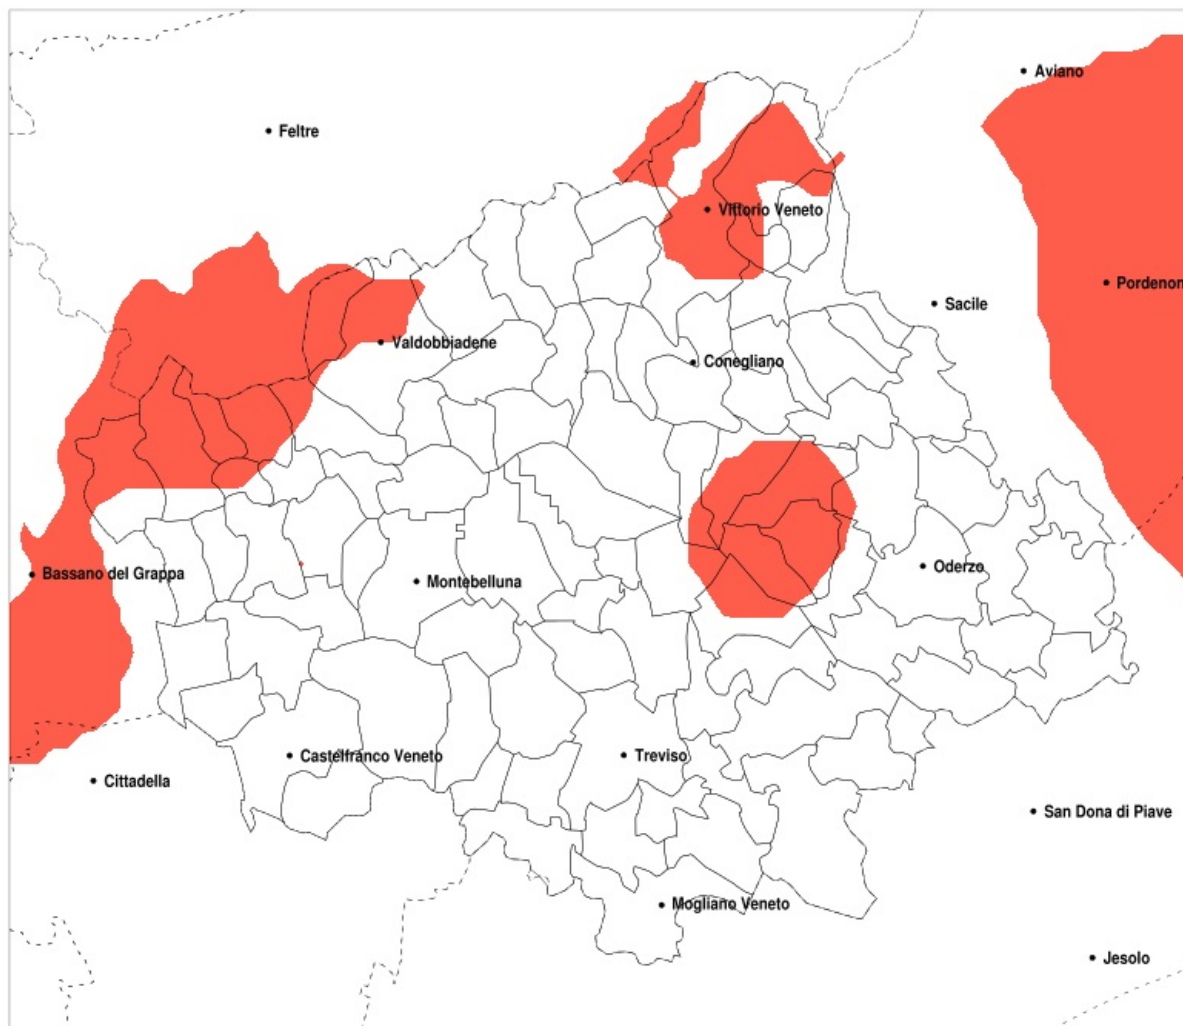

SERVIZIO DI ALERT EX-POST

Vento forte nella Provincia di Treviso del 06-07-2020

Mappa della Provincia con evidenziati eventuali superamenti della soglia (in rosso)

Raffica massima del vento (m/s) del 06-07-2020				
Comune	max	min	med	Porzione comunale interessata
Borso del Grappa	19	8	13	50%
Cappella Maggiore	15	12	13	50%
Castelcuoco	17	12	14	45%
Cavaso del Tomba	18	12	15	70%
Cimadolmo	16	12	14	80%
Colle Umberto	15	11	13	20%
Fontanelle	15	11	13	20%
Fregona	15	10	13	45%
Mareno di Piave	16	10	13	55%
Maserada sul Piave	16	12	13	40%
Monfumo	16	11	13	30%
Ormelle	15	11	13	30%
Pederobba	17	9	12	35%
Pieve del Grappa	19	8	14	50%
Possagno	19	13	15	90%
Revine Lago	15	10	12	20%
San Polo di Piave	16	12	14	70%
Santa Lucia di Piave	16	9	12	35%
Sarmede	14	11	13	20%
Segusino	16	8	13	60%
Spresiano	16	10	13	30%
Valdobbiadene	16	8	12	25%
Vazzola	16	12	14	65%
Vittorio Veneto	15	9	12	30%