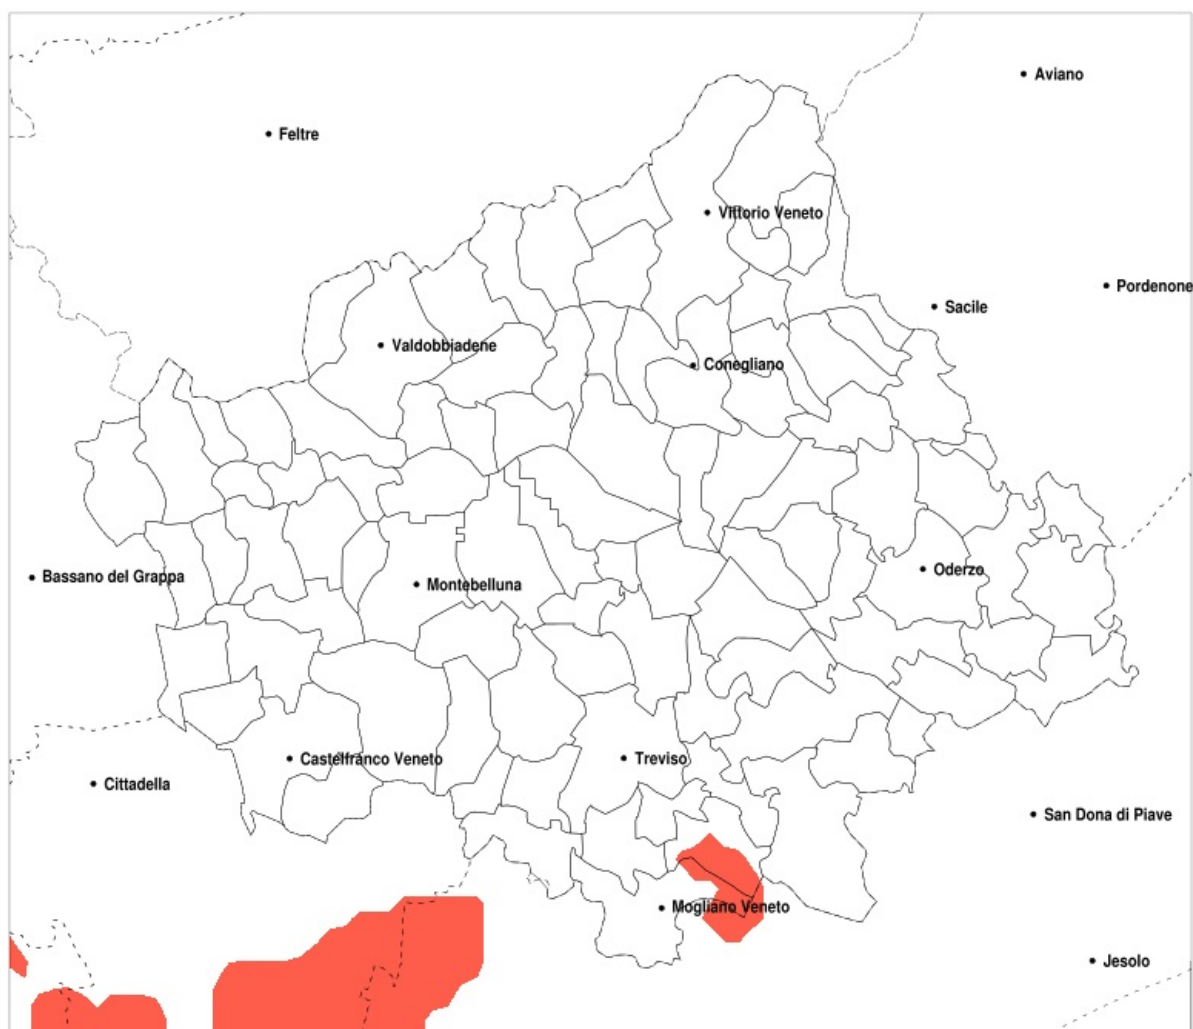

SERVIZIO DI ALERT EX-POST

Siccità nella Provincia di Treviso del 07-07-2020

Mappa della Provincia con evidenziati eventuali superamenti della soglia (in rosso)

Siccità (mm) dal 08-06-2020 al 07-07-2020					
Comune	max	min	med	Porzione comunale interessata	Media 5 anni
Casale sul Sile	114	49	76	25%	92