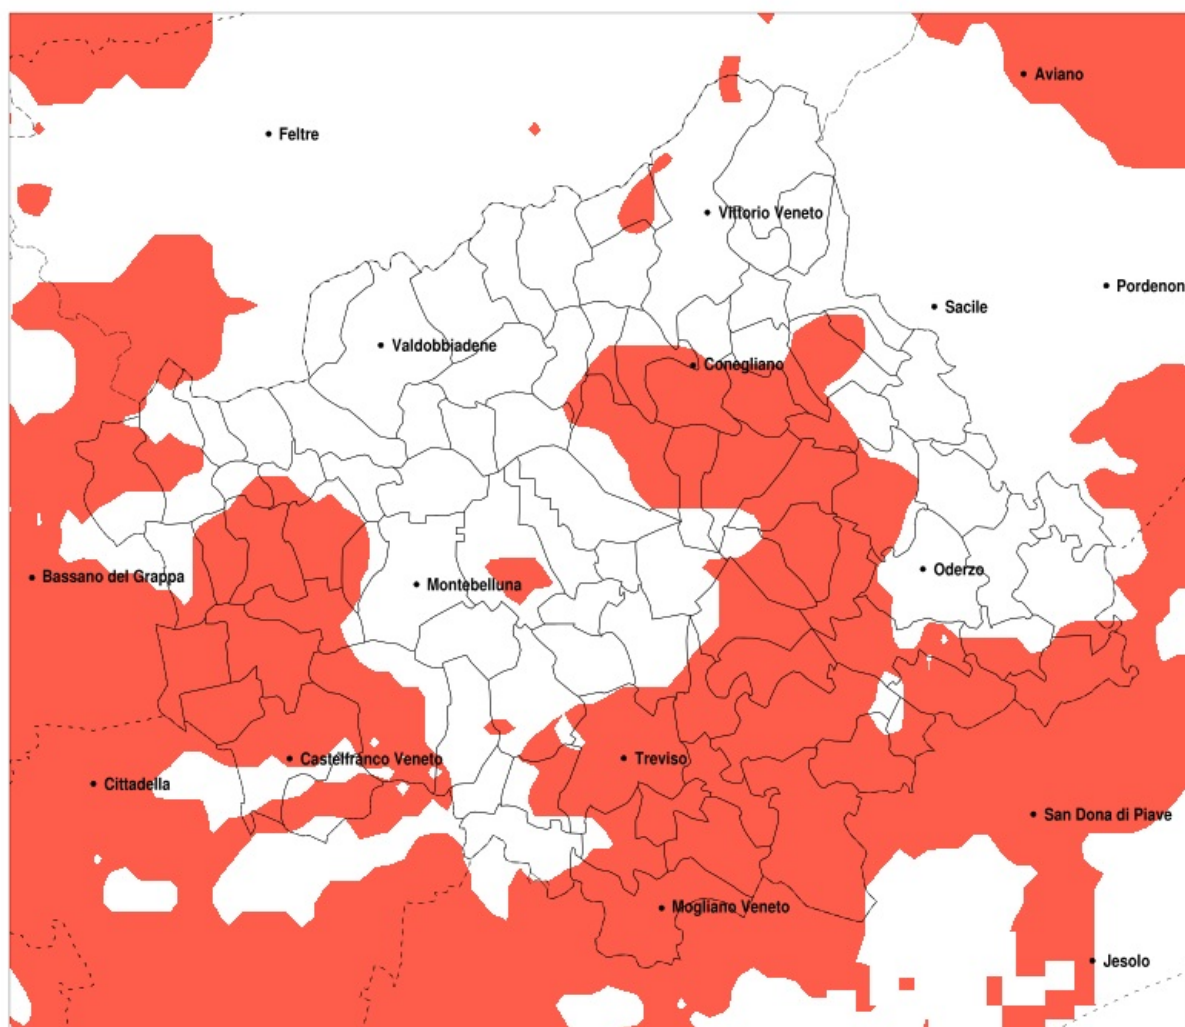

SERVIZIO DI ALERT EX-POST

Siccità nella Provincia di Treviso del 10-07-2020

Mappa della Provincia con evidenziati eventuali superamenti della soglia (in rosso)

Siccità (mm) dal 11-06-2020 al 10-07-2020					
Comune	max	min	med	Porzione comunale interessata	Media 5 anni
Altivole	82	35	55	85%	93
Asolo	105	35	62	85%	104
Borso del Grappa	94	45	70	60%	108
Breda di Piave	82	45	56	95%	105
Caerano di San Marco	105	54	73	45%	104
Carbonera	102	48	61	80%	101
Casale sul Sile	63	37	49	100%	103
Casier	72	39	53	100%	102
Castelcucco	128	35	79	50%	120
Castelfranco Veneto	61	26	46	70%	76
Castello di Godego	55	26	36	90%	75
Cessalto	84	39	54	80%	99
Chiarano	105	42	66	55%	99
Cimadolmo	87	48	63	80%	110
Codogne	121	46	69	65%	103
Colle Umberto	161	56	111	20%	123
Conegliano	191	39	79	60%	109
Cornuda	136	66	99	20%	120
Fontanelle	121	47	71	55%	102
Fonte	96	35	59	70%	99
Godega di Sant Urbano	149	48	87	40%	112
Istrana	92	46	73	20%	93
Loria	57	26	37	95%	77
Mareno di Piave	87	41	56	85%	98
Maser	129	39	73	60%	112
Maserada sul Piave	95	46	65	70%	108
Mogliano Veneto	80	33	51	90%	97
Monastier di Treviso	71	42	50	95%	94
Monfumo	166	39	90	40%	122
Montebelluna	126	48	84	20%	101
Morgano	94	50	71	25%	94
Motta di Livenza	102	43	71	35%	98
Oderzo	105	51	73	45%	101