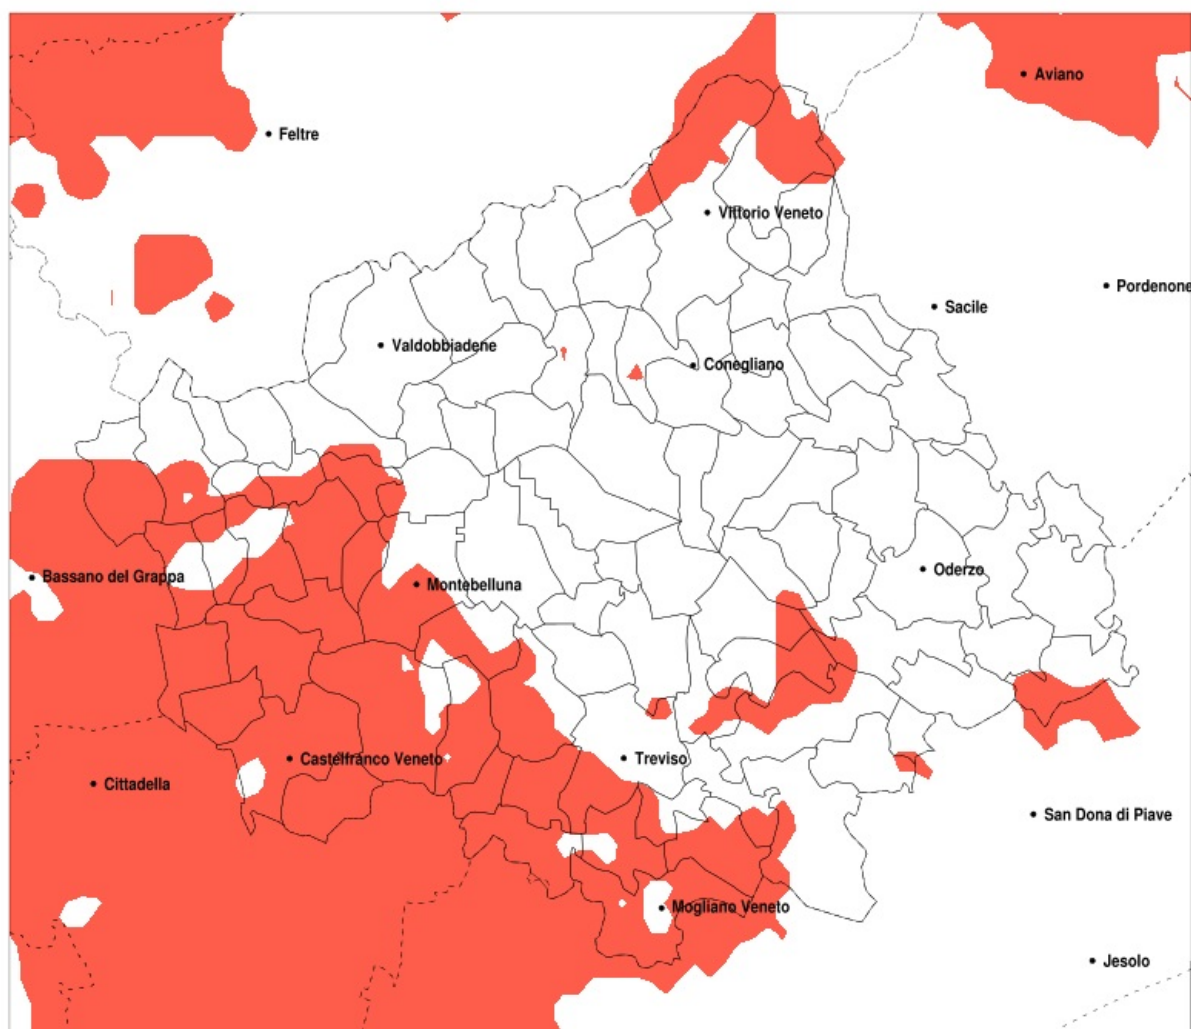

SERVIZIO DI ALERT EX-POST

Siccità nella Provincia di Treviso del 17-07-2020

Mappa della Provincia con evidenziati eventuali superamenti della soglia (in rosso)

Siccità (mm) dal 18-06-2020 al 17-07-2020					
Comune	max	min	med	Porzione comunale interessata	Media 5 anni
Altivole	62	28	40	100%	85
Asolo	91	30	52	75%	91
Borso del Grappa	102	42	62	60%	91
Breda di Piave	92	50	66	40%	96
Caerano di San Marco	83	33	50	90%	94
Carbonera	113	56	69	20%	92
Casale sul Sile	90	36	56	65%	88
Casier	90	44	61	50%	90
Castelcuoco	109	41	71	40%	97
Castelfranco Veneto	51	24	37	100%	78
Castello di Godego	50	24	36	100%	77
Cavaso del Tomba	160	60	97	20%	106
Cessalto	102	41	58	25%	72
Cornuda	111	42	74	55%	112
Crocetta del Montello	125	42	84	25%	106
Fonte	80	30	52	65%	85
Fregona	152	69	101	35%	135
Istrana	72	36	50	85%	89
Loria	58	24	36	100%	77
Maser	99	38	56	85%	101
Maserada sul Piave	138	53	80	25%	99
Mogliano Veneto	69	30	49	80%	82
Monfumo	134	41	75	45%	106
Montebelluna	122	31	63	55%	90
Morgano	60	35	47	100%	96
Ormelle	113	50	80	25%	93
Paese	104	40	63	55%	91
Pederobba	160	51	94	25%	111
Pieve del Grappa	112	44	72	35%	94
Preganziol	78	34	55	70%	90
Quinto di Treviso	94	39	54	85%	94
Resana	51	26	40	100%	79
Riese Pio X	62	24	37	95%	83