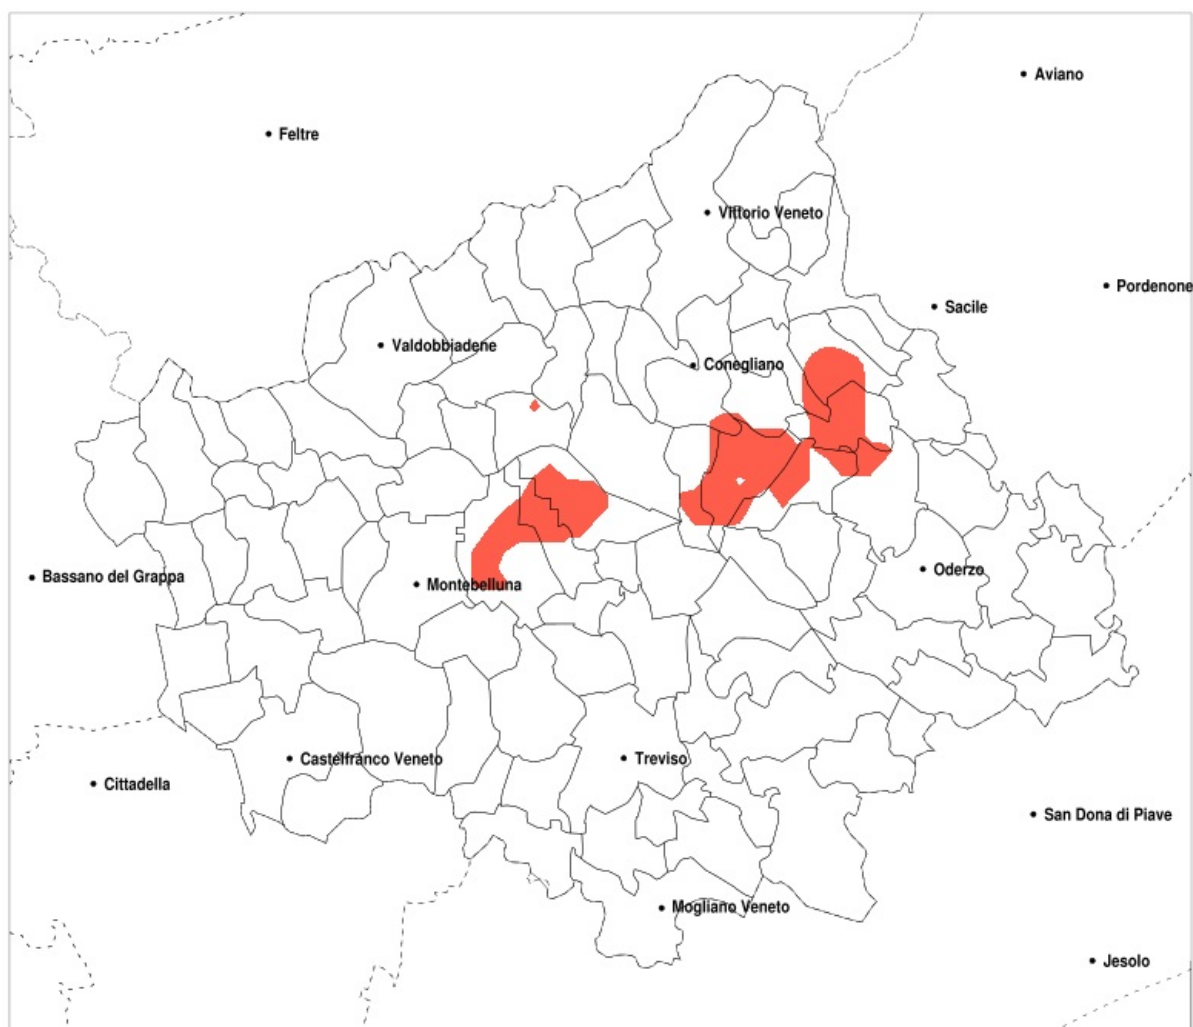

SERVIZIO DI ALERT EX-POST

Eccesso di pioggia in 10 giorni nella Provincia di Treviso del 17-07-2020

Mappa della Provincia con evidenziati eventuali superamenti della soglia (in rosso)

Precipitazione in 10 giorni (mm) dal 08-07-2020 al 17-07-2020					
Comune	max	min	med	Porzione comunale interessata	Media 5 anni
Codogne	98	48	76	45%	33
Fontanelle	92	22	56	20%	28
Giavera del Montello	98	35	66	20%	44
Godega di Sant Urbano	98	28	61	25%	36
Mareno di Piave	104	40	74	40%	31
Nervesa della Battaglia	98	42	66	20%	43
San Fior	98	26	60	30%	33
San Vendemiano	104	30	68	40%	30
Santa Lucia di Piave	104	39	66	25%	34
Vazzola	103	40	73	45%	30
Volpago del Montello	98	14	58	20%	41

Precipitazione in 30 giorni (mm) dal 18-06-2020 al 17-07-2020					
Comune	max	min	med	Porzione comunale interessata	Media 5 anni
Roncade	82	40	59	20%	80
San Zenone degli Ezzelini	70	26	45	85%	82
Sarmede	162	83	114	20%	130
Silea	90	43	61	35%	88
Trevignano	108	35	62	50%	86
Treviso	94	39	63	40%	91
Vedelago	64	26	42	95%	83
Vittorio Veneto	194	60	98	30%	118
Zero Branco	69	23	46	95%	95