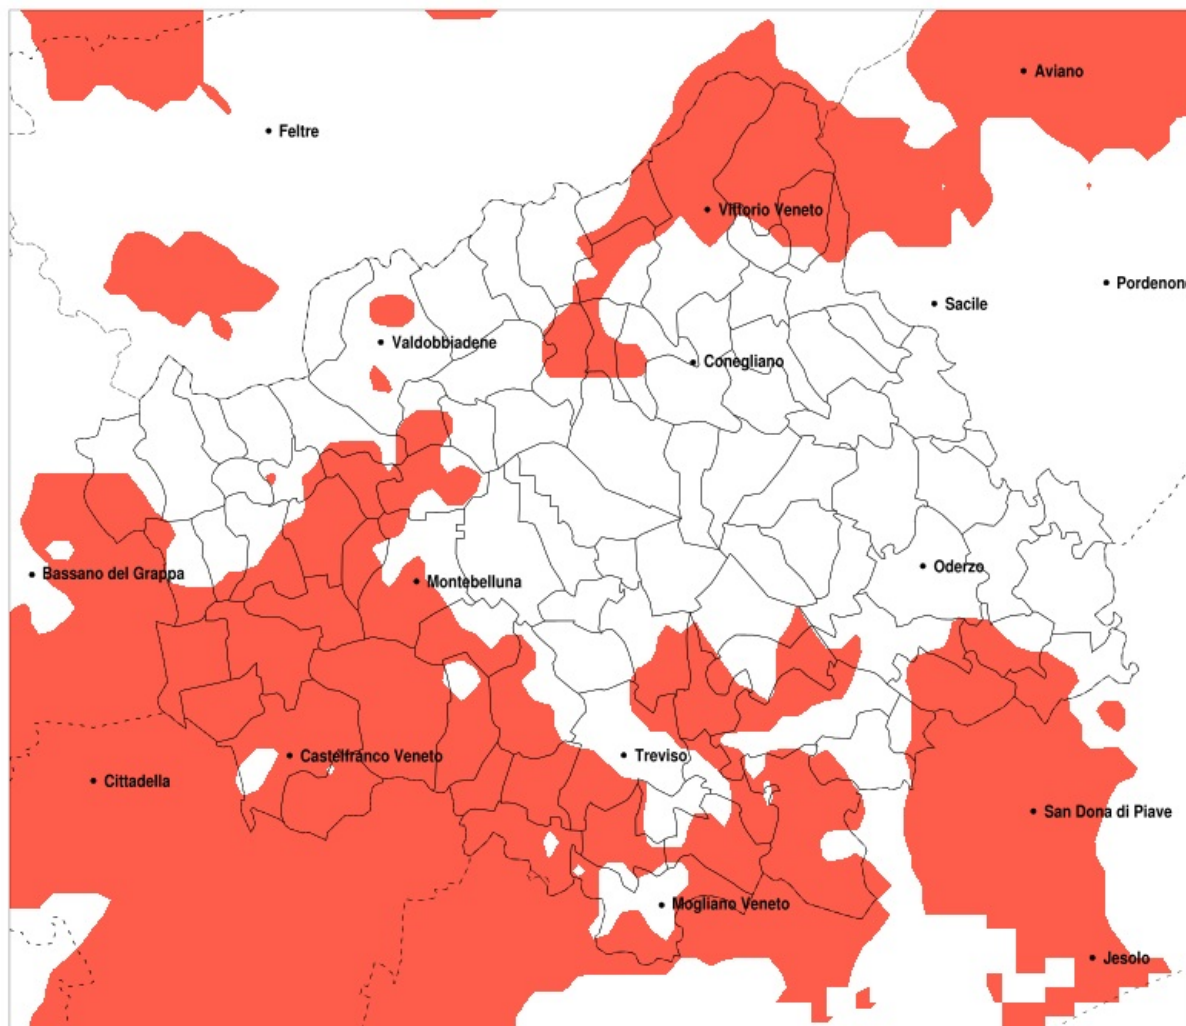

### Siccità nella Provincia di Treviso del 23-07-2020

Mappa della Provincia con evidenziati eventuali superamenti della soglia (in rosso)

Siccità (mm) dal 24-06-2020 al 23-07-2020					
Comune	max	min	med	Porzione comunale interessata	Media 5 anni
Altivole	64	30	41	95%	79
Aso	85	32	53	55%	84
Borso del Grappa	96	41	64	40%	87
Breda di Piave	74	38	52	50%	78
Caerano di San Marco	65	33	47	90%	85
Cappella Maggiore	110	66	83	50%	118
Carbonera	82	43	54	55%	81
Casale sul Sile	69	32	50	70%	79
Casier	69	45	56	50%	83
Castelfranco Veneto	53	26	39	100%	79
Castello di Godego	52	26	38	100%	82
Cessalto	76	24	36	45%	50
Chiarano	56	28	38	50%	53
Cison di Valmarino	111	46	82	25%	107
Cordignano	138	62	90	30%	109
Cornuda	105	41	66	65%	103
Crocetta del Montello	97	41	66	45%	95
Fonte	78	32	54	40%	80
Fregona	110	61	80	80%	132
Istrana	67	36	45	90%	81
Loria	60	26	38	100%	81
Maser	93	38	54	80%	92
Maserada sul Piave	126	41	65	30%	82
Mogliano Veneto	64	32	48	70%	77
Monastier di Treviso	52	29	40	50%	59
Monfumo	106	41	70	35%	99
Montebelluna	103	32	53	65%	80
Morgano	55	36	45	100%	87
Moriago della Battaglia	114	53	78	20%	95
Ormelle	106	38	65	20%	70
Paese	99	39	60	55%	82
Pederobba	123	48	81	35%	107
Pieve di Soligo	102	46	70	30%	87