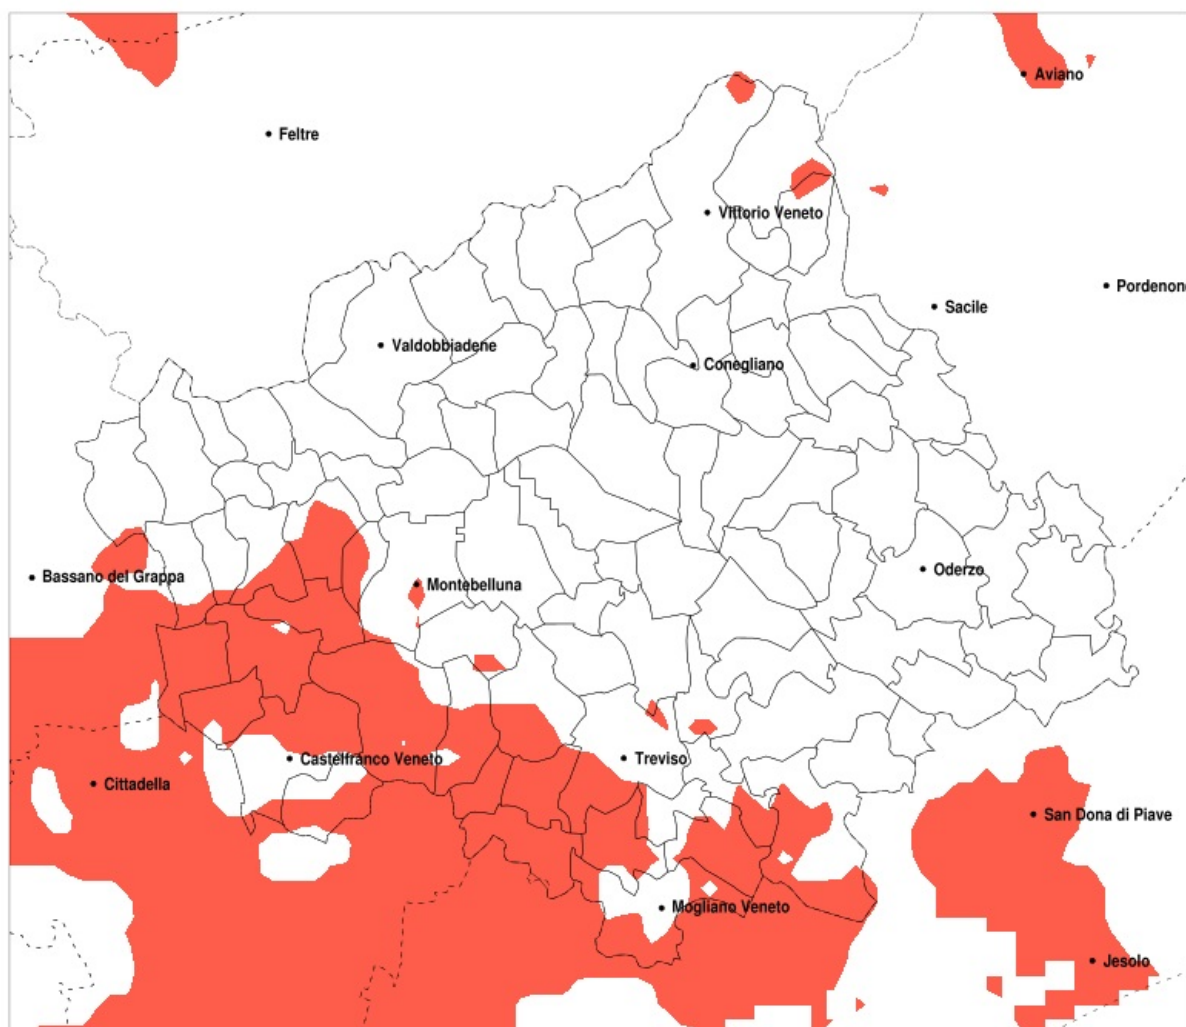

### Eccesso di pioggia in 10 giorni nella Provincia di Treviso del 25-07-2020

Mappa della Provincia con evidenziati eventuali superamenti della soglia (in rosso)

Precipitazione in 10 giorni (mm) dal 16-07-2020 al 25-07-2020					
Comune	max	min	med	Porzione comunale interessata	Media 5 anni
Conegliano	99	41	71	25%	18
Mareno di Piave	99	41	69	30%	18
Nervesa della Battaglia	96	41	64	20%	17
Pieve di Soligo	96	36	65	20%	19
Refrontolo	95	36	63	20%	18
San Pietro di Feletto	95	38	72	20%	18
Santa Lucia di Piave	99	49	75	35%	18
Sernaglia della Battaglia	96	34	64	20%	18
Susegana	96	42	71	25%	18

### Siccità nella Provincia di Treviso del 25-07-2020

Mappa della Provincia con evidenziati eventuali superamenti della soglia (in rosso)

Siccità (mm) dal 26-06-2020 al 25-07-2020					
Comune	max	min	med	Porzione comunale interessata	Media 5 anni
Altivole	73	36	49	85%	79
Asolo	102	43	64	45%	86
Caerano di San Marco	78	40	56	50%	83
Casale sul Sile	70	34	53	60%	81
Casier	70	46	59	40%	87
Castelfranco Veneto	63	33	47	70%	79
Castello di Godego	63	37	49	75%	85
Fonte	94	43	66	30%	83
Istrana	78	42	51	70%	82
Loria	75	37	51	80%	86
Mogliano Veneto	69	33	49	80%	80
Montebelluna	120	39	65	25%	79
Morgano	58	42	50	100%	91
Paese	115	42	69	45%	85
Preganziol	69	41	57	60%	89
Quinto di Treviso	104	41	56	85%	91
Resana	63	33	49	60%	78
Riese Pio X	77	33	48	85%	83
Roncade	61	35	47	40%	69
San Zenone degli Ezzelini	84	40	60	45%	85
Silea	70	39	55	40%	79
Trevignano	115	41	65	25%	76
Treviso	104	41	64	40%	88
Vedelago	62	33	46	75%	77
Zero Branco	64	31	50	100%	92