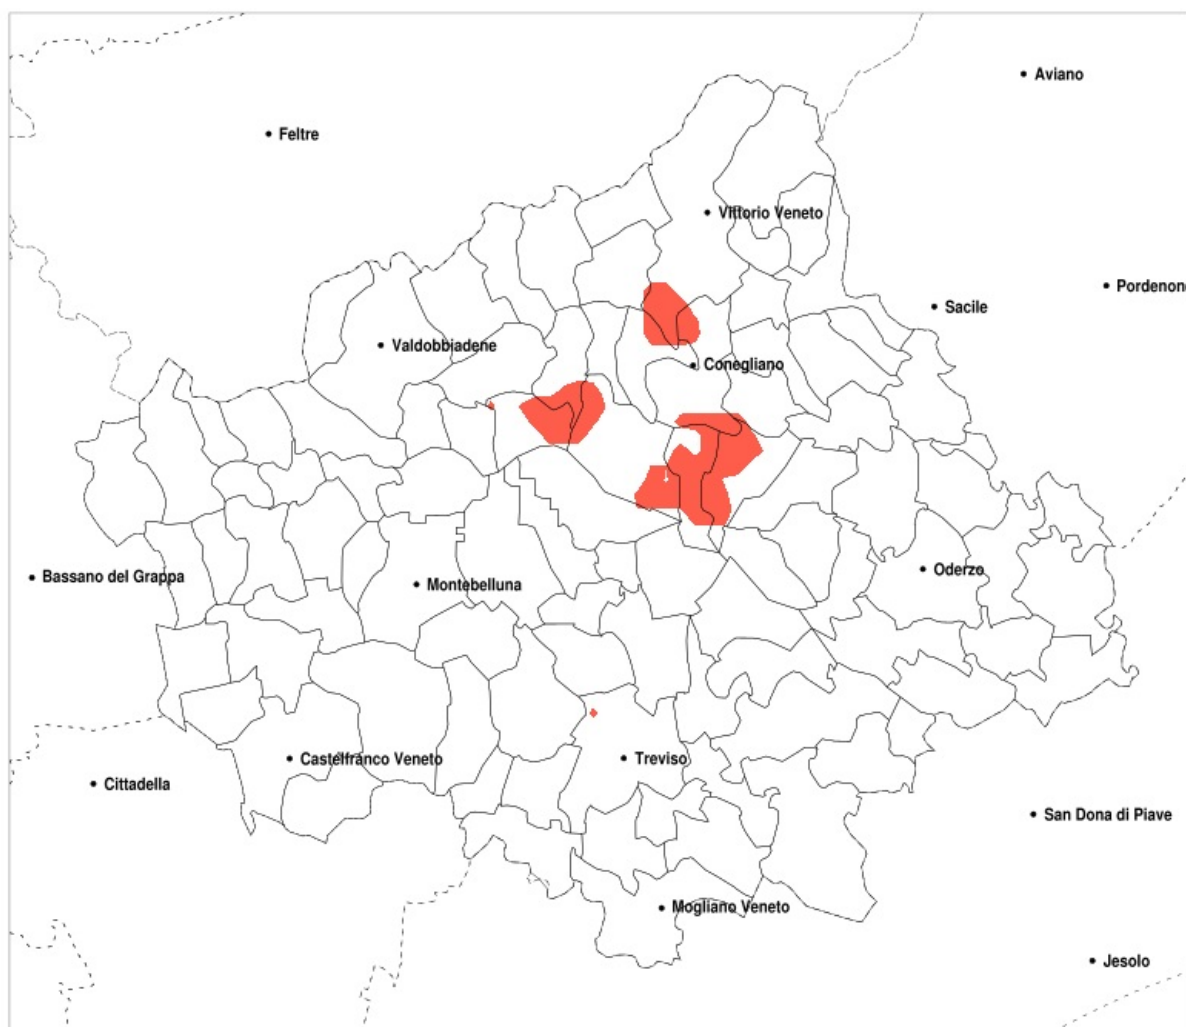

## SERVIZIO DI ALERT EX-POST

### Eccesso di pioggia in 10 giorni nella Provincia di Treviso del 25-07-2020

Mappa della Provincia con evidenziati eventuali superamenti della soglia (in rosso)

Precipitazione in 10 giorni (mm) dal 16-07-2020 al 25-07-2020					
Comune	max	min	med	Porzione comunale interessata	Media 5 anni
Conegliano	99	41	71	25%	18
Mareno di Piave	99	41	69	30%	18
Nervesa della Battaglia	96	41	64	20%	17
Pieve di Soligo	96	36	65	20%	19
Refrontolo	95	36	63	20%	18
San Pietro di Feletto	95	38	72	20%	18
Santa Lucia di Piave	99	49	75	35%	18
Sernaglia della Battaglia	96	34	64	20%	18
Susegana	96	42	71	25%	18

### Siccità nella Provincia di Treviso del 25-07-2020

Mappa della Provincia con evidenziati eventuali superamenti della soglia (in rosso)

Siccità (mm) dal 26-06-2020 al 25-07-2020					
Comune	max	min	med	Porzione comunale interessata	Media 5 anni
Altivole	73	36	49	85%	79
Asolo	102	43	64	45%	86
Caerano di San Marco	78	40	56	50%	83
Casale sul Sile	70	34	53	60%	81
Casier	70	46	59	40%	87
Castelfranco Veneto	63	33	47	70%	79
Castello di Godego	63	37	49	75%	85
Fonte	94	43	66	30%	83
Istrana	78	42	51	70%	82
Loria	75	37	51	80%	86
Mogliano Veneto	69	33	49	80%	80
Montebelluna	120	39	65	25%	79
Morgano	58	42	50	100%	91
Paese	115	42	69	45%	85
Preganziol	69	41	57	60%	89
Quinto di Treviso	104	41	56	85%	91
Resana	63	33	49	60%	78
Riese Pio X	77	33	48	85%	83
Roncade	61	35	47	40%	69
San Zenone degli Ezzelini	84	40	60	45%	85
Silea	70	39	55	40%	79
Trevignano	115	41	65	25%	76
Treviso	104	41	64	40%	88
Vedelago	62	33	46	75%	77
Zero Branco	64	31	50	100%	92