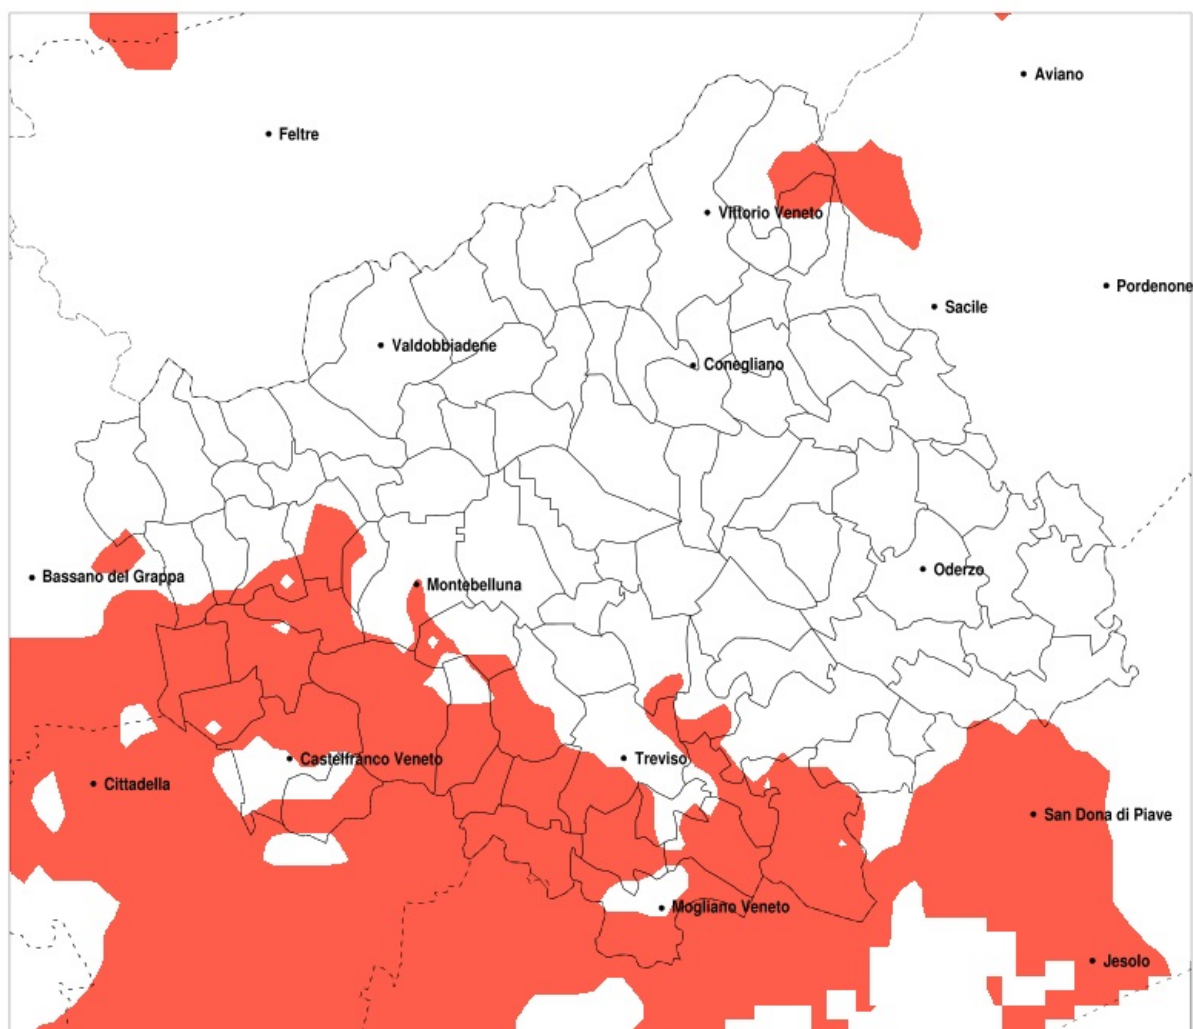

SERVIZIO DI ALERT EX-POST

Siccità nella Provincia di Treviso del 27-07-2020

Mappa della Provincia con evidenziati eventuali superamenti della soglia (in rosso)

Siccità (mm) dal 28-06-2020 al 27-07-2020					
Comune	max	min	med	Porzione comunale interessata	Media 5 anni
Altivole	74	36	49	80%	79
Asole	102	43	65	45%	84
Caerano di San Marco	78	41	56	45%	79
Carbonera	108	52	69	25%	88
Casale sul Sile	69	34	53	75%	86
Casier	69	46	58	65%	90
Castelfranco Veneto	63	33	47	80%	81
Castello di Godego	62	37	49	85%	87
Fonte	95	43	66	30%	82
Fregona	142	86	108	20%	140
Istrana	78	41	51	80%	88
Loria	75	37	51	85%	87
Mogliano Veneto	69	32	49	90%	84
Monastier di Treviso	68	35	50	30%	68
Montebelluna	120	39	65	30%	77
Morgano	58	41	50	100%	97
Paese	114	42	69	45%	89
Preganziol	69	41	57	70%	92
Quinto di Treviso	104	41	56	90%	96
Resana	63	33	49	75%	80
Riese Pio X	78	33	48	90%	84
Roncade	61	35	47	70%	76
San Zenone degli Ezzelini	86	40	61	40%	84
Sarmede	133	86	103	30%	135
Silea	68	39	54	65%	84
Trevignano	114	41	65	35%	78
Treviso	104	41	63	50%	92
Vedelago	62	33	46	85%	80
Zero Branco	63	30	50	100%	97