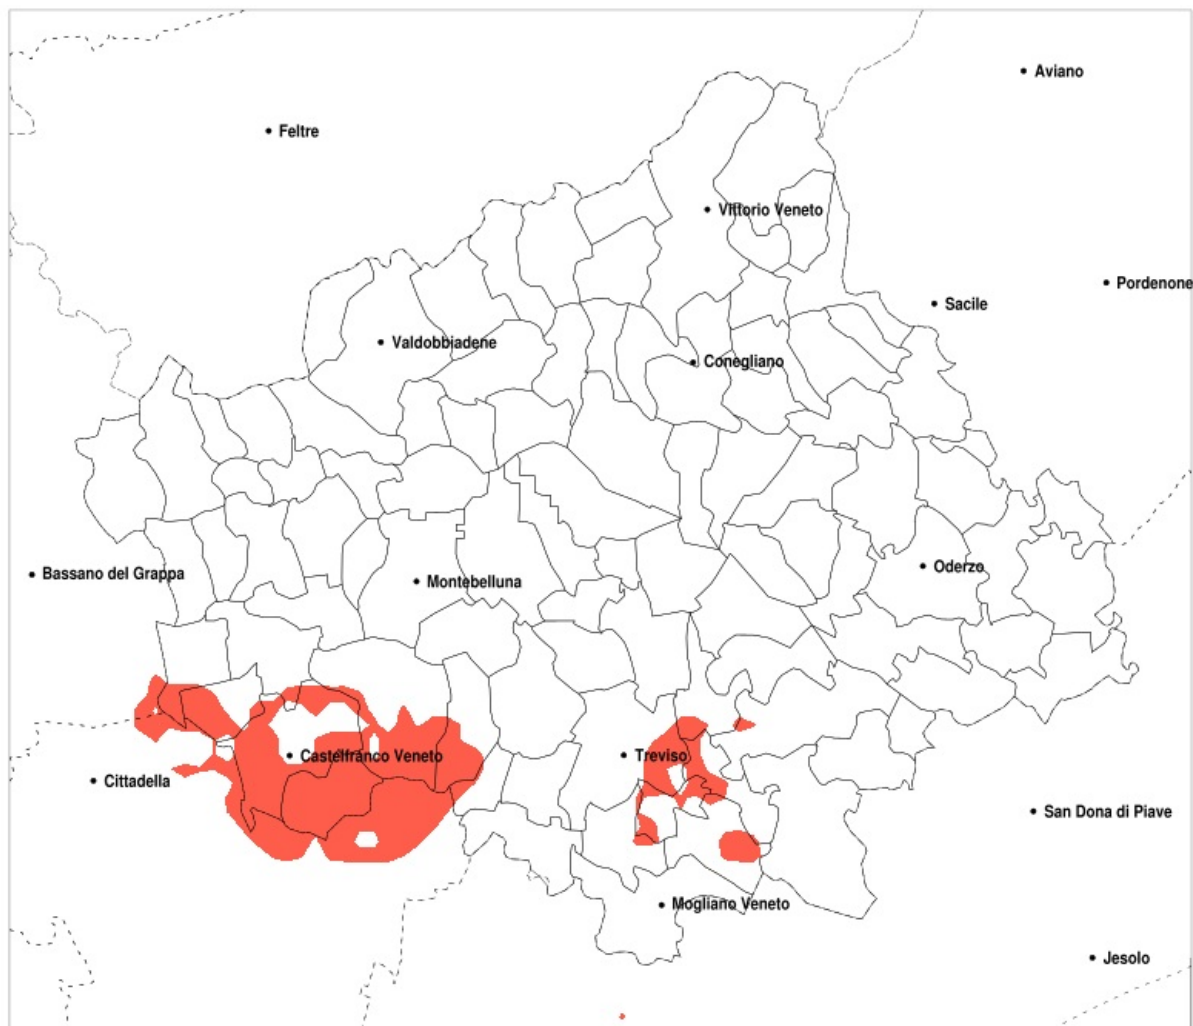

SERVIZIO DI ALERT EX-POST

Colpo di sole nella Provincia di Treviso del 30-07-2020

Mappa della Provincia con evidenziati eventuali superamenti della soglia (in rosso)

Temperatura massima a 2m (C) del 30-07-2020				
Comune	max	min	med	Porzione comunale interessata
Casale sul Sile	37.2	34.3	35.4	20%
Casier	37.2	34.7	35.7	30%
Castelfranco Veneto	36.6	33.9	35.9	55%
Castello di Godego	36.6	34.5	35.9	40%
Istrana	36.3	34.3	35.6	30%
Loria	36.6	34.5	35.6	25%
Morgano	36.2	34.5	35.7	30%
Resana	36.6	34.8	36.0	75%
Silea	37.2	34.5	35.4	25%
Vedelago	36.6	33.9	35.7	40%

Precipitazione in 30 giorni (mm) dal 01-07-2020 al 30-07-2020					
Comune	max	min	med	Porzione comunale interessata	Media 5 anni
Treviso	104	41	63	75%	98
Vedelago	61	32	46	90%	82
Villorba	124	52	83	25%	92
Zenson di Piave	70	34	50	45%	71
Zero Branco	63	31	50	100%	102