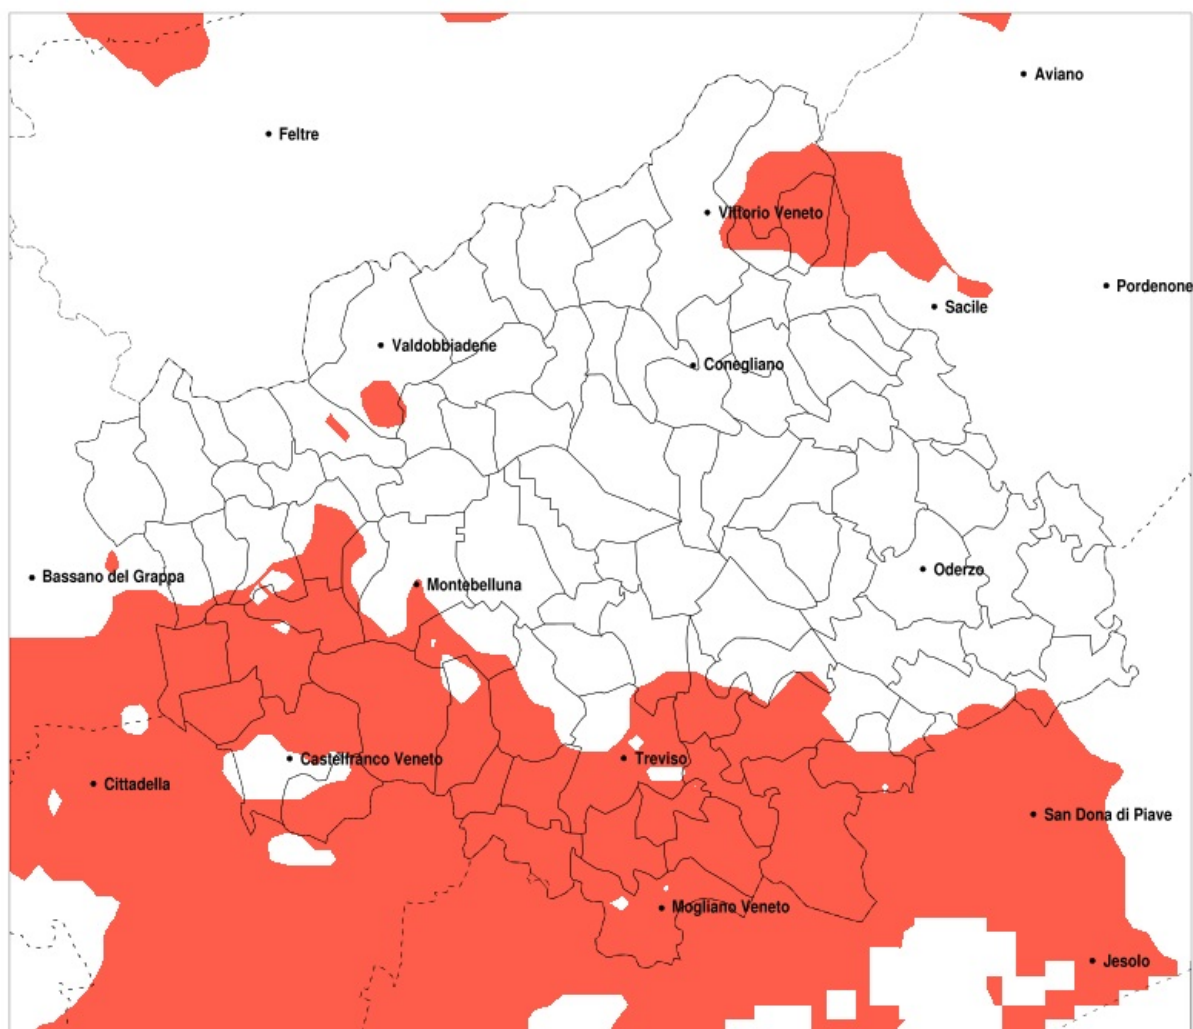

SERVIZIO DI ALERT EX-POST

Siccità nella Provincia di Treviso del 30-07-2020

Mappa della Provincia con evidenziati eventuali superamenti della soglia (in rosso)

Siccità (mm) dal 01-07-2020 al 30-07-2020					
Comune	max	min	med	Porzione comunale interessata	Media 5 anni
Altivole	73	36	48	75%	75
Asole	95	42	62	40%	80
Breda di Piave	108	52	72	35%	94
Caerano di San Marco	75	40	54	50%	77
Cappella Maggiore	95	66	76	40%	108
Carbonera	108	52	69	55%	95
Casale sul Sile	70	34	53	100%	101
Casier	70	46	58	95%	102
Castelfranco Veneto	61	32	46	85%	81
Castello di Godego	61	37	48	90%	85
Cessalto	91	31	48	20%	61
Cordignano	138	66	89	35%	108
Fonte	90	42	64	25%	77
Fregona	132	66	91	40%	126
Istrana	77	41	51	85%	92
Loria	73	37	50	90%	84
Maser	94	44	61	40%	84
Mogliano Veneto	70	32	49	100%	95
Monastier di Treviso	68	35	50	75%	81
Montebelluna	119	38	63	35%	76
Morgano	58	41	50	100%	101
Paese	113	41	69	50%	93
Preganziol	70	41	57	95%	101
Quinto di Treviso	104	41	56	90%	101
Resana	61	32	48	80%	82
Riese Pio X	76	32	47	85%	80
Roncade	61	35	47	100%	96
Salgareda	90	34	53	30%	67
San Biagio di Callalta	96	44	60	55%	89
San Zenone degli Ezzelini	84	40	59	35%	78
Sarmede	101	66	79	70%	122
Silea	69	40	55	100%	98
Trevignano	114	40	65	45%	81