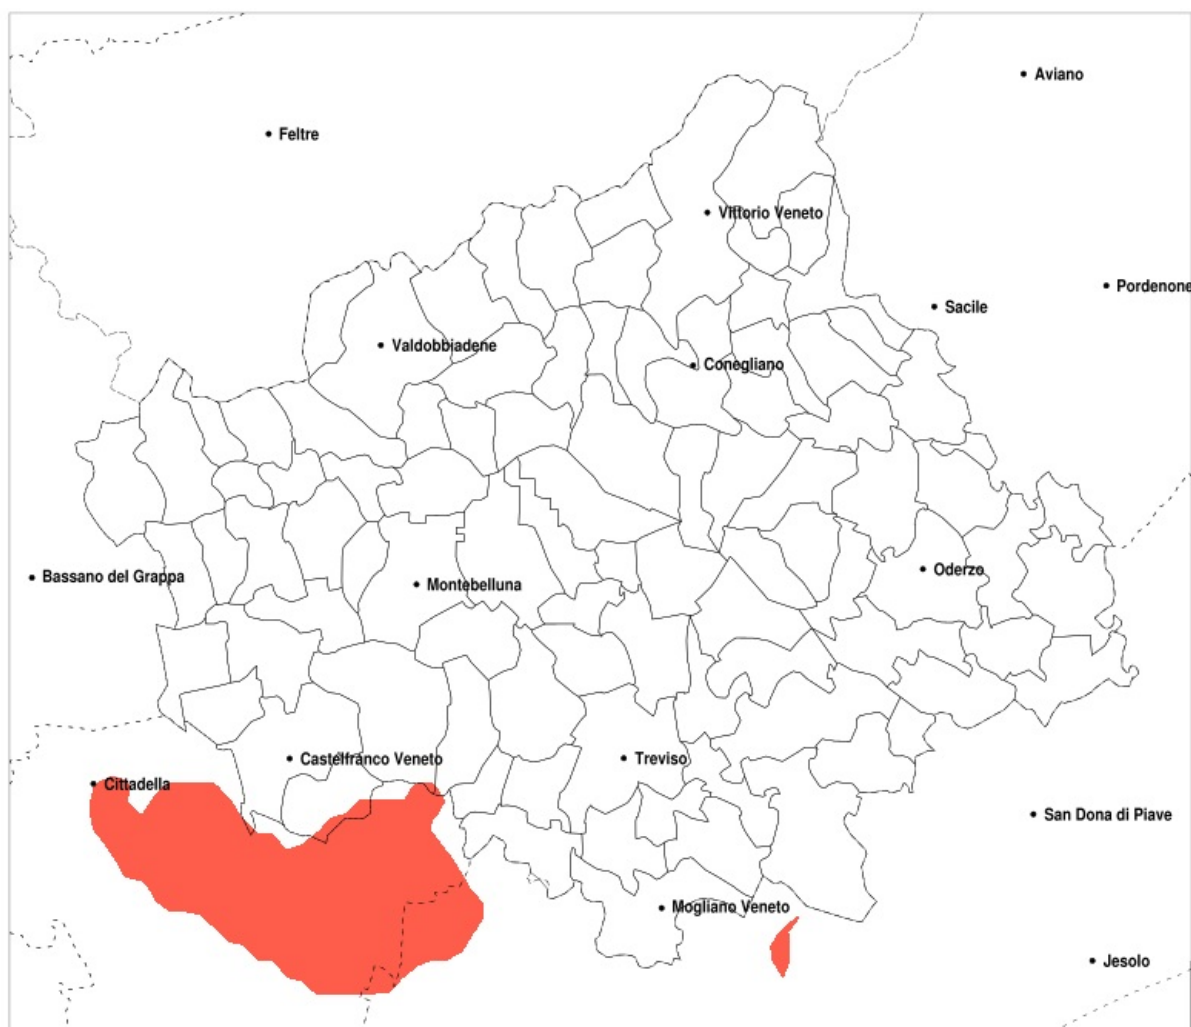

SERVIZIO DI ALERT EX-POST

Eccesso di pioggia in 10 giorni nella Provincia di Treviso del 13-08-2020

Mappa della Provincia con evidenziati eventuali superamenti della soglia (in rosso)

Precipitazione in 10 giorni (mm) dal 04-08-2020 al 13-08-2020					
Comune	max	min	med	Porzione comunale interessata	Media 5 anni
Borso del Grappa	125	40	74	30%	33
Caerano di San Marco	113	27	58	20%	26
Cavaso del Tomba	101	30	69	30%	36
Cordignano	138	22	58	25%	26
Cornuda	113	30	71	45%	28
Maser	113	13	59	30%	29
Monfumo	113	13	67	45%	33
Pederobba	113	23	65	30%	31
Sarmede	138	24	58	25%	30

SERVIZIO DI ALERT EX-POST

Siccità nella Provincia di Treviso del 13-08-2020

Mappa della Provincia con evidenziati eventuali superamenti della soglia (in rosso)

Siccità (mm) dal 15-07-2020 al 13-08-2020					
Comune	max	min	med	Porzione comunale interessata	Media 5 anni
Resana	87	33	46	35%	61