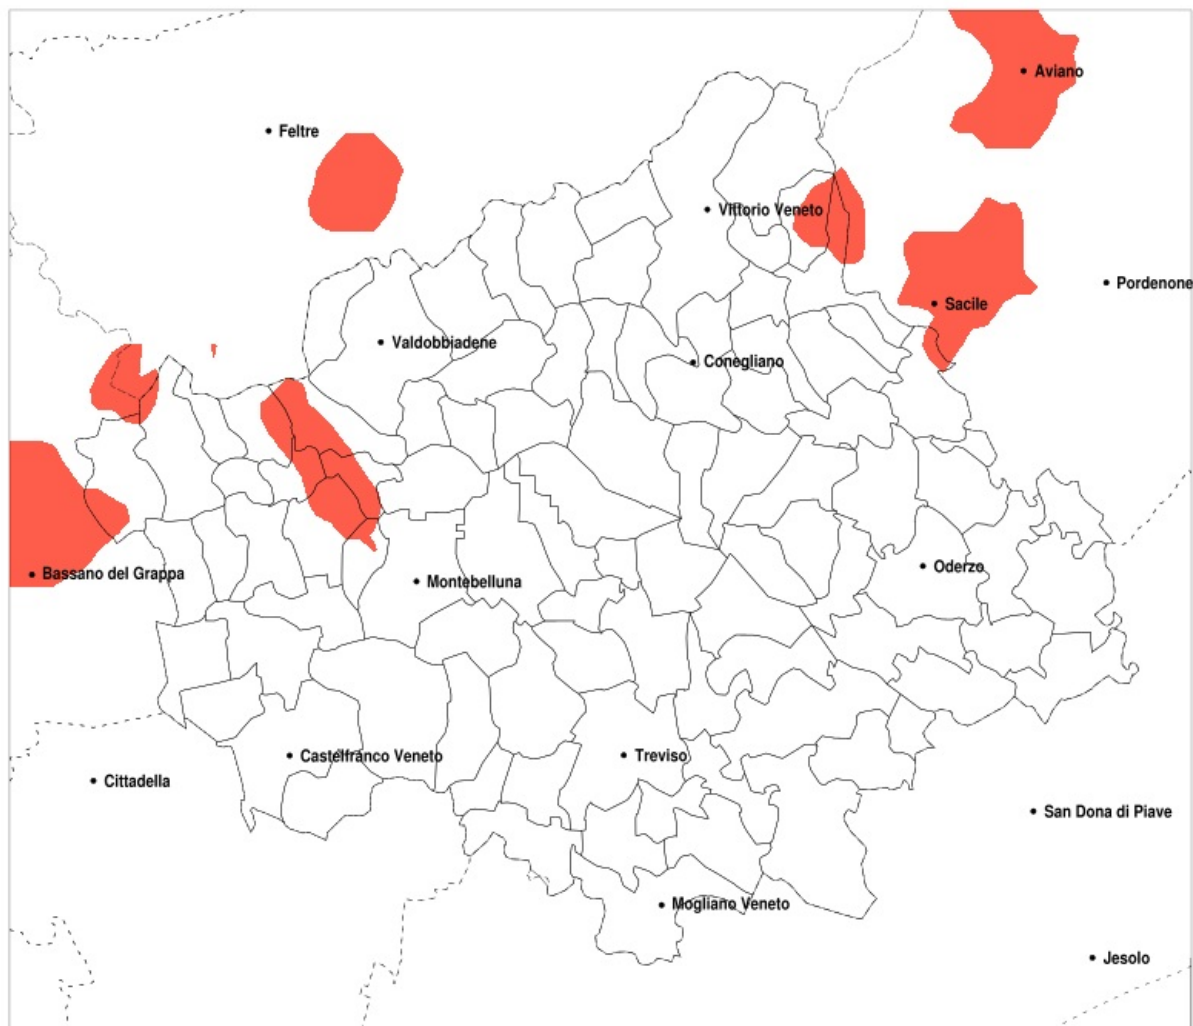

SERVIZIO DI ALERT EX-POST

Eccesso di pioggia in 10 giorni nella Provincia di Treviso del 13-08-2020

Mappa della Provincia con evidenziati eventuali superamenti della soglia (in rosso)

Precipitazione in 10 giorni (mm) dal 04-08-2020 al 13-08-2020					
Comune	max	min	med	Porzione comunale interessata	Media 5 anni
Borso del Grappa	125	40	74	30%	33
Caerano di San Marco	113	27	58	20%	26
Cavaso del Tomba	101	30	69	30%	36
Cordignano	138	22	58	25%	26
Cornuda	113	30	71	45%	28
Maser	113	13	59	30%	29
Monfumo	113	13	67	45%	33
Pederobba	113	23	65	30%	31
Sarmede	138	24	58	25%	30

SERVIZIO DI ALERT EX-POST

Siccità nella Provincia di Treviso del 13-08-2020

Mappa della Provincia con evidenziati eventuali superamenti della soglia (in rosso)

Siccità (mm) dal 15-07-2020 al 13-08-2020					
Comune	max	min	med	Porzione comunale interessata	Media 5 anni
Resana	87	33	46	35%	61