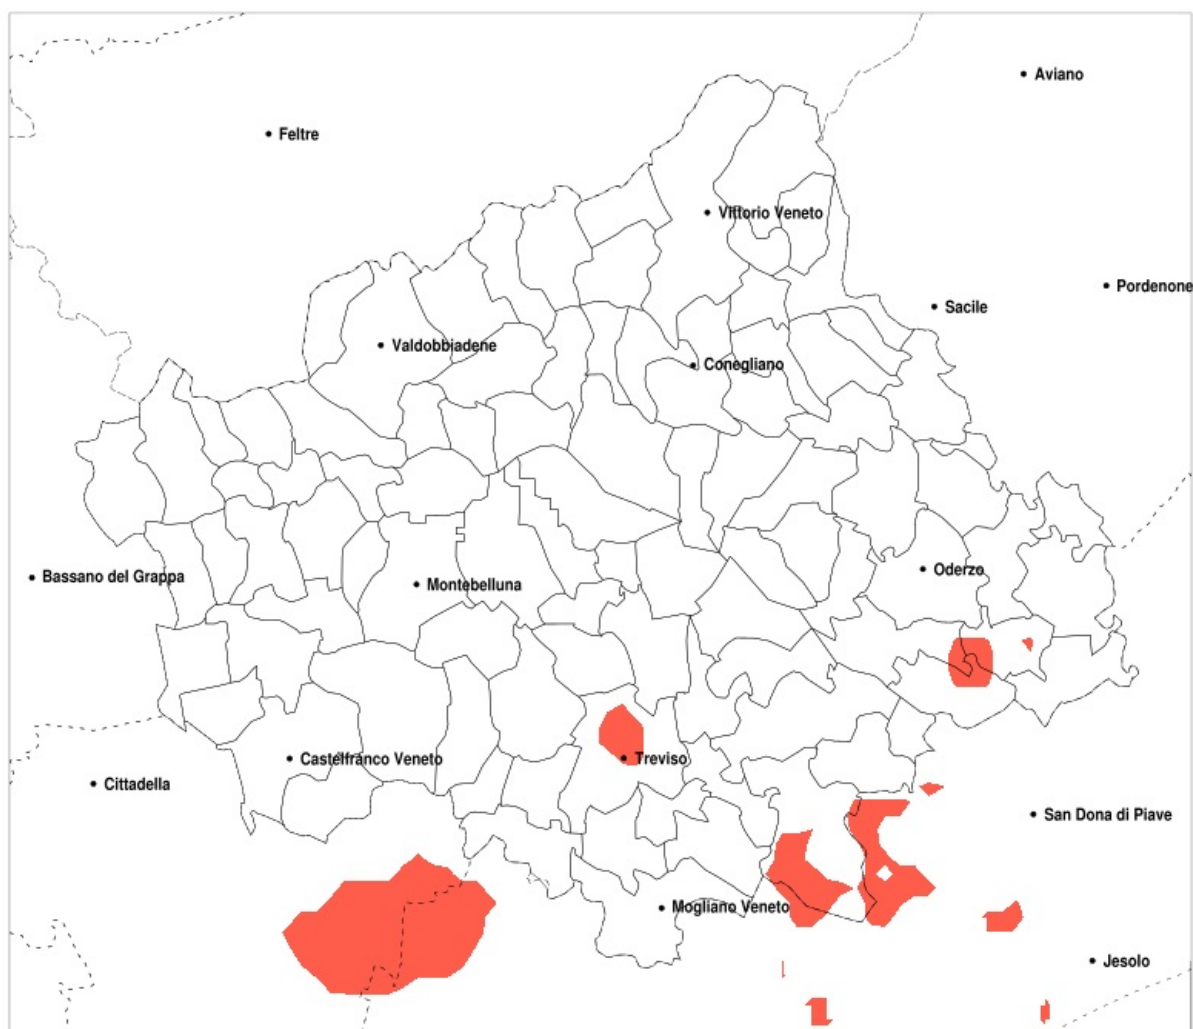

SERVIZIO DI ALERT EX-POST

Eccesso di pioggia in 10 giorni nella Provincia di Treviso del 20-08-2020

Mappa della Provincia con evidenziati eventuali superamenti della soglia (in rosso)

Precipitazione in 10 giorni (mm) dal 11-08-2020 al 20-08-2020					
Comune	max	min	med	Porzione comunale interessata	Media 5 anni
Caerano di San Marco	105	36	65	30%	37
Cornuda	105	27	68	30%	36
Crocetta del Montello	105	35	66	30%	34
Gaiarine	138	21	66	30%	28
Maser	105	32	59	25%	37
Montebelluna	105	28	59	20%	35
Orsago	123	33	60	20%	26

SERVIZIO DI ALERT EX-POST

Siccità nella Provincia di Treviso del 20-08-2020

Mappa della Provincia con evidenziati eventuali superamenti della soglia (in rosso)

Siccità (mm) dal 22-07-2020 al 20-08-2020					
Comune	max	min	med	Porzione comunale interessata	Media 5 anni
Roncade	151	73	96	25%	122