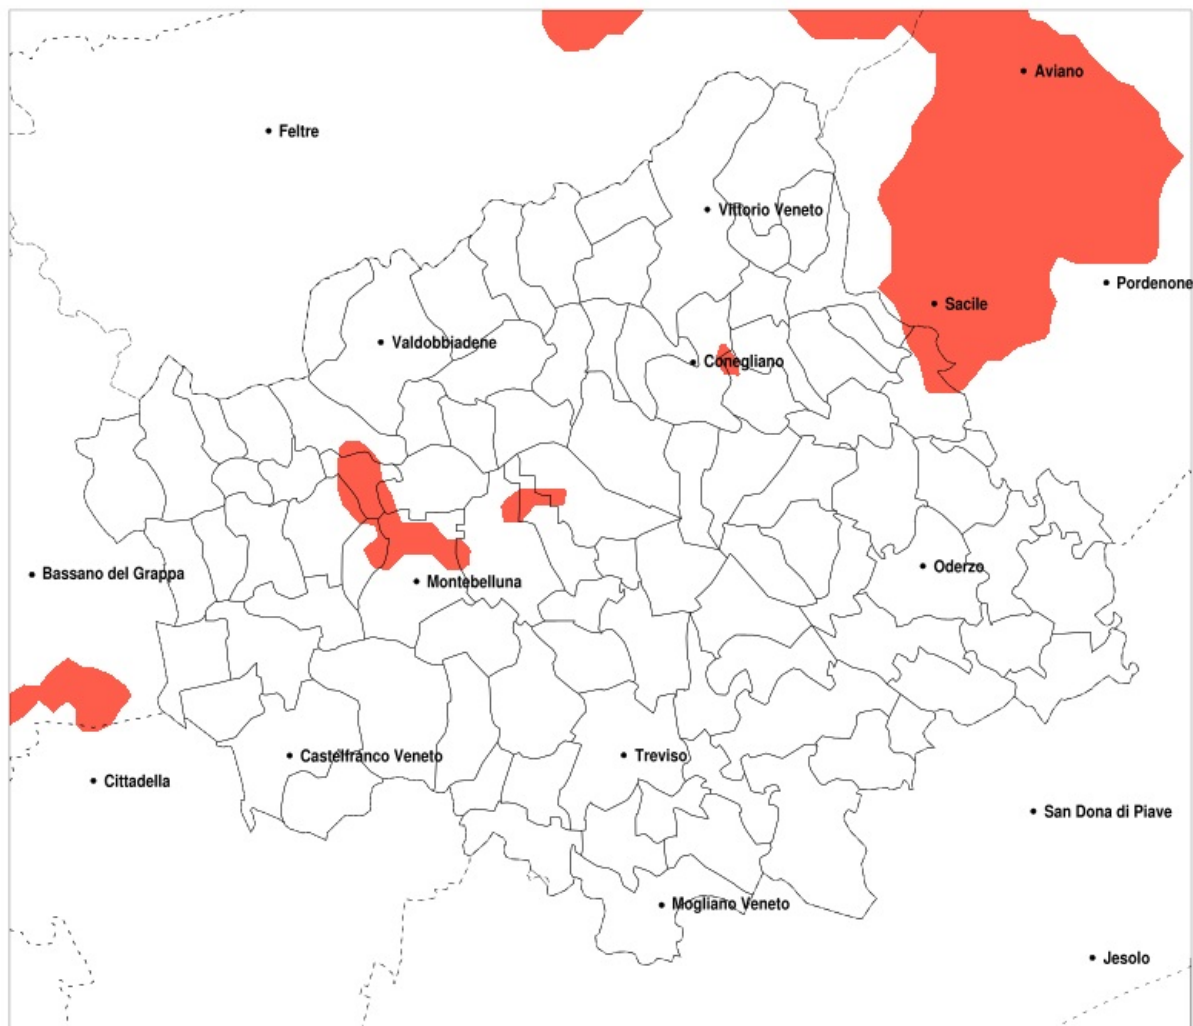

SERVIZIO DI ALERT EX-POST

Eccesso di pioggia in 10 giorni nella Provincia di Treviso del 20-08-2020

Mappa della Provincia con evidenziati eventuali superamenti della soglia (in rosso)

Precipitazione in 10 giorni (mm) dal 11-08-2020 al 20-08-2020					
Comune	max	min	med	Porzione comunale interessata	Media 5 anni
Caerano di San Marco	105	36	65	30%	37
Cornuda	105	27	68	30%	36
Crocetta del Montello	105	35	66	30%	34
Gaiarine	138	21	66	30%	28
Maser	105	32	59	25%	37
Montebelluna	105	28	59	20%	35
Orsago	123	33	60	20%	26

SERVIZIO DI ALERT EX-POST

Siccità nella Provincia di Treviso del 20-08-2020

Mappa della Provincia con evidenziati eventuali superamenti della soglia (in rosso)

Siccità (mm) dal 22-07-2020 al 20-08-2020					
Comune	max	min	med	Porzione comunale interessata	Media 5 anni
Roncade	151	73	96	25%	122