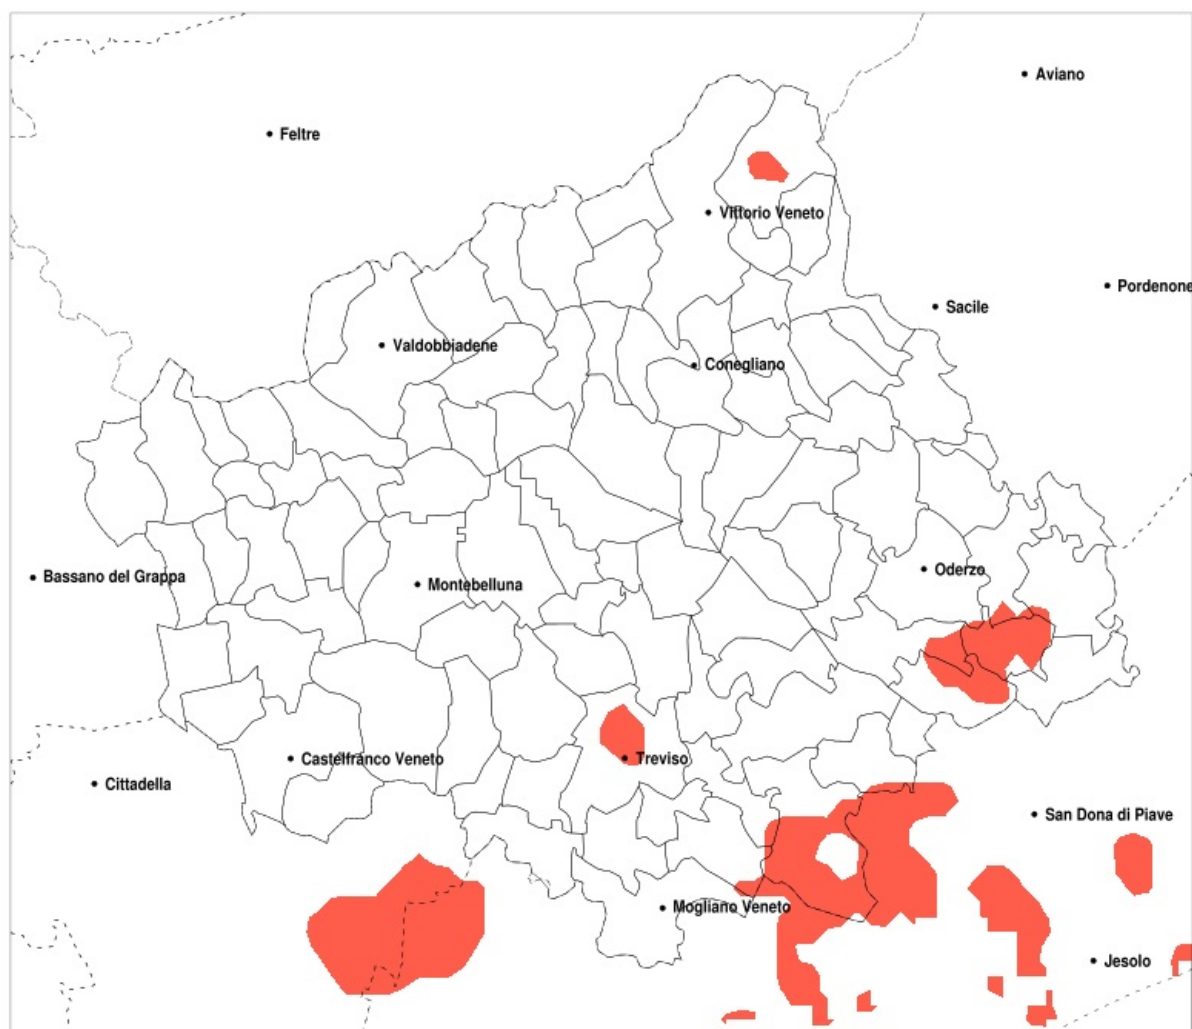

### Eccesso di pioggia in 10 giorni nella Provincia di Treviso del 21-08-2020

Mappa della Provincia con evidenziati eventuali superamenti della soglia (in rosso)

Precipitazione in 10 giorni (mm) dal 12-08-2020 al 21-08-2020					
Comune	max	min	med	Porzione comunale interessata	Media 5 anni
Cornuda	101	25	64	20%	44

### Siccità nella Provincia di Treviso del 21-08-2020

Mappa della Provincia con evidenziati eventuali superamenti della soglia (in rosso)

Siccità (mm) dal 23-07-2020 al 21-08-2020					
Comune	max	min	med	Porzione comunale interessata	Media 5 anni
Cessalto	134	66	92	20%	115
Chiarano	119	66	80	35%	115
Gorgo al Monticano	106	66	81	20%	105
Monastier di Treviso	151	70	99	25%	122
Ponte di Piave	130	66	88	20%	115
Roncade	151	73	96	40%	128
Salgareda	115	66	85	25%	119