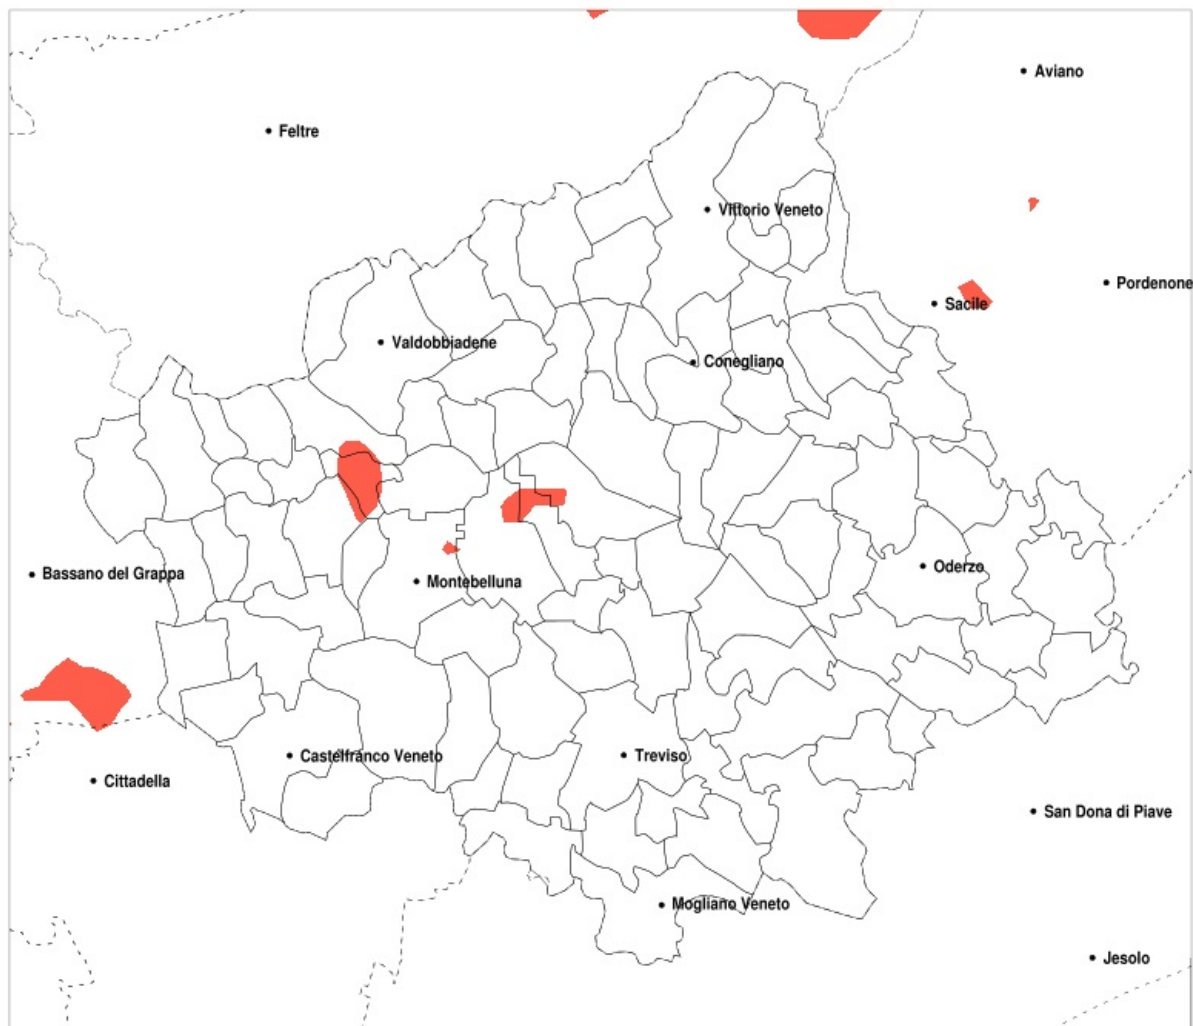

## SERVIZIO DI ALERT EX-POST

### Eccesso di pioggia in 10 giorni nella Provincia di Treviso del 21-08-2020

Mappa della Provincia con evidenziati eventuali superamenti della soglia (in rosso)

Precipitazione in 10 giorni (mm) dal 12-08-2020 al 21-08-2020					
Comune	max	min	med	Porzione comunale interessata	Media 5 anni
Cornuda	101	25	64	20%	44

### Siccità nella Provincia di Treviso del 21-08-2020

Mappa della Provincia con evidenziati eventuali superamenti della soglia (in rosso)

Siccità (mm) dal 23-07-2020 al 21-08-2020					
Comune	max	min	med	Porzione comunale interessata	Media 5 anni
Cessalto	134	66	92	20%	115
Chiarano	119	66	80	35%	115
Gorgo al Monticano	106	66	81	20%	105
Monastier di Treviso	151	70	99	25%	122
Ponte di Piave	130	66	88	20%	115
Roncade	151	73	96	40%	128
Salgareda	115	66	85	25%	119