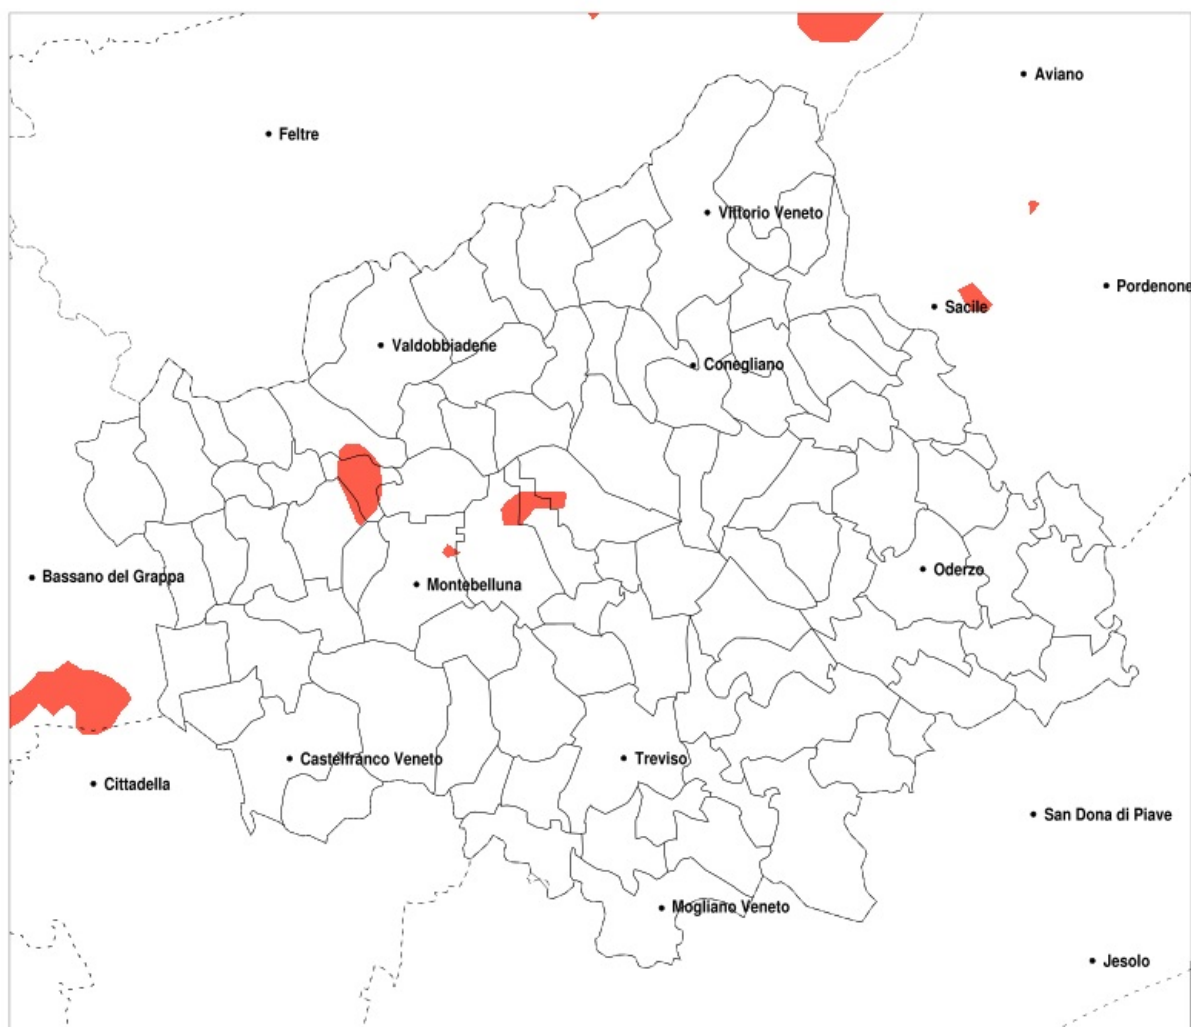

## SERVIZIO DI ALERT EX-POST

### Eccesso di pioggia in 10 giorni nella Provincia di Treviso del 22-08-2020

Mappa della Provincia con evidenziati eventuali superamenti della soglia (in rosso)

Precipitazione in 10 giorni (mm) dal 13-08-2020 al 22-08-2020					
Comune	max	min	med	Porzione comunale interessata	Media 5 anni
Cornuda	100	25	64	20%	43

### Siccità nella Provincia di Treviso del 22-08-2020

Mappa della Provincia con evidenziati eventuali superamenti della soglia (in rosso)

Siccità (mm) dal 24-07-2020 al 22-08-2020					
Comune	max	min	med	Porzione comunale interessata	Media 5 anni
Cessalto	134	65	92	20%	116
Chiarano	119	65	80	35%	115
Gorgo al Monticano	106	65	81	20%	104
Monastier di Treviso	151	70	98	30%	123
Ponte di Piave	130	65	88	20%	115
Roncade	151	72	95	45%	129
Salgareda	115	65	85	25%	119
Zenson di Piave	123	70	88	20%	121