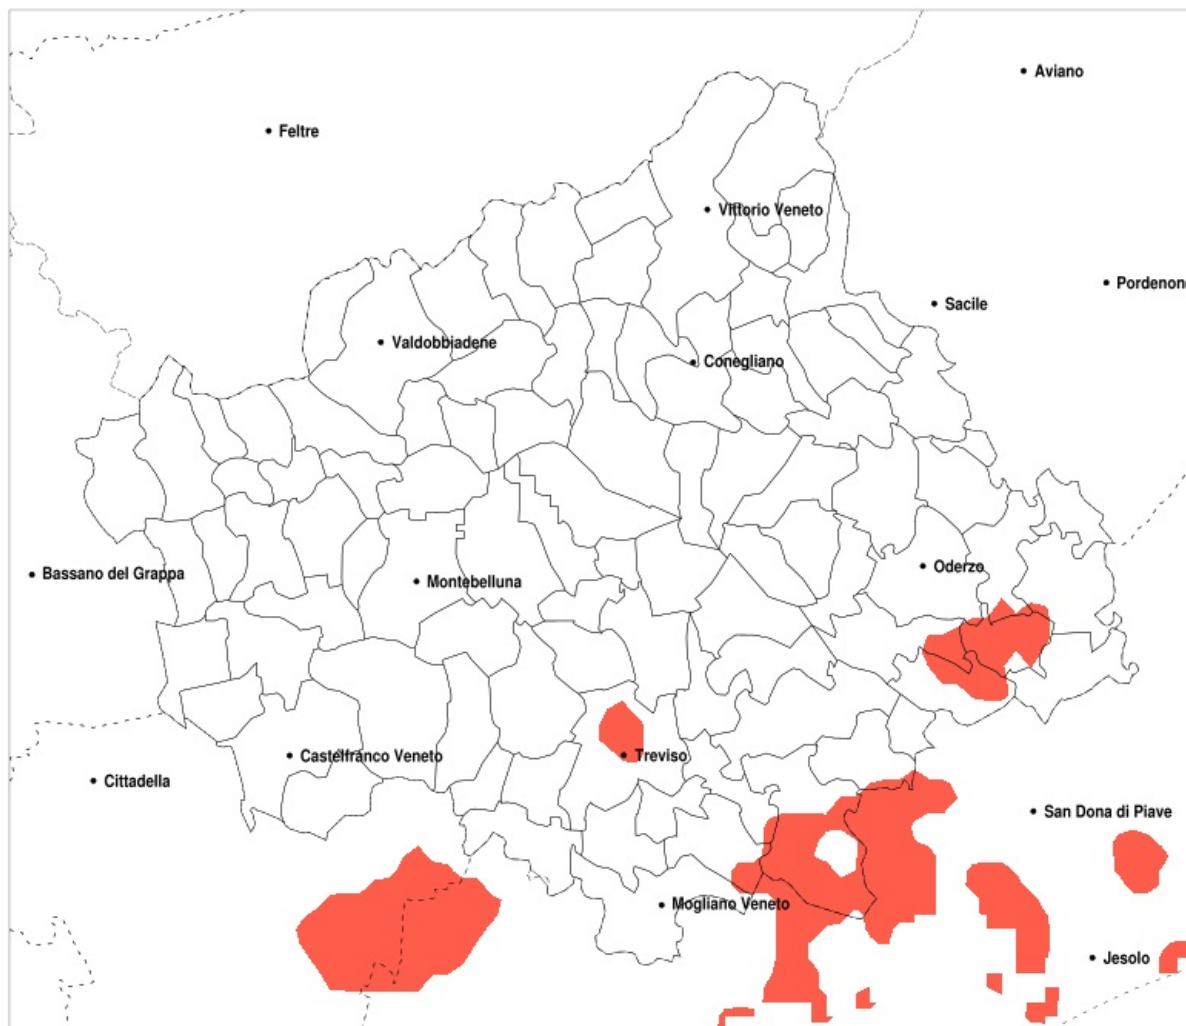

### Eccesso di pioggia in 10 giorni nella Provincia di Treviso del 22-08-2020

Mappa della Provincia con evidenziati eventuali superamenti della soglia (in rosso)

Precipitazione in 10 giorni (mm) dal 13-08-2020 al 22-08-2020					
Comune	max	min	med	Porzione comunale interessata	Media 5 anni
Cornuda	100	25	64	20%	43

### Siccità nella Provincia di Treviso del 22-08-2020

Mappa della Provincia con evidenziati eventuali superamenti della soglia (in rosso)

Siccità (mm) dal 24-07-2020 al 22-08-2020					
Comune	max	min	med	Porzione comunale interessata	Media 5 anni
Cessalto	134	65	92	20%	116
Chiarano	119	65	80	35%	115
Gorgo al Monticano	106	65	81	20%	104
Monastier di Treviso	151	70	98	30%	123
Ponte di Piave	130	65	88	20%	115
Roncade	151	72	95	45%	129
Salgareda	115	65	85	25%	119
Zenson di Piave	123	70	88	20%	121