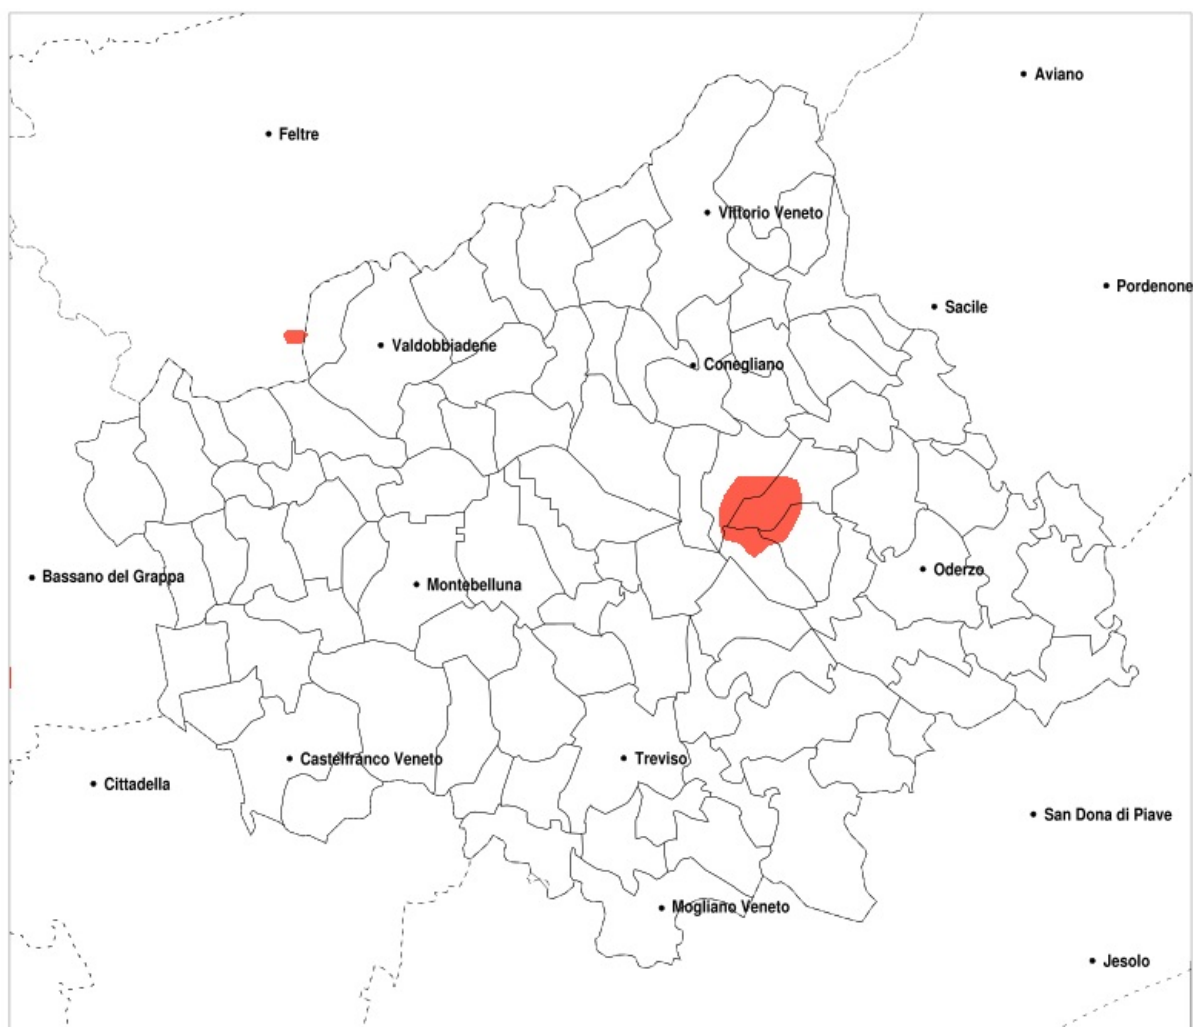

SERVIZIO DI ALERT EX-POST

Vento forte nella Provincia di Treviso del 24-08-2020

Mappa della Provincia con evidenziati eventuali superamenti della soglia (in rosso)

Raffica massima del vento (m/s) del 24-08-2020				
Comune	max	min	med	Porzione comunale interessata
Cimadolmo	14	11	13	25%
Mareno di Piave	14	11	13	20%
San Polo di Piave	14	11	13	25%
Vazzola	14	12	13	20%

SERVIZIO DI ALERT EX-POST

Siccità nella Provincia di Treviso del 24-08-2020

Mappa della Provincia con evidenziati eventuali superamenti della soglia (in rosso)

Siccità (mm) dal 26-07-2020 al 24-08-2020					
Comune	max	min	med	Porzione comunale interessata	Media 5 anni
Breda di Piave	144	63	86	25%	115
Cappella Maggiore	181	79	108	20%	120
Carbonera	111	61	79	20%	104
Cessalto	129	52	80	40%	112
Chiarano	111	47	64	80%	112
Cimadolmo	99	54	81	25%	104
Cison di Valmarino	149	67	107	20%	129
Fontanelle	119	53	71	60%	104
Fregona	186	79	111	35%	144
Gorgo al Monticano	86	48	60	75%	101
Mansue	125	51	71	50%	99
Meduna di Livenza	104	52	68	35%	96
Monastier di Treviso	144	64	93	45%	127
Motta di Livenza	92	48	66	55%	103
Oderzo	74	47	58	95%	109
Ormelle	94	53	68	85%	113
Pieve di Soligo	132	67	94	20%	110
Ponte di Piave	122	47	68	85%	120
Refrontolo	116	67	89	25%	111
Revine Lago	146	72	99	20%	130
Roncade	144	69	91	50%	130
Salgareda	111	47	71	70%	121
San Biagio di Callalta	144	53	90	35%	122
San Polo di Piave	91	53	72	55%	106
Sarmede	219	79	127	20%	132
Silea	121	61	82	30%	114
Tarzo	118	71	89	25%	121
Vazzola	111	54	80	25%	102
Vittorio Veneto	150	72	102	25%	127
Zenson di Piave	117	56	80	65%	125