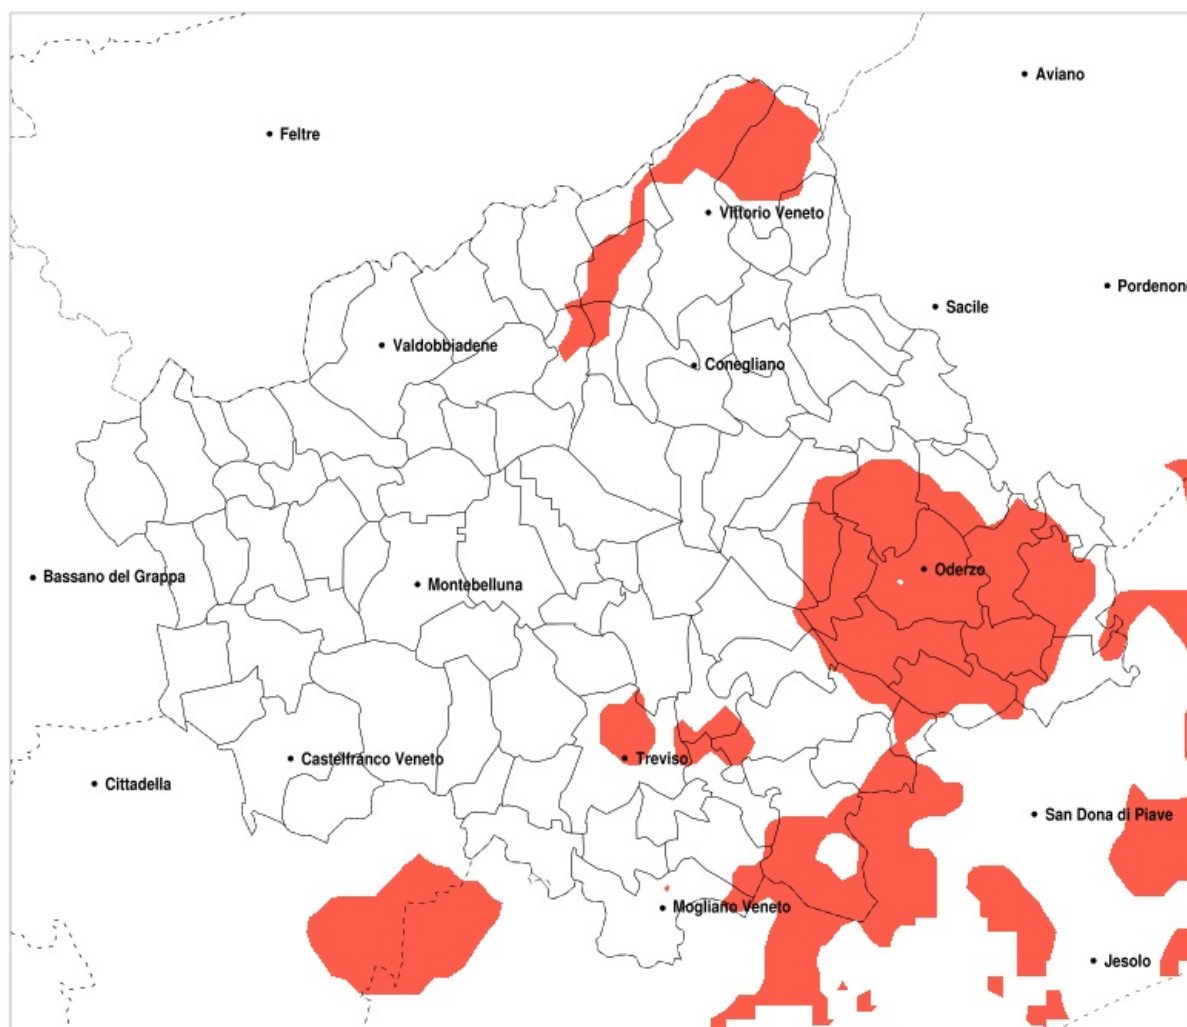

SERVIZIO DI ALERT EX-POST

Vento forte nella Provincia di Treviso del 24-08-2020

Mappa della Provincia con evidenziati eventuali superamenti della soglia (in rosso)

Raffica massima del vento (m/s) del 24-08-2020				
Comune	max	min	med	Porzione comunale interessata
Cimadolmo	14	11	13	25%
Mareno di Piave	14	11	13	20%
San Polo di Piave	14	11	13	25%
Vazzola	14	12	13	20%

SERVIZIO DI ALERT EX-POST

Siccità nella Provincia di Treviso del 24-08-2020

Mappa della Provincia con evidenziati eventuali superamenti della soglia (in rosso)

Siccità (mm) dal 26-07-2020 al 24-08-2020					
Comune	max	min	med	Porzione comunale interessata	Media 5 anni
Breda di Piave	144	63	86	25%	115
Cappella Maggiore	181	79	108	20%	120
Carbonera	111	61	79	20%	104
Cessalto	129	52	80	40%	112
Chiarano	111	47	64	80%	112
Cimadolmo	99	54	81	25%	104
Cison di Valmarino	149	67	107	20%	129
Fontanelle	119	53	71	60%	104
Fregona	186	79	111	35%	144
Gorgo al Monticano	86	48	60	75%	101
Mansue	125	51	71	50%	99
Meduna di Livenza	104	52	68	35%	96
Monastier di Treviso	144	64	93	45%	127
Motta di Livenza	92	48	66	55%	103
Oderzo	74	47	58	95%	109
Ormelle	94	53	68	85%	113
Pieve di Soligo	132	67	94	20%	110
Ponte di Piave	122	47	68	85%	120
Refrontolo	116	67	89	25%	111
Revine Lago	146	72	99	20%	130
Roncade	144	69	91	50%	130
Salgareda	111	47	71	70%	121
San Biagio di Callalta	144	53	90	35%	122
San Polo di Piave	91	53	72	55%	106
Sarmede	219	79	127	20%	132
Silea	121	61	82	30%	114
Tarzo	118	71	89	25%	121
Vazzola	111	54	80	25%	102
Vittorio Veneto	150	72	102	25%	127
Zenson di Piave	117	56	80	65%	125