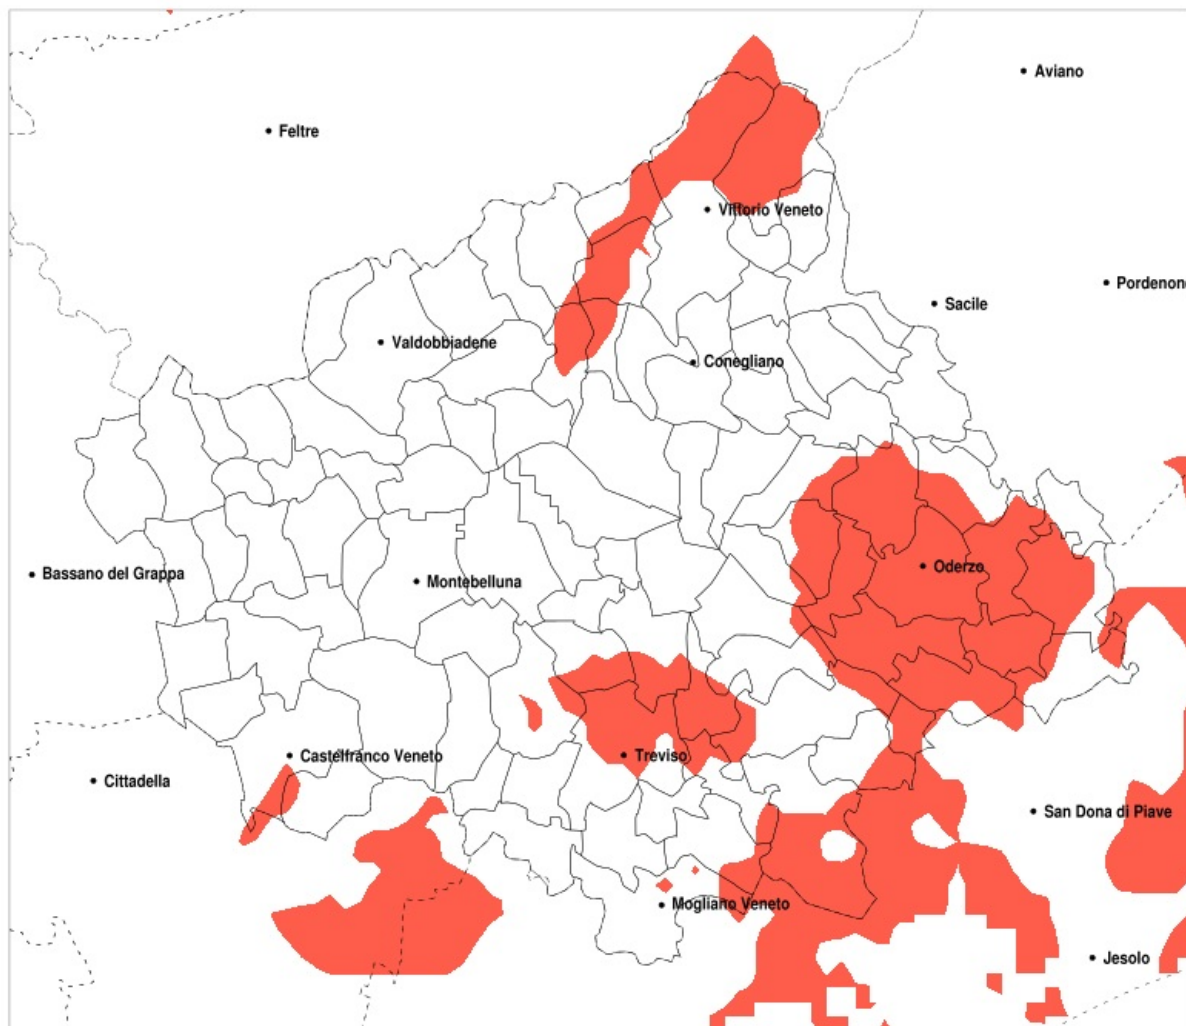

SERVIZIO DI ALERT EX-POST

Siccità nella Provincia di Treviso del 25-08-2020

Mappa della Provincia con evidenziati eventuali superamenti della soglia (in rosso)

Siccità (mm) dal 27-07-2020 al 25-08-2020					
Comune	max	min	med	Porzione comunale interessata	Media 5 anni
Breda di Piave	144	63	86	40%	121
Cappella Maggiore	180	77	107	20%	125
Carbonera	111	61	79	40%	111
Casier	99	53	78	20%	104
Cessalto	129	52	80	45%	113
Chiarano	111	47	64	85%	113
Cimadolmo	99	54	81	30%	110
Cison di Valmarino	149	66	107	25%	131
Fontanelle	119	53	71	65%	109
Fregona	186	77	107	45%	143
Gorgo al Monticano	86	48	60	75%	101
Mansue	125	51	71	50%	101
Maserada sul Piave	106	63	83	25%	111
Meduna di Livenza	104	52	68	35%	95
Monastier di Treviso	144	64	93	50%	130
Motta di Livenza	92	48	66	55%	102
Oderzo	73	47	58	100%	111
Ormelle	94	53	68	90%	117
Paese	140	49	82	20%	98
Pieve di Soligo	132	66	94	25%	119
Ponte di Piave	122	47	68	90%	123
Ponzano Veneto	120	49	77	35%	100
Refrontolo	116	66	89	35%	120
Revine Lago	144	72	98	30%	132
Roncade	144	69	91	55%	134
Salgareda	111	47	71	75%	123
San Biagio di Callalta	144	53	90	45%	126
San Polo di Piave	91	53	72	60%	113
Sarmede	219	77	126	20%	133
Silea	121	61	82	50%	118
Tarzo	117	71	88	40%	127
Treviso	110	49	72	40%	99
Vazzola	111	54	80	30%	109

Precipitazione in 30 giorni (mm) dal 27-07-2020 al 25-08-2020					
Comune	max	min	med	Porzione comunale interessata	Media 5 anni
Villorba	108	49	78	40%	103
Vittorio Veneto	145	72	97	40%	131
Zenson di Piave	117	56	79	70%	127