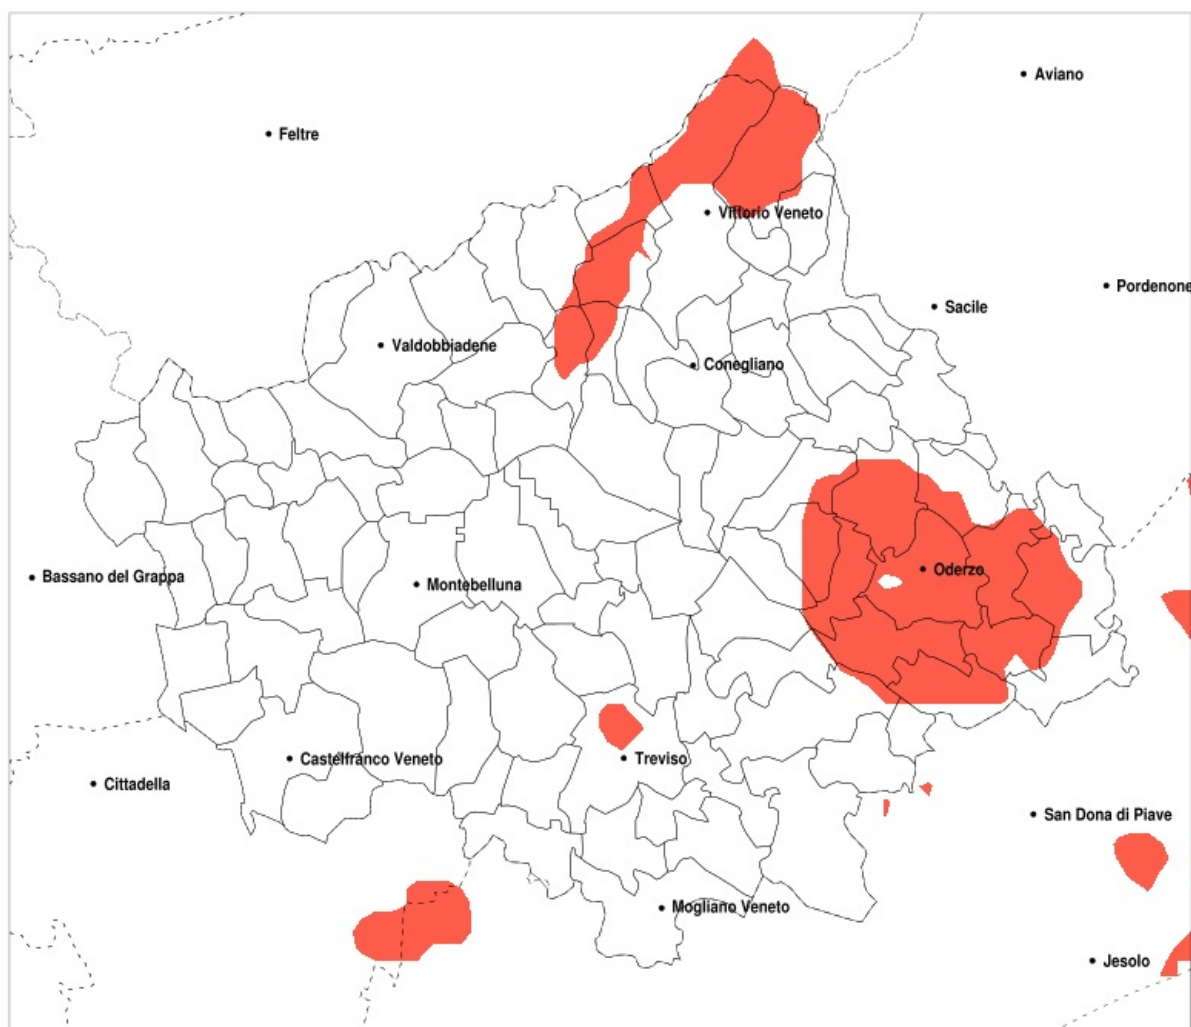

## SERVIZIO DI ALERT EX-POST

### Siccità nella Provincia di Treviso del 27-08-2020

Mappa della Provincia con evidenziati eventuali superamenti della soglia (in rosso)

Siccità (mm) dal 29-07-2020 al 27-08-2020					
Comune	max	min	med	Porzione comunale interessata	Media 5 anni
Cappella Maggiore	180	77	107	20%	126
Cessalto	129	52	80	25%	103
Chiarano	111	47	64	70%	104
Cimadolmo	98	54	81	25%	102
Cison di Valmarino	149	66	107	25%	131
Fontanelle	119	52	71	60%	105
Fregona	186	77	106	45%	144
Gorgo al Monticano	86	48	60	70%	95
Mansue	125	51	70	50%	97
Meduna di Livenza	104	52	68	25%	89
Motta di Livenza	92	48	66	40%	95
Oderzo	73	47	58	95%	104
Ormelle	94	52	68	80%	110
Pieve di Soligo	131	66	94	25%	118
Ponte di Piave	122	47	68	75%	112
Refrontolo	116	66	89	35%	119
Revine Lago	144	72	98	30%	132
Salgareda	111	47	71	55%	111
San Biagio di Callalta	144	53	89	20%	108
San Polo di Piave	91	52	72	50%	106
Sarmede	219	77	126	20%	134
Tarzo	117	70	88	40%	127
Vazzola	111	53	80	25%	104
Vittorio Veneto	145	72	97	35%	131
Zenson di Piave	117	56	79	30%	112