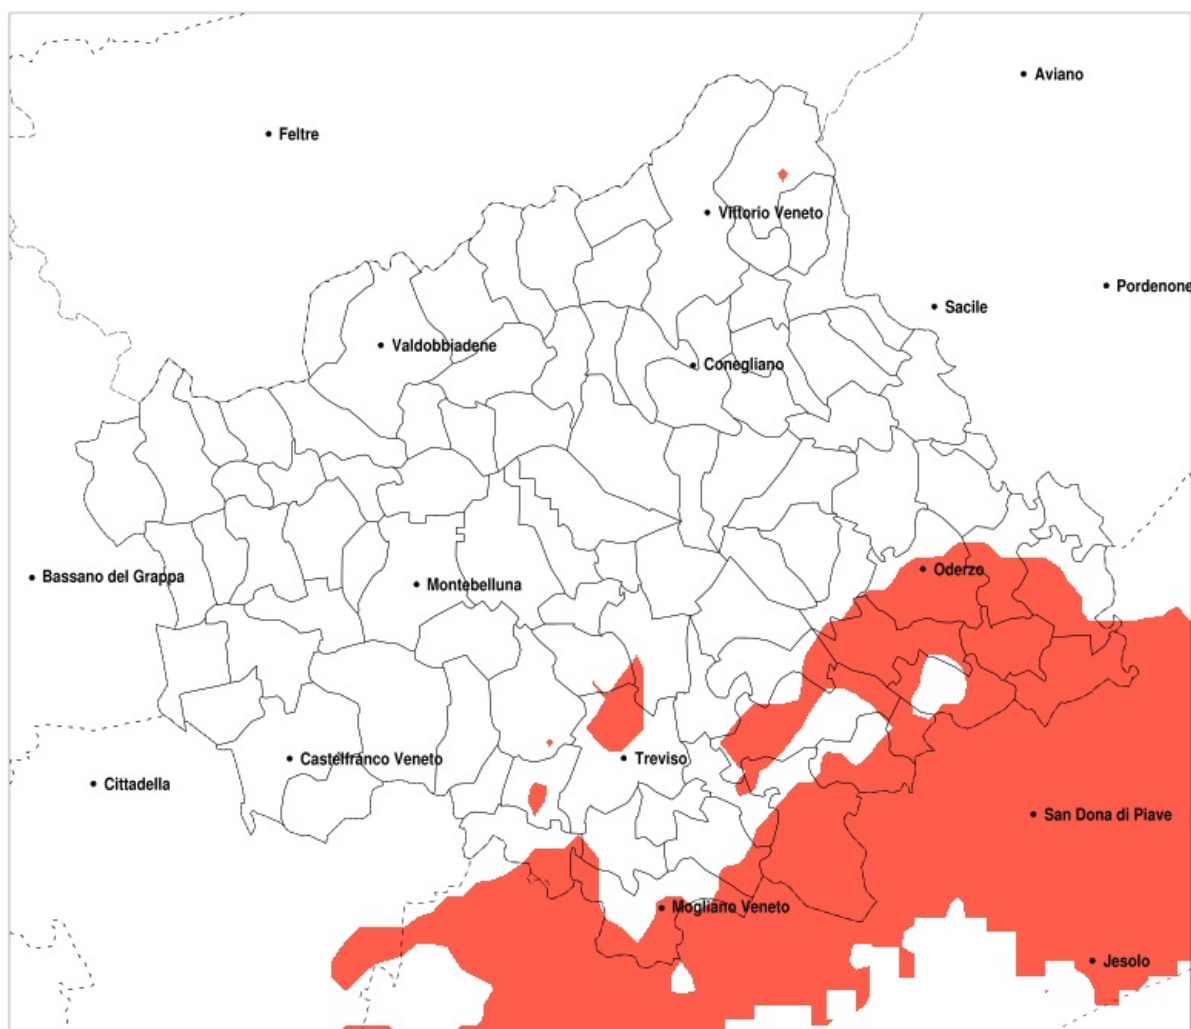

### Eccesso di pioggia in 10 giorni nella Provincia di Treviso del 09-09-2020

Mappa della Provincia con evidenziati eventuali superamenti della soglia (in rosso)

Precipitazione in 10 giorni (mm) dal 31-08-2020 al 09-09-2020					
Comune	max	min	med	Porzione comunale interessata	Media 5 anni
Altivole	101	24	71	40%	47
Asolo	97	24	66	25%	50
Caerano di San Marco	95	35	73	35%	46
Conegliano	108	40	69	30%	35
Cornuda	118	60	83	55%	52
Crocetta del Montello	114	34	75	45%	46
Farra di Soligo	136	43	89	55%	55
Mareno di Piave	102	36	69	25%	36
Maser	106	34	75	40%	50
Miane	136	48	85	35%	61
Montebelluna	95	33	61	25%	40
Moriago della Battaglia	136	40	85	55%	50
Nervesa della Battaglia	94	36	66	30%	34
Pederobba	118	30	77	45%	60
Pieve di Soligo	115	32	70	35%	43
Refrontolo	108	28	67	40%	39
Riese Pio X	101	35	65	30%	47
San Pietro di Feletto	108	32	72	40%	35
Santa Lucia di Piave	108	35	74	45%	35
Sernaglia della Battaglia	136	40	79	50%	42
Susegana	108	44	79	55%	33
Valdobbiadene	136	31	81	45%	61
Vidor	135	47	99	90%	56

### Siccità nella Provincia di Treviso del 09-09-2020

Mappa della Provincia con evidenziati eventuali superamenti della soglia (in rosso)

Siccità (mm) dal 11-08-2020 al 09-09-2020					
Comune	max	min	med	Porzione comunale interessata	Media 5 anni
Breda di Piave	111	71	85	30%	119
Casale sul Sile	100	57	71	40%	102
Cessalto	100	51	65	95%	120
Chiarano	104	54	66	95%	118
Gorgo al Monticano	118	58	80	50%	111
Mogliano Veneto	83	41	61	60%	93
Monastier di Treviso	102	52	75	75%	122
Motta di Livenza	126	58	81	55%	112
Oderzo	117	58	77	55%	115
Ormelle	125	67	91	30%	118
Ponte di Piave	108	58	77	70%	121
Preganziol	79	44	63	20%	87
Quinto di Treviso	90	45	65	20%	88
Roncade	100	51	70	80%	116
Salgareda	104	52	69	90%	121
San Biagio di Callalta	103	66	81	45%	119
Silea	100	57	74	40%	106
Treviso	86	45	67	20%	92
Zenson di Piave	104	55	74	80%	122
Zero Branco	88	40	60	35%	81