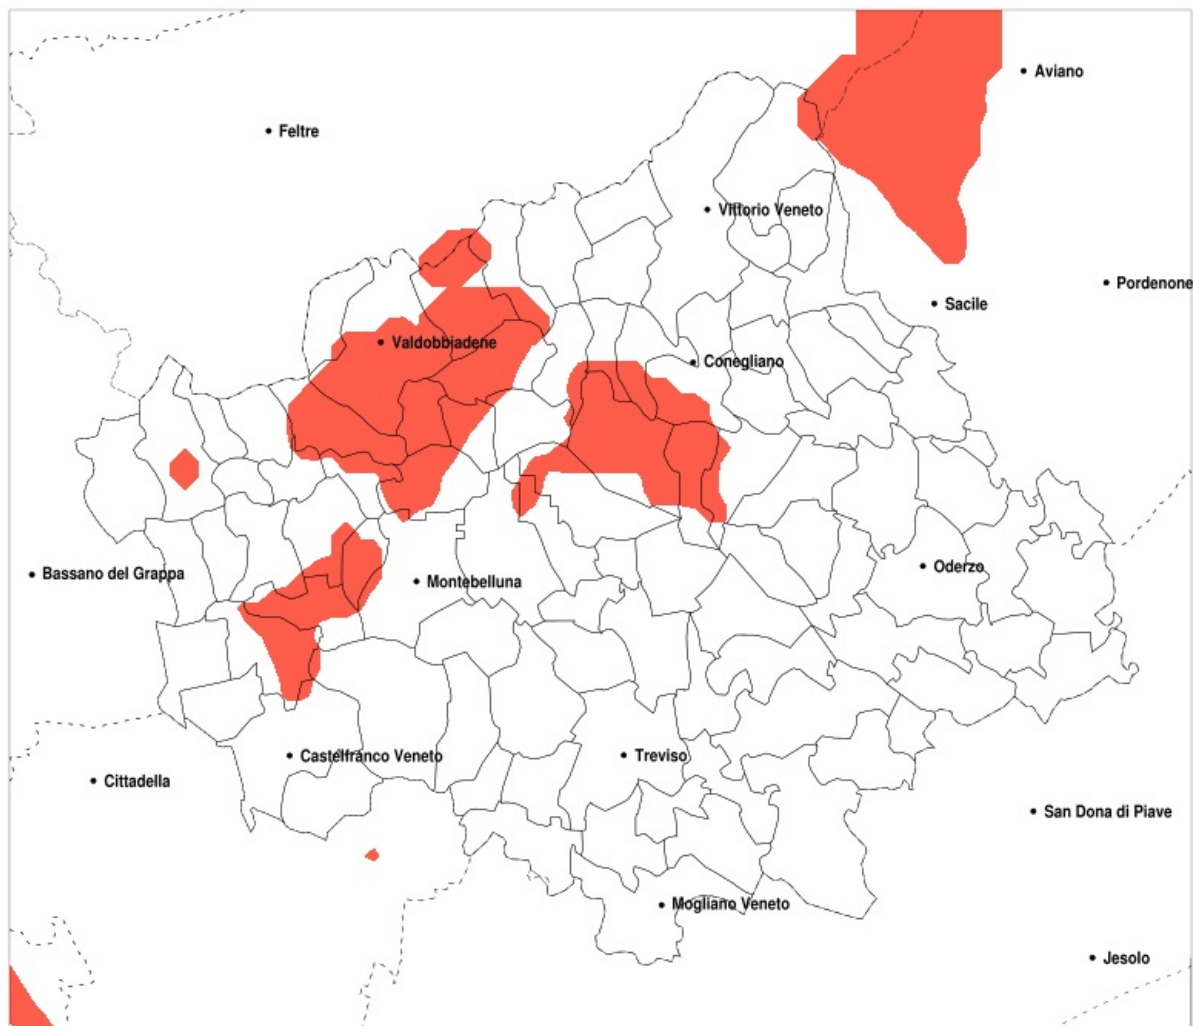

## SERVIZIO DI ALERT EX-POST

### Eccesso di pioggia in 10 giorni nella Provincia di Treviso del 09-09-2020

Mappa della Provincia con evidenziati eventuali superamenti della soglia (in rosso)

Precipitazione in 10 giorni (mm) dal 31-08-2020 al 09-09-2020					
Comune	max	min	med	Porzione comunale interessata	Media 5 anni
Altivole	101	24	71	40%	47
Asolo	97	24	66	25%	50
Caerano di San Marco	95	35	73	35%	46
Conegliano	108	40	69	30%	35
Cornuda	118	60	83	55%	52
Crocetta del Montello	114	34	75	45%	46
Farra di Soligo	136	43	89	55%	55
Mareno di Piave	102	36	69	25%	36
Maser	106	34	75	40%	50
Miane	136	48	85	35%	61
Montebelluna	95	33	61	25%	40
Moriago della Battaglia	136	40	85	55%	50
Nervesa della Battaglia	94	36	66	30%	34
Pederobba	118	30	77	45%	60
Pieve di Soligo	115	32	70	35%	43
Refrontolo	108	28	67	40%	39
Riese Pio X	101	35	65	30%	47
San Pietro di Feletto	108	32	72	40%	35
Santa Lucia di Piave	108	35	74	45%	35
Sernaglia della Battaglia	136	40	79	50%	42
Susegana	108	44	79	55%	33
Valdobbiadene	136	31	81	45%	61
Vidor	135	47	99	90%	56

### Siccità nella Provincia di Treviso del 09-09-2020

Mappa della Provincia con evidenziati eventuali superamenti della soglia (in rosso)

Siccità (mm) dal 11-08-2020 al 09-09-2020					
Comune	max	min	med	Porzione comunale interessata	Media 5 anni
Breda di Piave	111	71	85	30%	119
Casale sul Sile	100	57	71	40%	102
Cessalto	100	51	65	95%	120
Chiarano	104	54	66	95%	118
Gorgo al Monticano	118	58	80	50%	111
Mogliano Veneto	83	41	61	60%	93
Monastier di Treviso	102	52	75	75%	122
Motta di Livenza	126	58	81	55%	112
Oderzo	117	58	77	55%	115
Ormelle	125	67	91	30%	118
Ponte di Piave	108	58	77	70%	121
Preganziol	79	44	63	20%	87
Quinto di Treviso	90	45	65	20%	88
Roncade	100	51	70	80%	116
Salgareda	104	52	69	90%	121
San Biagio di Callalta	103	66	81	45%	119
Silea	100	57	74	40%	106
Treviso	86	45	67	20%	92
Zenson di Piave	104	55	74	80%	122
Zero Branco	88	40	60	35%	81