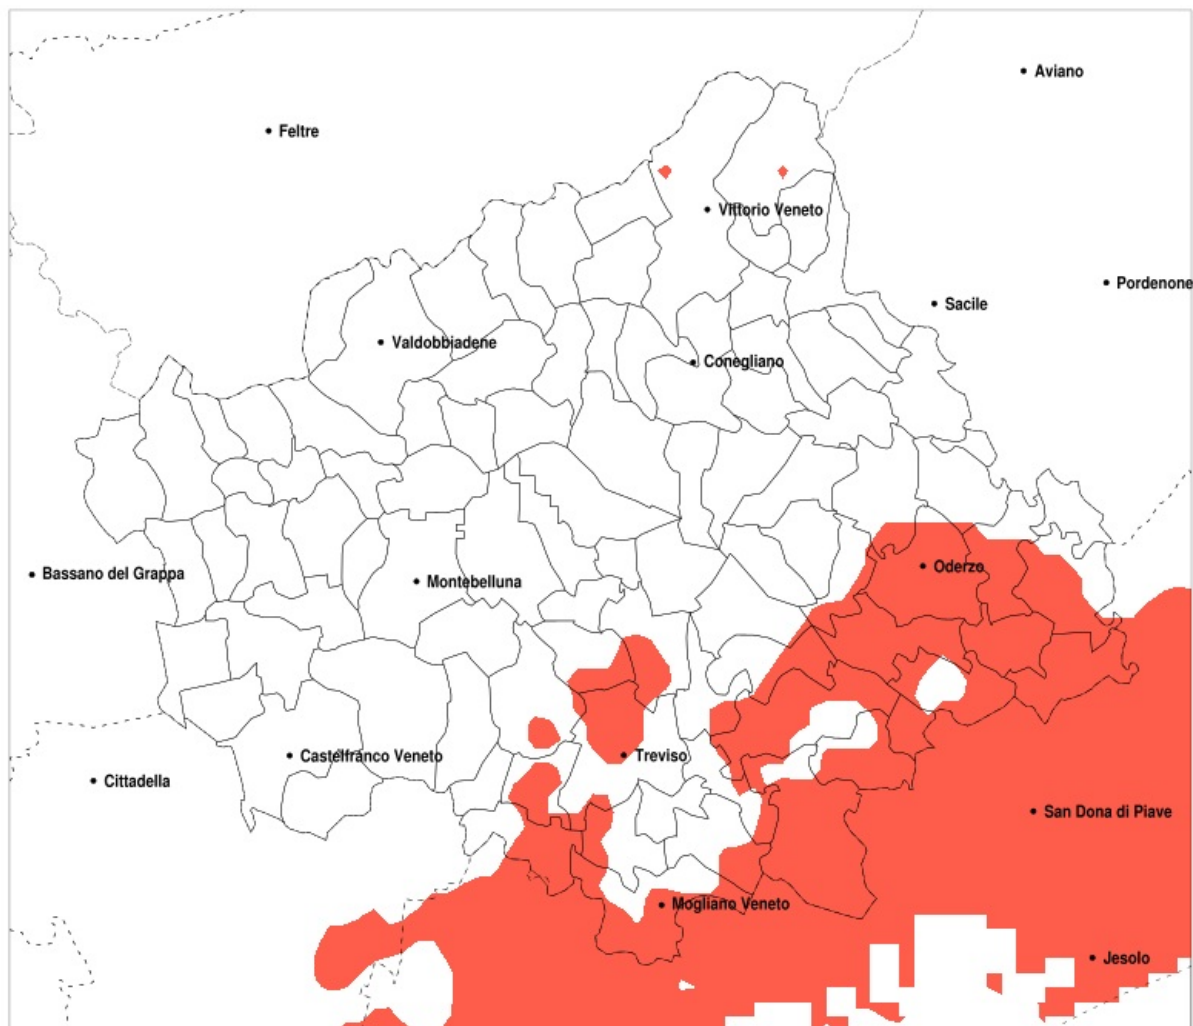

SERVIZIO DI ALERT EX-POST

Siccità nella Provincia di Treviso del 10-09-2020

Mappa della Provincia con evidenziati eventuali superamenti della soglia (in rosso)

Siccità (mm) dal 12-08-2020 al 10-09-2020					
Comune	max	min	med	Porzione comunale interessata	Media 5 anni
Breda di Piave	101	69	82	50%	123
Carbonera	102	66	78	30%	110
Casale sul Sile	100	57	70	50%	107
Cessalto	100	50	65	95%	127
Chiarano	104	54	66	100%	123
Fontanelle	139	65	100	25%	118
Gorgo al Monticano	114	58	78	60%	117
Mansue	125	60	94	25%	117
Meduna di Livenza	124	61	97	20%	113
Mogliano Veneto	82	41	61	75%	97
Monastier di Treviso	101	52	74	85%	127
Motta di Livenza	124	58	80	60%	118
Oderzo	108	58	74	75%	120
Ormelle	115	65	85	50%	123
Paese	148	56	83	25%	95
Ponte di Piave	104	58	76	85%	126
Ponzano Veneto	128	57	80	30%	97
Preganziol	79	43	62	40%	91
Quinto di Treviso	88	44	63	50%	92
Roncade	100	50	69	85%	122
Salgareda	104	52	69	95%	126
San Biagio di Callalta	102	65	80	60%	123
Silea	100	57	73	50%	110
Treviso	85	44	65	45%	95
Villorba	123	57	81	25%	103
Zenson di Piave	104	54	74	85%	127
Zero Branco	86	40	59	55%	85