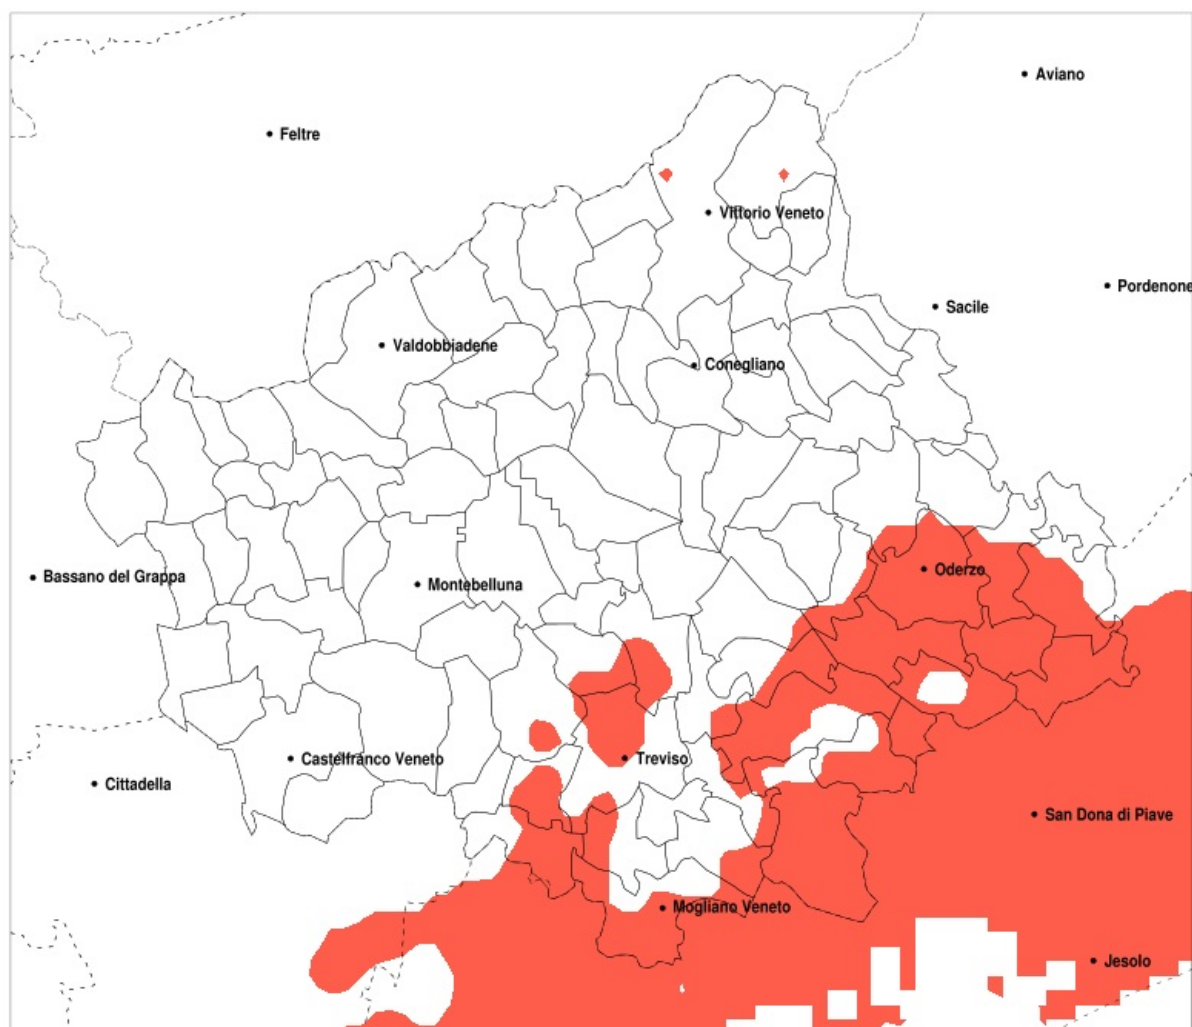

SERVIZIO DI ALERT EX-POST

Siccità nella Provincia di Treviso del 11-09-2020

Mappa della Provincia con evidenziati eventuali superamenti della soglia (in rosso)

Siccità (mm) dal 13-08-2020 al 11-09-2020					
Comune	max	min	med	Porzione comunale interessata	Media 5 anni
Breda di Piave	99	69	82	50%	123
Casale sul Sile	100	56	70	50%	107
Cessalto	100	50	65	95%	128
Chiarano	103	53	66	100%	124
Fontanelle	138	65	100	25%	118
Gorgo al Monticano	114	58	78	60%	117
Mansue	125	60	94	25%	117
Meduna di Livenza	124	61	97	20%	114
Mogliano Veneto	82	40	60	75%	98
Monastier di Treviso	99	52	73	85%	128
Motta di Livenza	124	57	80	60%	119
Oderzo	108	58	74	75%	120
Ormelle	115	65	85	50%	124
Paese	148	56	83	25%	96
Ponte di Piave	103	58	75	85%	126
Ponzano Veneto	128	56	80	30%	98
Preganziol	78	43	61	45%	92
Quinto di Treviso	88	44	63	50%	92
Roncade	100	50	69	85%	122
Salgareda	103	52	68	95%	126
San Biagio di Callalta	101	64	79	65%	124
Silea	100	57	72	50%	110
Treviso	84	44	65	45%	96
Villorba	122	56	81	25%	103
Zenson di Piave	103	54	73	85%	128
Zero Branco	86	40	58	60%	85