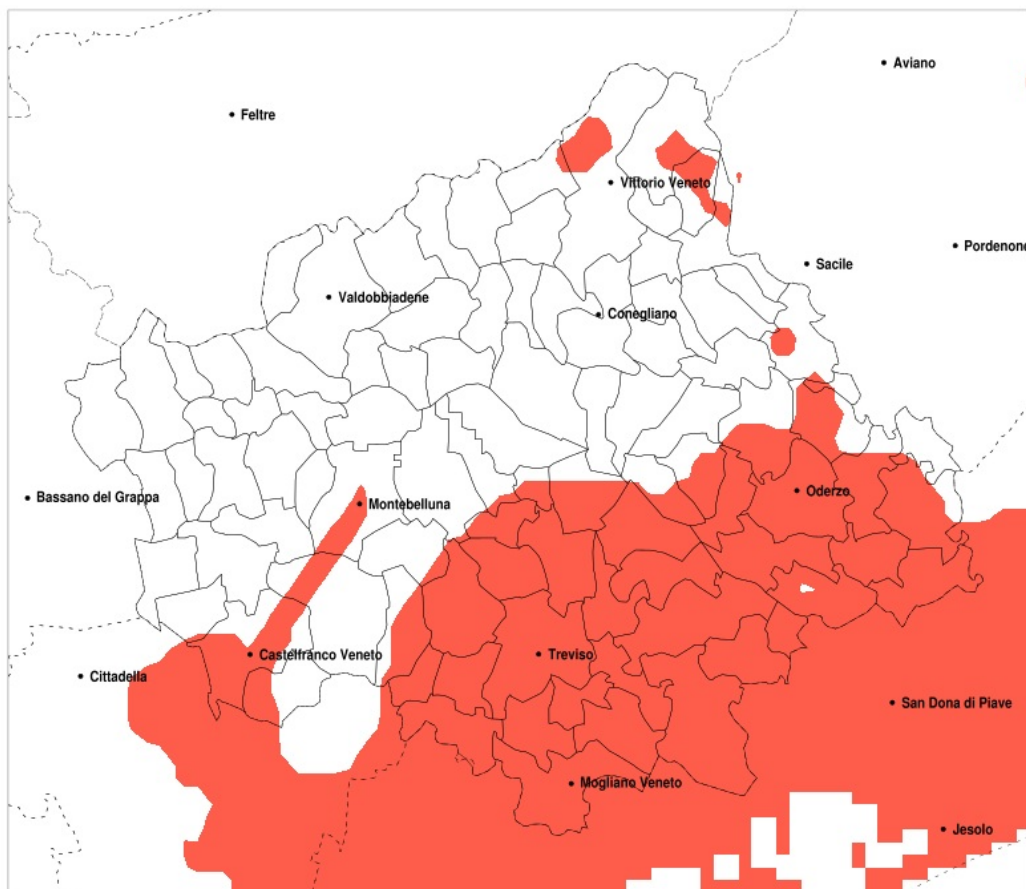

## SERVIZIO DI ALERT EX-POST

### Siccità nella Provincia di Treviso del 16-09-2020

Mappa della Provincia con evidenziati eventuali superamenti della soglia (in rosso)

meteoleaks®

Meteoleaks è l'app che rende accessibili a tutti i dati meteo veri, storici e in tempo reale.  
[www.meteoleaks.com](http://www.meteoleaks.com)

# Radarmeteo

Precipitazione in 30 giorni (mm) dal 18-08-2020 al 16-09-2020

Comune	max	min	med	Porzione comunale interessata	Media 5 anni
San Biagio di Callalta	83	33	46	100%	122
San Polo di Piave	115	59	84	55%	127
Silea	63	31	40	100%	110
Spresiano	130	34	72	60%	112
Trevignano	112	47	82	35%	107
Treviso	55	30	39	100%	105
Vazzola	122	69	99	20%	123

Vedelago	204	55	100	25%	115
Villorba	79	34	46	100%	109
Volpago del Montello	169	47	101	20%	108
Zenson di Piave	87	30	44	100%	122
Zero Branco	70	30	41	100%	100