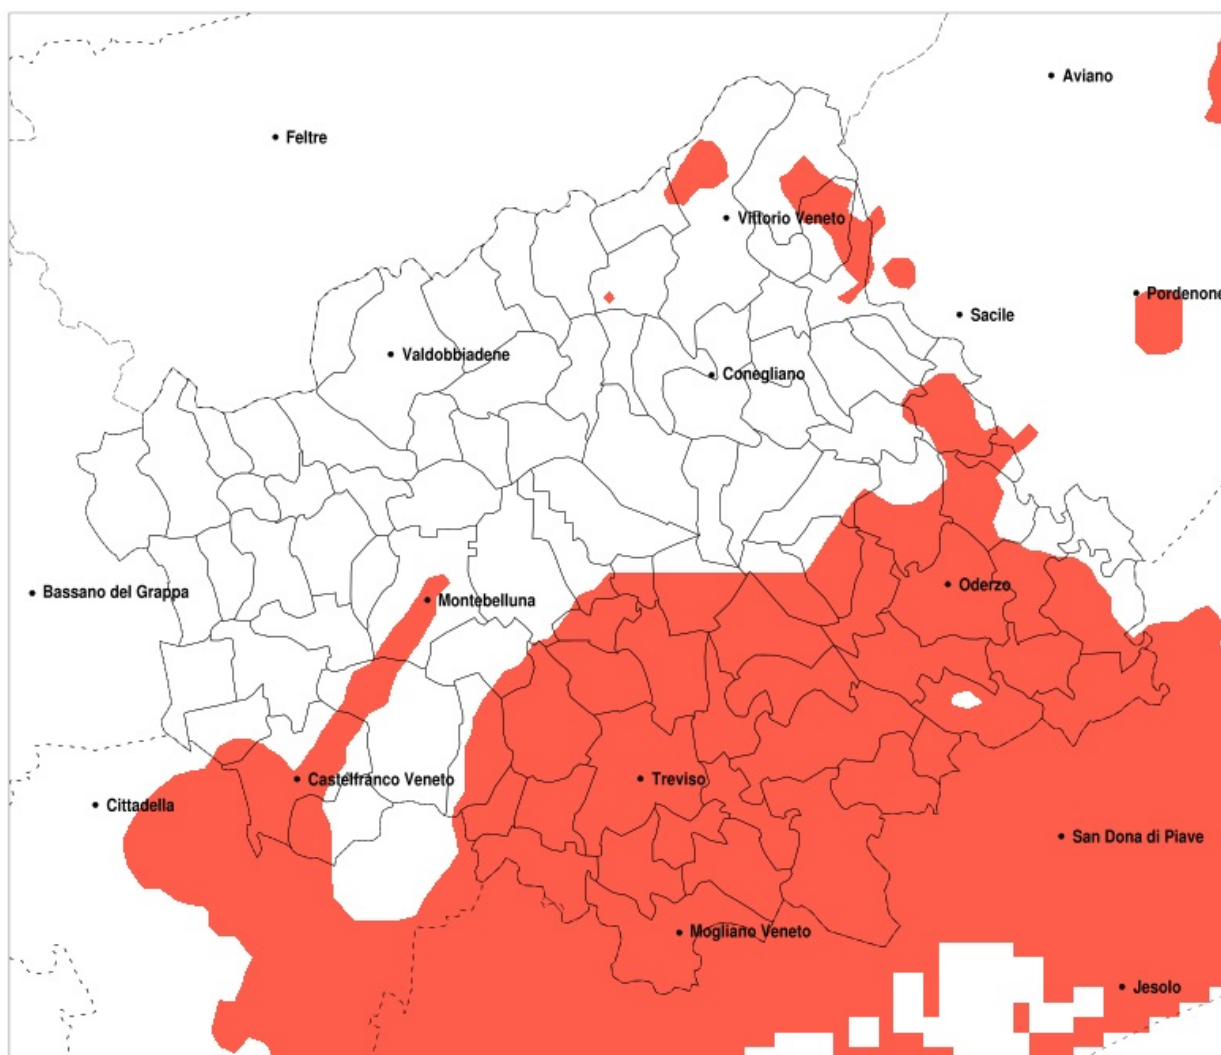

## SERVIZIO DI ALERT EX-POST

### Siccità nella Provincia di Treviso del 18-09-2020

Mappa della Provincia con evidenziati eventuali superamenti della soglia (in rosso)

**meteoleaks<sup>®</sup>**

Meteoleaks è l'app che rende  
accessibili a tutti i dati meteo veri,  
storici e in tempo reale.  
[www.meteoleaks.com](http://www.meteoleaks.com)

Precipitazione in 30 giorni (mm) dal 20-08-2020 al 18-09-2020					
Comune	max	min	med	Porzione comunale interessata	Media 5 anni
Resana	111	45	76	50%	111
Roncade	63	25	35	100%	117
Salgareda	86	30	48	100%	114
San Biagio di Callalta	83	32	45	100%	124
San Polo di Piave	108	57	79	65%	128
Santa Lucia di Piave	189	55	112	20%	115
Sarmede	229	87	122	30%	163
Silea	63	30	39	100%	113
Spresiano	128	33	70	60%	115
Trevignano	112	46	80	40%	109
Treviso	52	30	38	100%	109
Vazzola	115	66	92	25%	124
Vedelago	203	54	98	25%	117
Villorba	78	33	45	100%	112
Volpago del Montello	169	46	100	20%	110
Zenson di Piave	86	29	43	100%	117
Zero Branco	69	30	40	100%	99