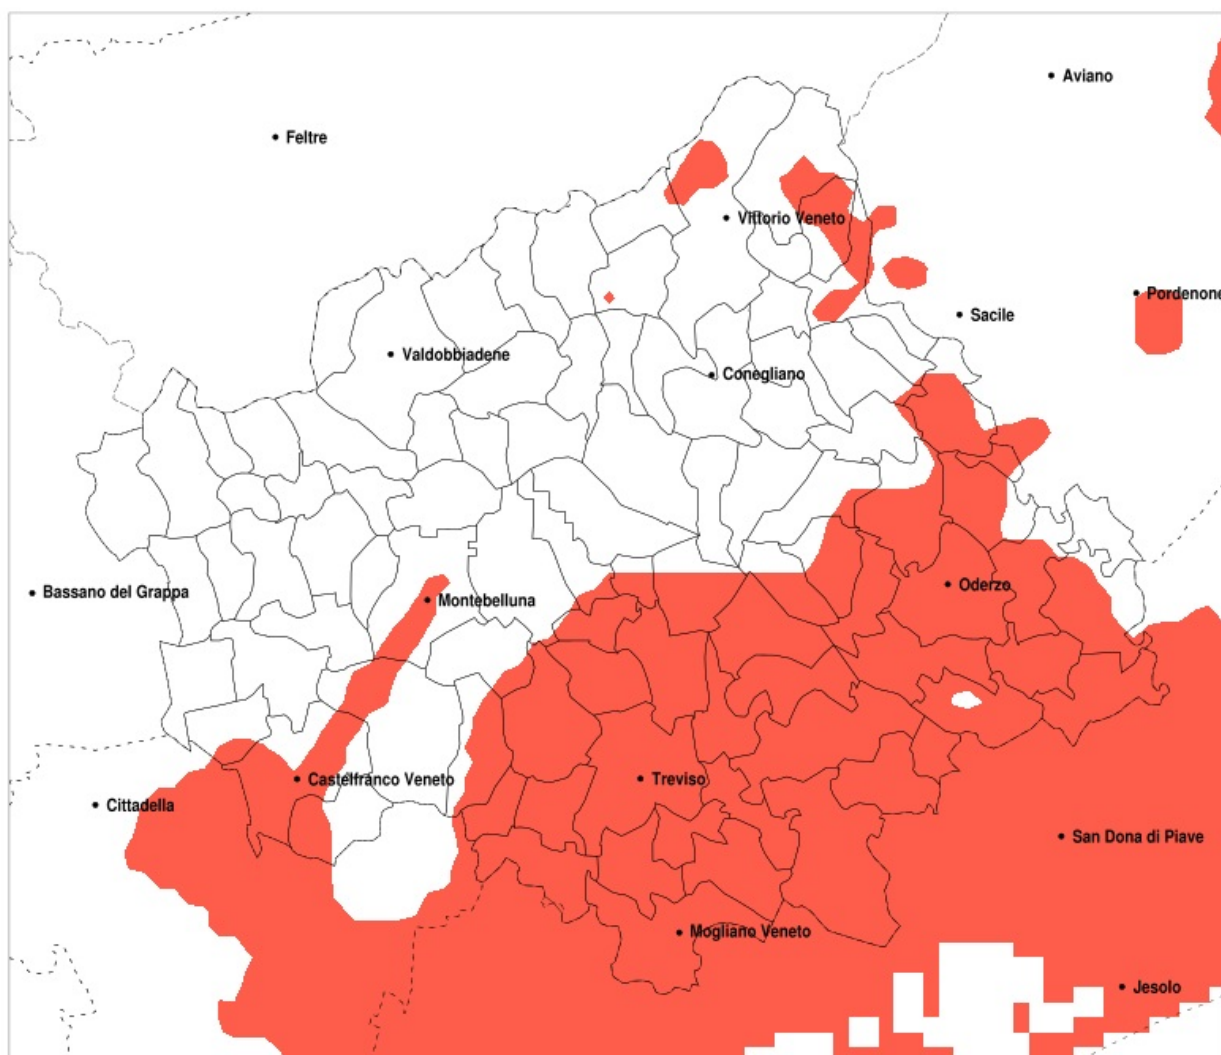

SERVIZIO DI ALERT EX-POST

Siccità nella Provincia di Treviso del 19-09-2020

Mappa della Provincia con evidenziati eventuali superamenti della soglia (in rosso)

meteoleaks®

Meteoleaks è l'app che rende accessibili a tutti i dati meteo veri, storici e in tempo reale.
www.meteoleaks.com

Precipitazione in 30 giorni (mm) dal 21-08-2020 al 19-09-2020					
Comune	max	min	med	Porzione comunale interessata	Media 5 anni
Povegliano	106	33	60	70%	107
Preganziol	52	30	36	100%	103
Quinto di Treviso	58	30	40	100%	107
Resana	111	45	76	50%	110
Roncade	63	25	35	100%	119
Salgareda	86	30	48	100%	115
San Biagio di Callalta	83	32	45	100%	127
San Polo di Piave	108	57	79	70%	132
Santa Lucia di Piave	189	55	112	20%	117
Sarmede	229	87	122	35%	164
Silea	63	30	39	100%	115
Spresiano	128	33	70	60%	116
Trevignano	112	46	80	40%	109
Treviso	51	30	38	100%	110
Vazzola	115	66	92	30%	127
Vedelago	203	54	98	25%	116
Villorba	78	33	45	100%	113
Volpago del Montello	169	46	100	20%	110
Zenson di Piave	86	29	43	100%	119
Zero Branco	69	30	40	100%	98