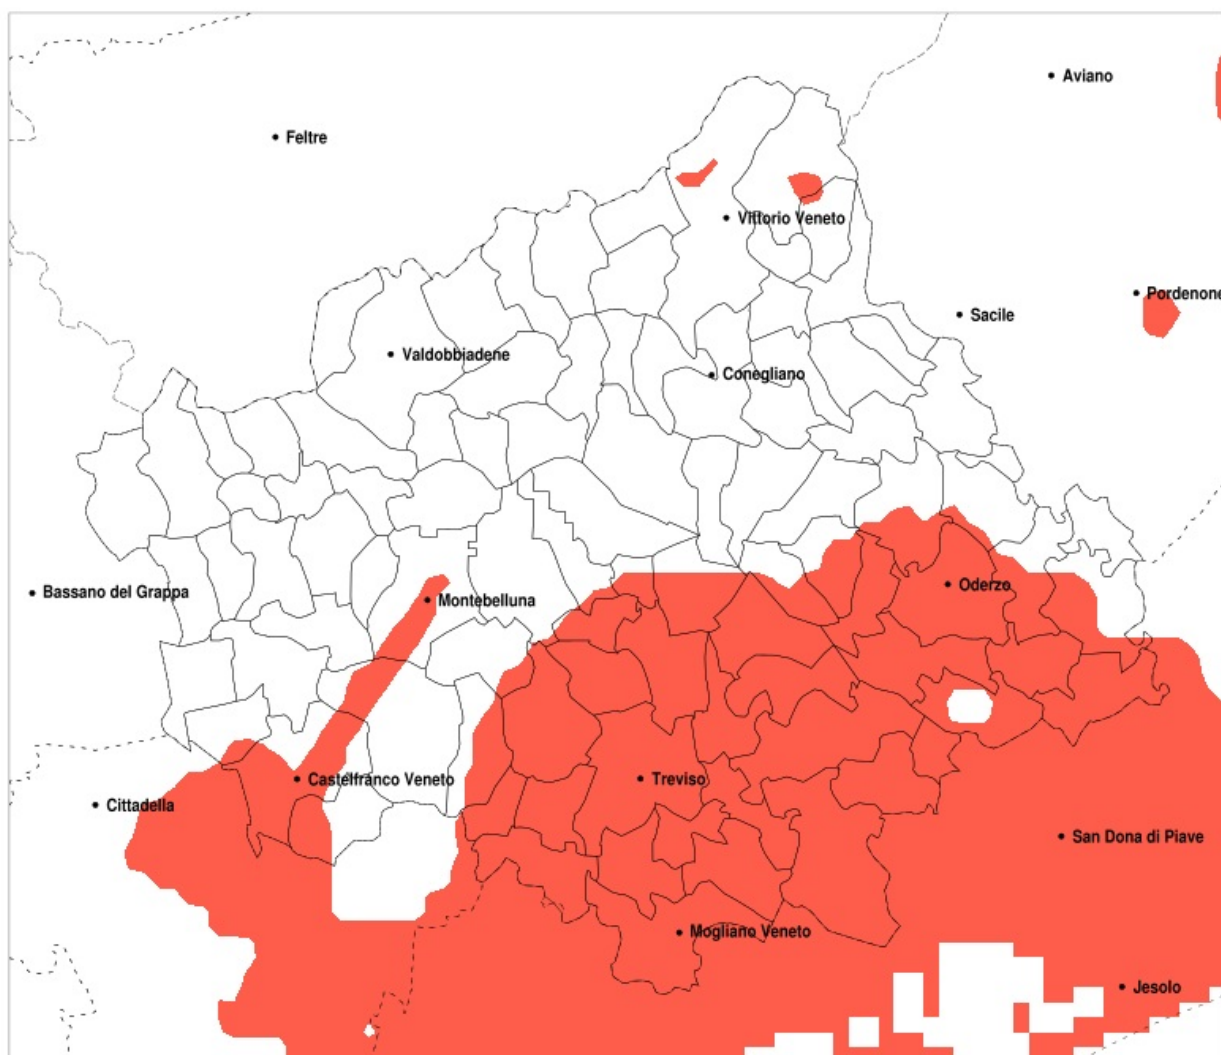

## SERVIZIO DI ALERT EX-POST

### Siccità nella Provincia di Treviso del 20-09-2020

Mappa della Provincia con evidenziati eventuali superamenti della soglia (in rosso)

meteoleaks®

Meteoleaks è l'app che rende accessibili a tutti i dati meteo veri, storici e in tempo reale.  
[www.meteoleaks.com](http://www.meteoleaks.com)

Sistema di gestione certificato ISO 9001:2015 per l'Erogazione di servizi meteorologici professionali.

Siccità (mm) dal 22-08-2020 al 20-09-2020					
Comune	max	min	med	Porzione comunale interessata	Media 5 anni
Arcade	132	33	72	55%	105
Breda di Piave	75	38	50	100%	123
Carbonera	64	35	43	100%	114
Casale sul Sile	63	23	38	100%	103
Casier	63	33	40	100%	102
Castelfranco Veneto	198	45	88	55%	123
Castello di Godego	198	58	113	25%	135
Cessalto	87	30	52	95%	98
Chiarano	86	35	53	95%	98
Cimadolmo	115	54	79	60%	122
Fontanelle	101	56	78	45%	113
Giavera del Montello	163	38	101	25%	107
Gorgo al Monticano	100	49	67	60%	97
Istrana	103	40	71	50%	102
Mansue	98	52	76	30%	104
Maserada sul Piave	112	36	61	90%	121
Mogliano Veneto	52	23	33	100%	94
Monastier di Treviso	53	28	37	100%	113
Morgano	85	36	54	85%	100
Motta di Livenza	114	45	69	50%	94
Oderzo	86	46	61	90%	108
Ormelle	87	45	66	90%	123
Paese	100	34	54	85%	106
Ponte di Piave	86	39	56	100%	115
Ponzano Veneto	86	33	48	90%	107
Povegliano	106	33	60	70%	104
Preganziol	52	30	36	100%	98
Quinto di Treviso	58	30	40	100%	104
Resana	111	45	76	50%	108
Roncade	63	25	35	100%	111
Salgareda	86	29	48	95%	105
San Biagio di Callalta	83	32	45	100%	119
San Polo di Piave	108	57	79	55%	122

Precipitazione in 30 giorni (mm) dal 22-08-2020 al 20-09-2020					
Comune	max	min	med	Porzione comunale interessata	Media 5 anni
Santa Lucia di Piave	189	55	112	20%	112
Silea	63	30	39	100%	109
Spresiano	128	33	70	60%	111
Trevignano	112	46	80	35%	106
Treviso	51	30	38	100%	106
Vedelago	203	54	98	25%	114
Villorba	78	33	45	100%	109
Volpago del Montello	169	46	100	20%	107
Zenson di Piave	86	29	43	95%	109
Zero Branco	69	30	41	100%	95