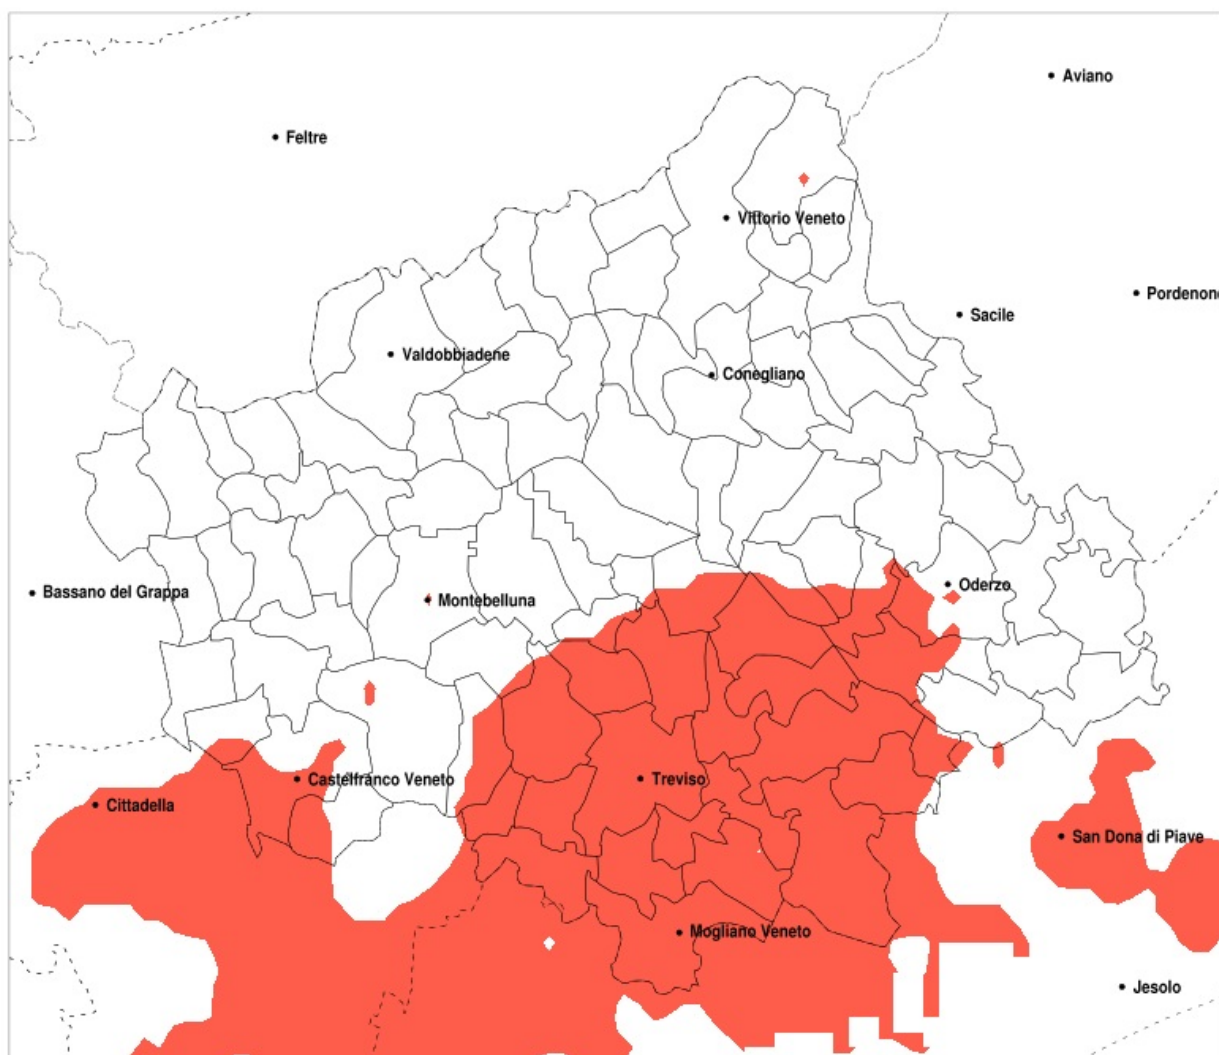

## SERVIZIO DI ALERT EX-POST

### Siccità nella Provincia di Treviso del 23-09-2020

Mappa della Provincia con evidenziati eventuali superamenti della soglia (in rosso)

meteoleaks®

Meteoleaks è l'app che rende accessibili a tutti i dati meteo veri, storici e in tempo reale.  
[www.meteoleaks.com](http://www.meteoleaks.com)

Sistema di gestione certificato ISO 9001:2015 per l'Erogazione di servizi meteorologici professionali.

Siccità (mm) dal 25-08-2020 al 23-09-2020					
Comune	max	min	med	Porzione comunale interessata	Media 5 anni
Arcade	137	38	81	30%	103
Breda di Piave	75	39	52	100%	114
Carbonera	62	37	47	100%	110
Casale sul Sile	73	37	49	100%	102
Casier	73	40	49	100%	102
Castelfranco Veneto	216	43	95	50%	125
Castello di Godego	214	60	118	30%	136
Cimadolmo	112	53	77	55%	117
Istrana	109	40	72	50%	102
Maserada sul Piave	109	38	60	85%	116
Mogliano Veneto	67	34	47	95%	94
Monastier di Treviso	84	44	59	85%	107
Morgano	90	36	54	85%	101
Oderzo	102	54	76	30%	104
Ormelle	92	49	70	65%	113
Paese	106	36	57	80%	105
Ponte di Piave	119	49	70	60%	108
Ponzano Veneto	93	37	55	80%	105
Povegliano	117	38	69	50%	102
Preganziol	62	34	47	100%	100
Quinto di Treviso	58	34	43	100%	105
Resana	124	45	80	45%	111
Roncade	75	37	51	100%	107
Salgareda	119	50	76	30%	103
San Biagio di Callalta	111	43	54	95%	110
San Polo di Piave	104	56	81	35%	115
Silea	73	37	48	100%	106
Spresiano	130	37	73	55%	109
Trevignano	125	48	85	25%	105
Treviso	60	34	43	100%	105
Villorba	85	37	51	85%	107
Zenson di Piave	119	52	72	50%	104
Zero Branco	72	31	45	100%	98

Precipitazione in 30 giorni (mm) dal 25-08-2020 al 23-09-2020					
Comune	max	min	med	Porzione comunale interessata	Media 5 anni