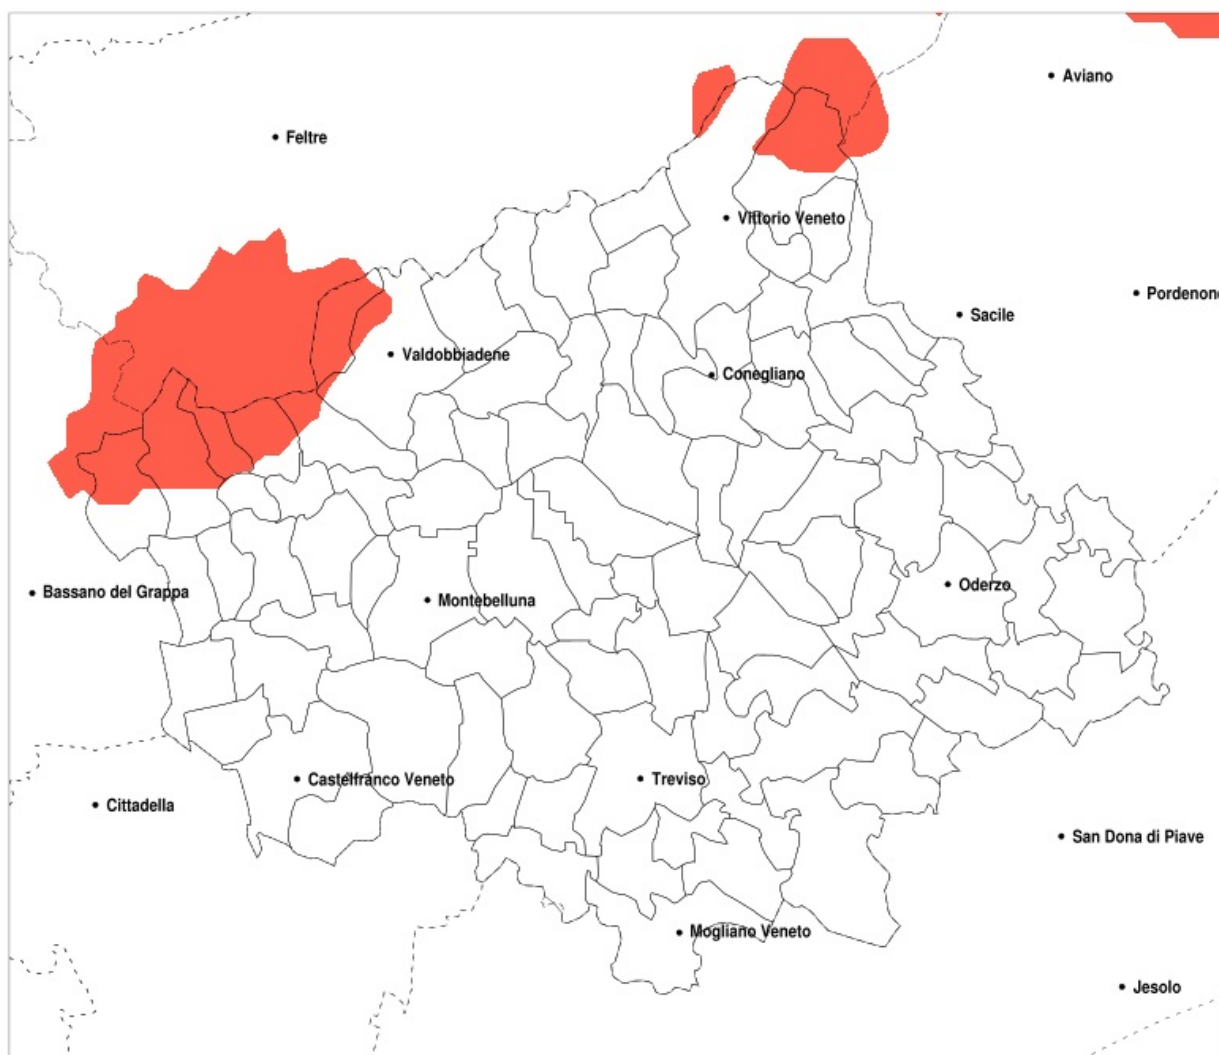

SERVIZIO DI ALERT EX-POST

Vento forte nella Provincia di Treviso del 26-10-2020

Mappa della Provincia con evidenziati eventuali superamenti della soglia (in rosso)

meteoleaks®

Meteoleaks è l'app che rende accessibili a tutti i dati meteo veri, storici e in tempo reale.
www.meteoleaks.com

Sistema di gestione certificato ISO 9001:2015 per l'Erogazione di servizi meteorologici professionali.

Raffica massima del vento (m/s) del 26-10-2020				
Comune	max	min	med	Porzione comunale interessata
Borso del Grappa	16	10	12	20%
Casteloucco	15	11	13	30%
Cavaso del Tomba	16	12	14	60%
Pederobba	17	9	12	30%
Pieve del Grappa	16	11	13	40%
Possagno	16	12	14	70%
Segusino	17	10	14	60%
Valdobbiadene	17	9	11	20%