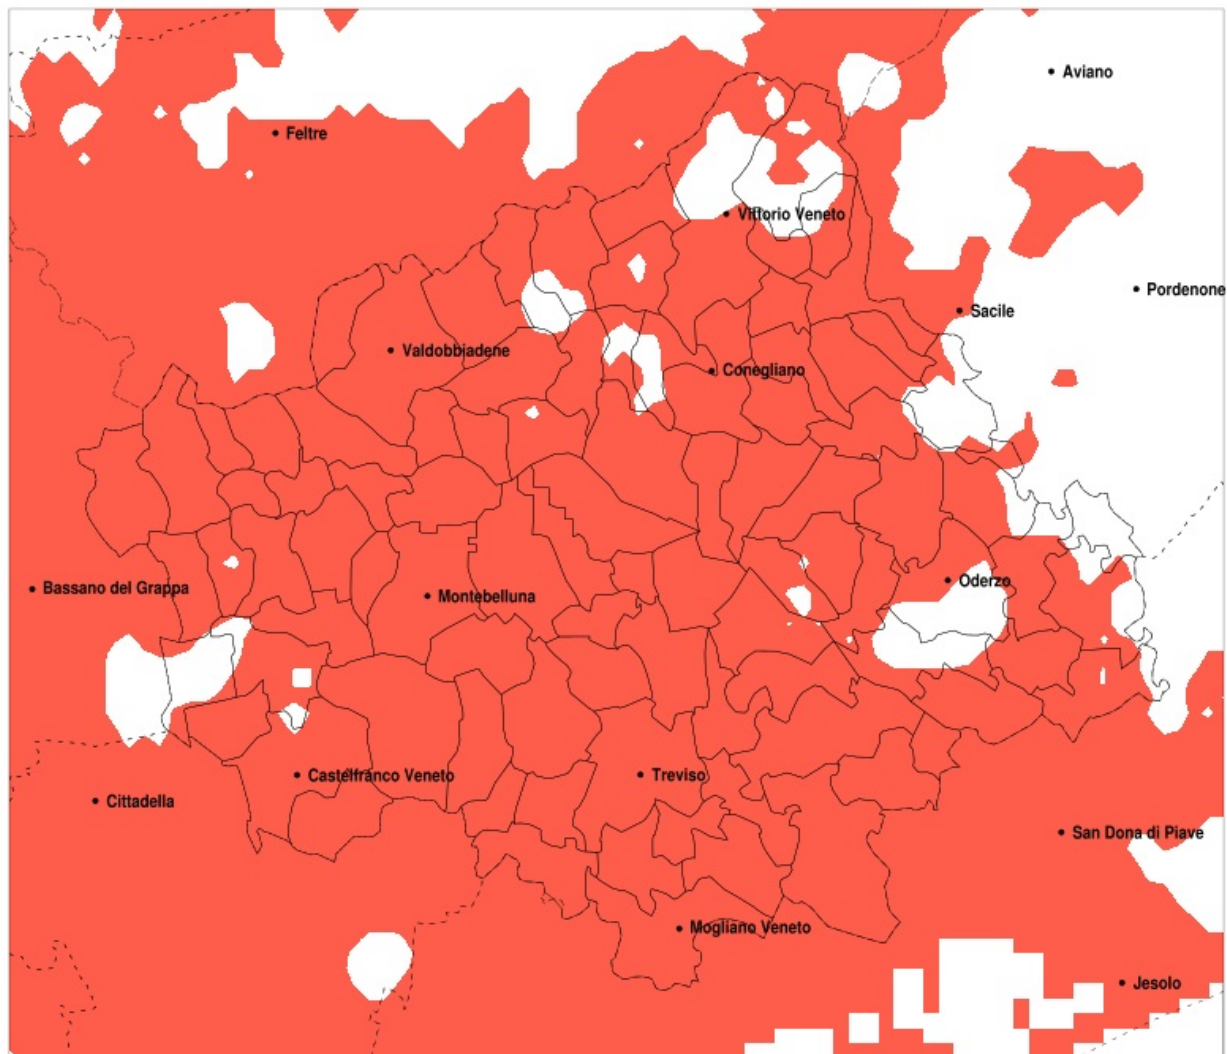

### Siccità nella Provincia di Treviso del 05-03-2021

Mappa della Provincia con evidenziati eventuali superamenti della soglia (in rosso)

meteoleaks®

Meteoleaks è l'app che rende accessibili a tutti i dati meteo veri, storici e in tempo reale.  
[www.meteoleaks.com](http://www.meteoleaks.com)

Precipitazione in 30 giorni (mm) dal 04-02-2021 al 05-03-2021					
Comune	max	min	med	Porzione comunale interessata	Media 5 anni
Riese Pio X	51	36	46	85%	75
Roncade	43	21	32	100%	76
Salgareda	57	37	45	85%	75
San Biagio di Callalta	52	31	40	100%	73
San Fior	57	40	47	100%	79
San Pietro di Feletto	67	45	53	90%	84
San Polo di Piave	51	41	46	95%	74
San Vendemiano	55	40	46	100%	77
San Zenone degli Ezzelini	55	40	49	80%	81
Santa Lucia di Piave	54	35	46	100%	77
Sarmede	87	47	68	80%	108
Segusino	82	32	48	100%	124
Sernaglia della Battaglia	61	36	49	100%	89
Silea	42	23	34	100%	73
Spresiano	49	32	40	100%	76
Susegana	58	38	47	95%	80
Tarzo	81	42	59	85%	99
Trevignano	44	34	39	100%	75
Treviso	39	29	33	100%	70
Valdobbiadene	72	32	49	100%	114
Vazzola	49	40	44	100%	74
Vedelago	51	31	40	100%	74
Vidor	60	34	49	100%	98
Villorba	45	30	36	100%	74
Vittorio Veneto	112	44	64	80%	101
Volpago del Montello	54	34	40	100%	81
Zenson di Piave	48	32	40	100%	77
Zero Branco	40	21	31	100%	71