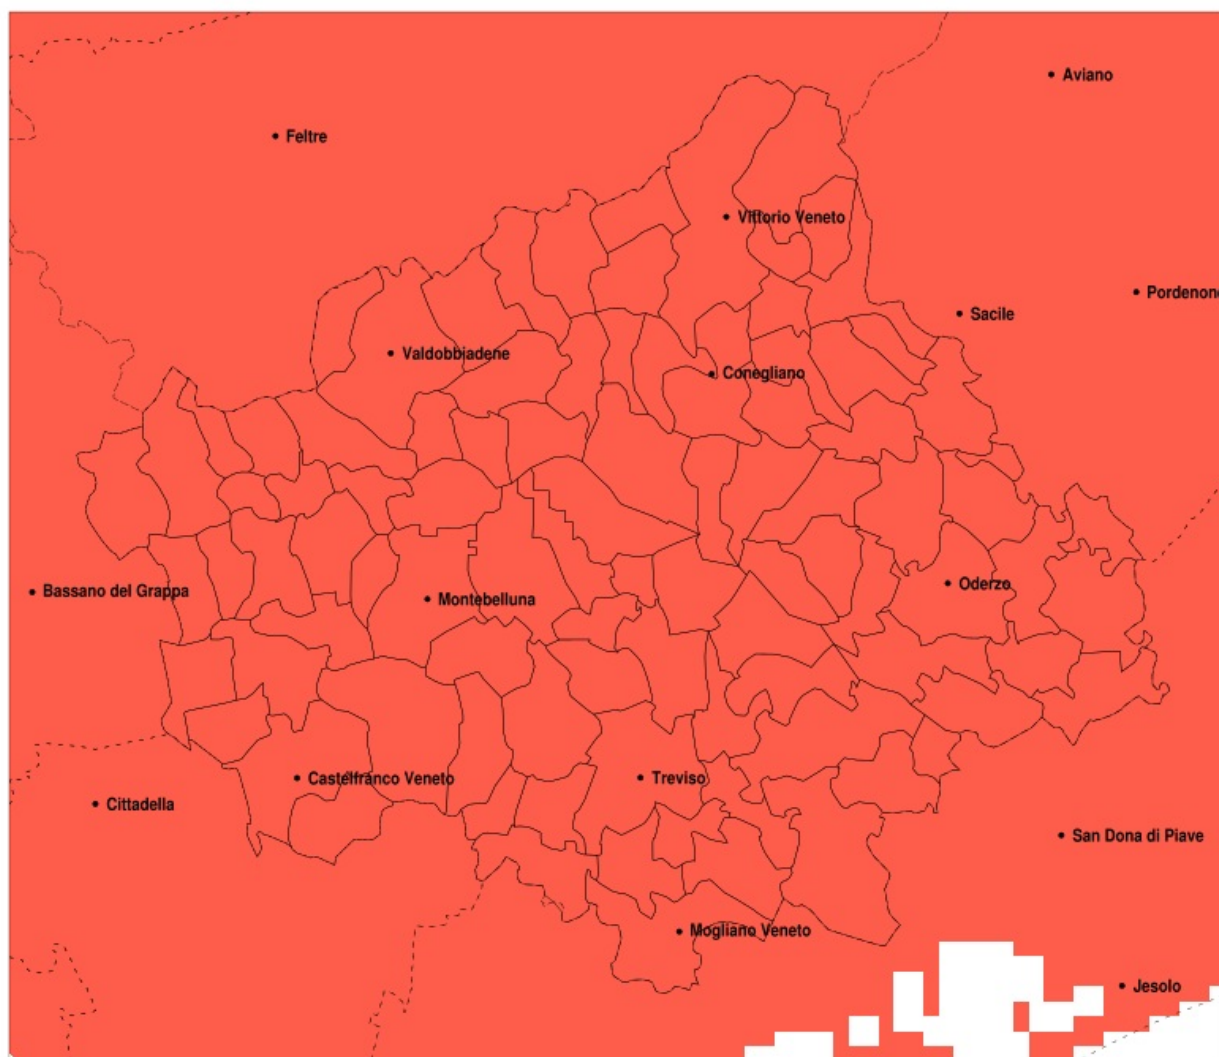

SERVIZIO DI ALERT EX-POST

Siccità nella Provincia di Treviso del 29-03-2021

Mappa della Provincia con evidenziati eventuali superamenti della soglia (in rosso)

meteoleaks®

Meteoleaks è l'app che rende accessibili a tutti i dati meteo veri, storici e in tempo reale.
www.meteoleaks.com

Precipitazione in 30 giorni (mm) dal 28-02-2021 al 29-03-2021					
Comune	max	min	med	Porzione comunale interessata	Media 5 anni
Istrana	17	8	11	100%	67
Loria	15	7	11	100%	66
Mansue	13	5	8	100%	75
Mareno di Piave	17	7	12	100%	73
Maser	11	7	8	100%	70
Maserada sul Piave	17	5	10	100%	74
Meduna di Livenza	11	4	6	100%	76
Miane	27	7	16	100%	106
Mogliano Veneto	16	4	7	100%	64
Monastier di Treviso	10	3	7	100%	75
Monfumo	12	7	9	100%	81
Montebelluna	12	7	9	100%	68
Morgano	17	7	11	100%	67
Moriago della Battaglia	15	8	11	100%	82
Motta di Livenza	11	4	6	100%	76
Nervesa della Battaglia	17	6	10	100%	73
Oderzo	18	5	10	100%	75
Ormelle	18	7	11	100%	75
Orsago	17	9	11	100%	82
Paese	12	6	8	100%	68
Pederobba	11	7	9	100%	91
Pieve del Grappa	13	6	9	100%	95
Pieve di Soligo	24	6	12	100%	83
Ponte di Piave	18	6	10	100%	77
Ponzano Veneto	11	5	7	100%	70
Portobuffole	15	7	10	100%	76
Possagno	12	6	9	100%	104
Povegliano	12	5	7	100%	71
Preganziol	8	4	6	100%	66
Quinto di Treviso	12	5	8	100%	67
Refrontolo	19	8	13	100%	83
Resana	14	6	9	100%	69
Revine Lago	18	6	12	100%	103