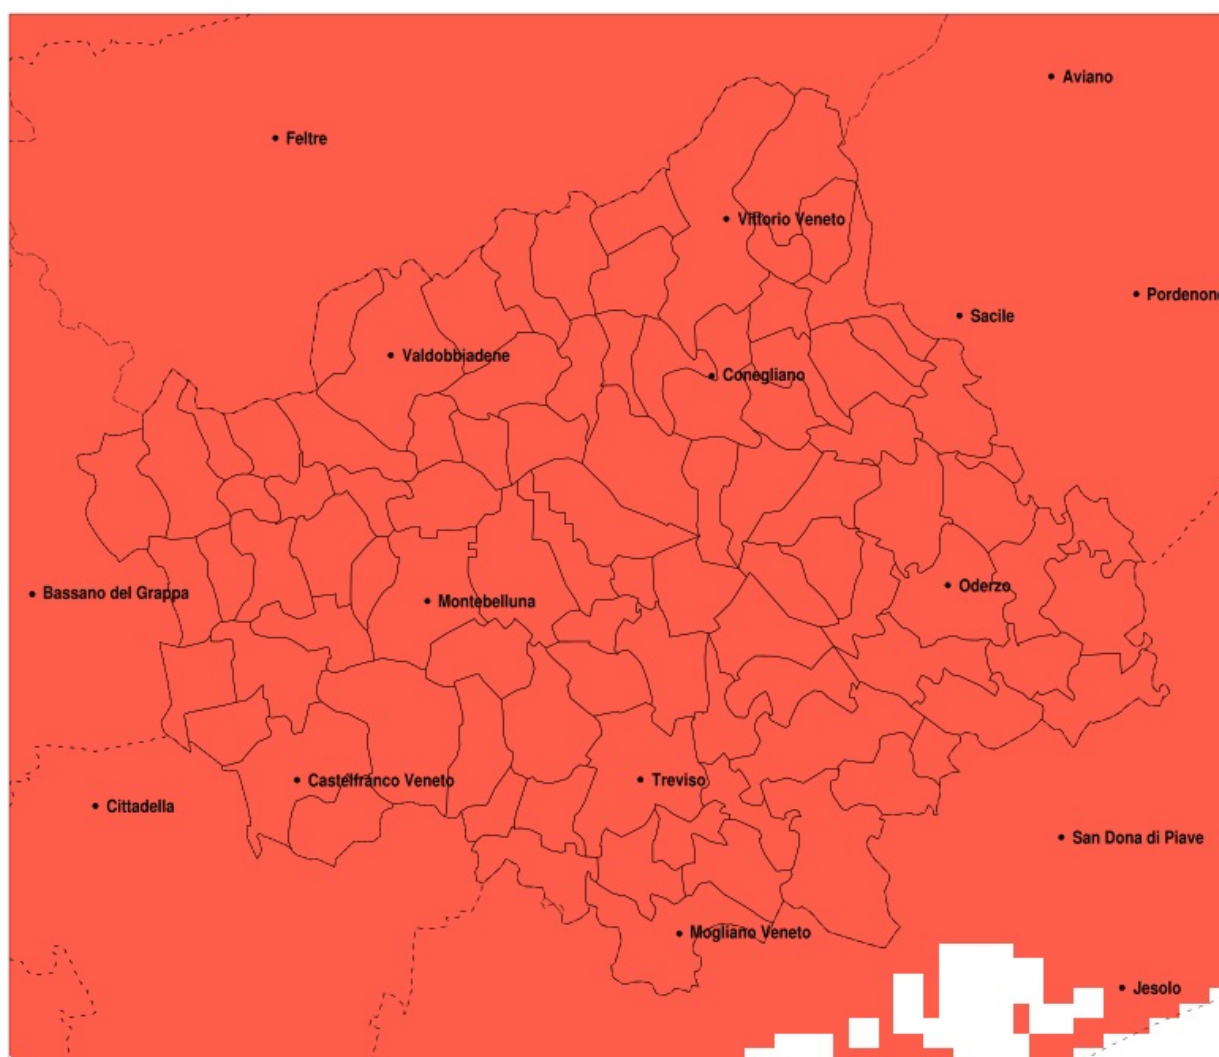

SERVIZIO DI ALERT EX-POST

Siccità nella Provincia di Treviso del 01-04-2021

Mappa della Provincia con evidenziati eventuali superamenti della soglia (in rosso)

meteoleaks®

Meteoleaks è l'app che rende
accessibili a tutti i dati meteo veri,
storici e in tempo reale.
www.meteoleaks.com

Precipitazione in 30 giorni (mm) dal 03-03-2021 al 01-04-2021					
Comune	max	min	med	Porzione comunale interessata	Media 5 anni
Riese Pio X	13	7	10	100%	60
Roncade	14	3	6	100%	66
Salgareda	18	7	9	100%	72
San Biagio di Callalta	18	3	7	100%	66
San Fior	13	8	10	100%	68
San Pietro di Feletto	17	8	13	100%	68
San Polo di Piave	17	7	11	100%	67
San Vendemiano	16	8	11	100%	65
San Zenone degli Ezzelini	15	5	9	100%	62
Santa Lucia di Piave	17	7	14	100%	62
Sarmede	14	5	10	100%	92
Segusino	15	7	10	100%	92
Sernaglia della Battaglia	13	6	10	100%	68
Silea	8	3	5	100%	64
Spresiano	17	5	10	100%	63
Susegana	17	6	12	100%	63
Tarzo	21	7	13	100%	83
Trevignano	14	7	9	100%	61
Treviso	13	4	6	100%	62
Valdobbiadene	21	7	11	100%	85
Vazzola	17	7	11	100%	65
Vedelago	17	7	10	100%	61
Vidor	17	7	10	100%	74
Villorba	11	5	7	100%	63
Vittorio Veneto	16	3	9	100%	85
Volpago del Montello	14	6	10	100%	63
Zenson di Piave	13	6	8	100%	71
Zero Branco	17	4	8	100%	60