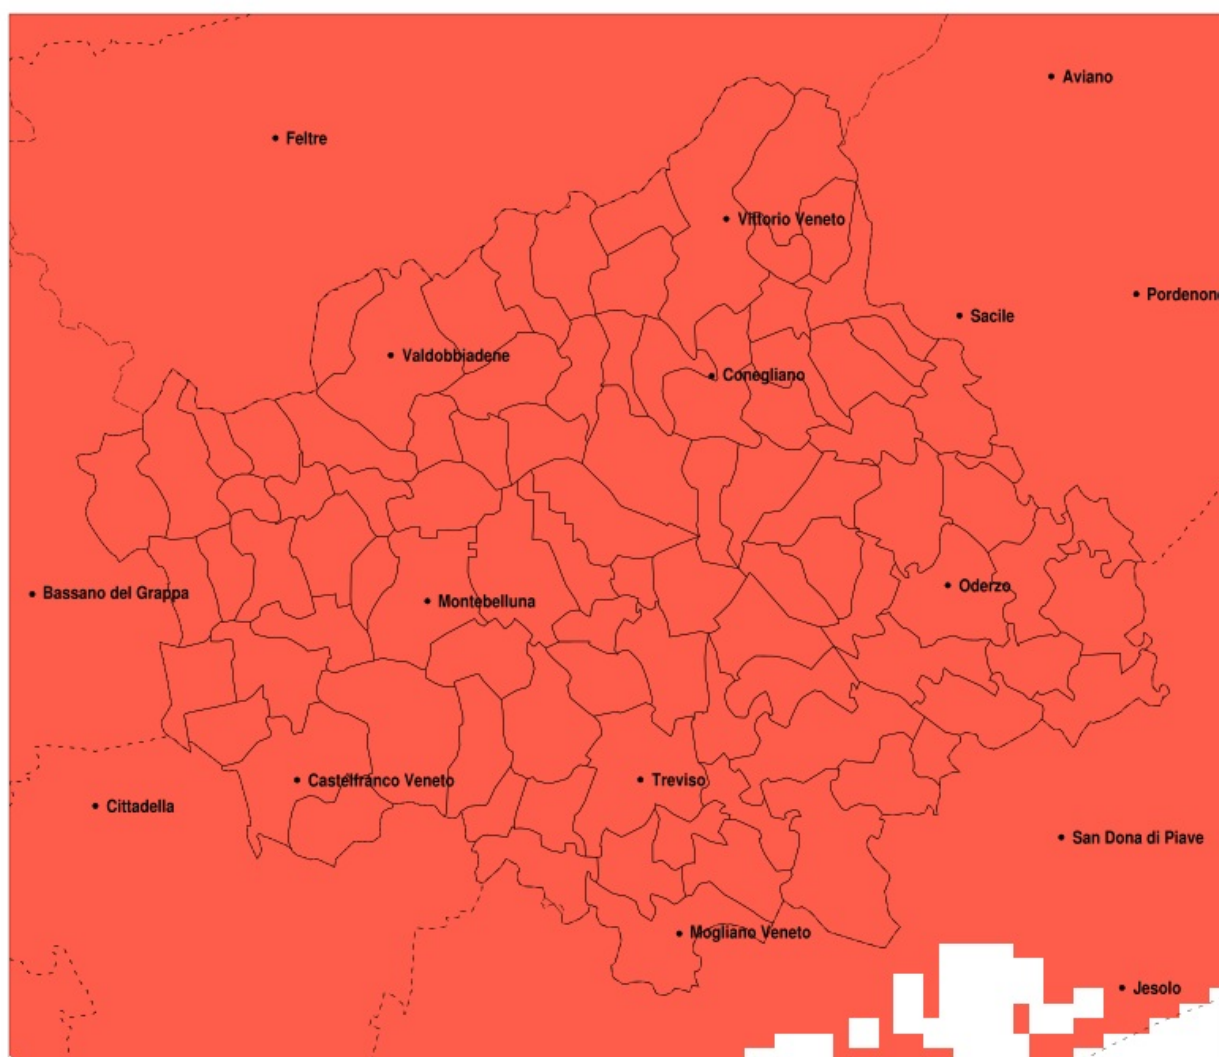

### Siccità nella Provincia di Treviso del 02-04-2021

Mappa della Provincia con evidenziati eventuali superamenti della soglia (in rosso)

meteoleaks®

Meteoleaks è l'app che rende accessibili a tutti i dati meteo veri, storici e in tempo reale.  
[www.meteoleaks.com](http://www.meteoleaks.com)

Precipitazione in 30 giorni (mm) dal 04-03-2021 al 02-04-2021					
Comune	max	min	med	Porzione comunale interessata	Media 5 anni
Istrana	17	8	11	100%	53
Loria	15	7	11	100%	54
Mansue	17	7	10	100%	61
Mareno di Piave	28	8	17	100%	58
Maser	11	7	8	100%	56
Maserada sul Piave	27	5	13	100%	60
Meduna di Livenza	11	5	7	100%	59
Miane	27	7	16	100%	80
Mogliano Veneto	16	4	7	100%	54
Monastier di Treviso	11	3	7	100%	62
Monfumo	12	7	9	100%	65
Montebelluna	14	7	9	100%	55
Morgano	17	7	11	100%	53
Moriago della Battaglia	16	8	11	100%	65
Motta di Livenza	16	5	8	100%	61
Nervesa della Battaglia	28	6	13	100%	58
Oderzo	23	7	13	100%	63
Ormelle	22	8	14	100%	63
Orsago	17	9	12	100%	68
Paese	14	6	9	100%	55
Pederobba	11	7	9	100%	72
Pieve del Grappa	13	6	9	100%	77
Pieve di Soligo	24	6	12	100%	65
Ponte di Piave	23	7	13	100%	64
Ponzano Veneto	14	5	8	100%	57
Portobuffole	15	8	10	100%	62
Possagno	12	6	9	100%	85
Povegliano	13	5	8	100%	57
Preganziol	8	4	6	100%	54
Quinto di Treviso	14	5	8	100%	54
Refrontolo	19	8	13	100%	65
Resana	13	6	9	100%	54
Revine Lago	19	6	13	100%	83