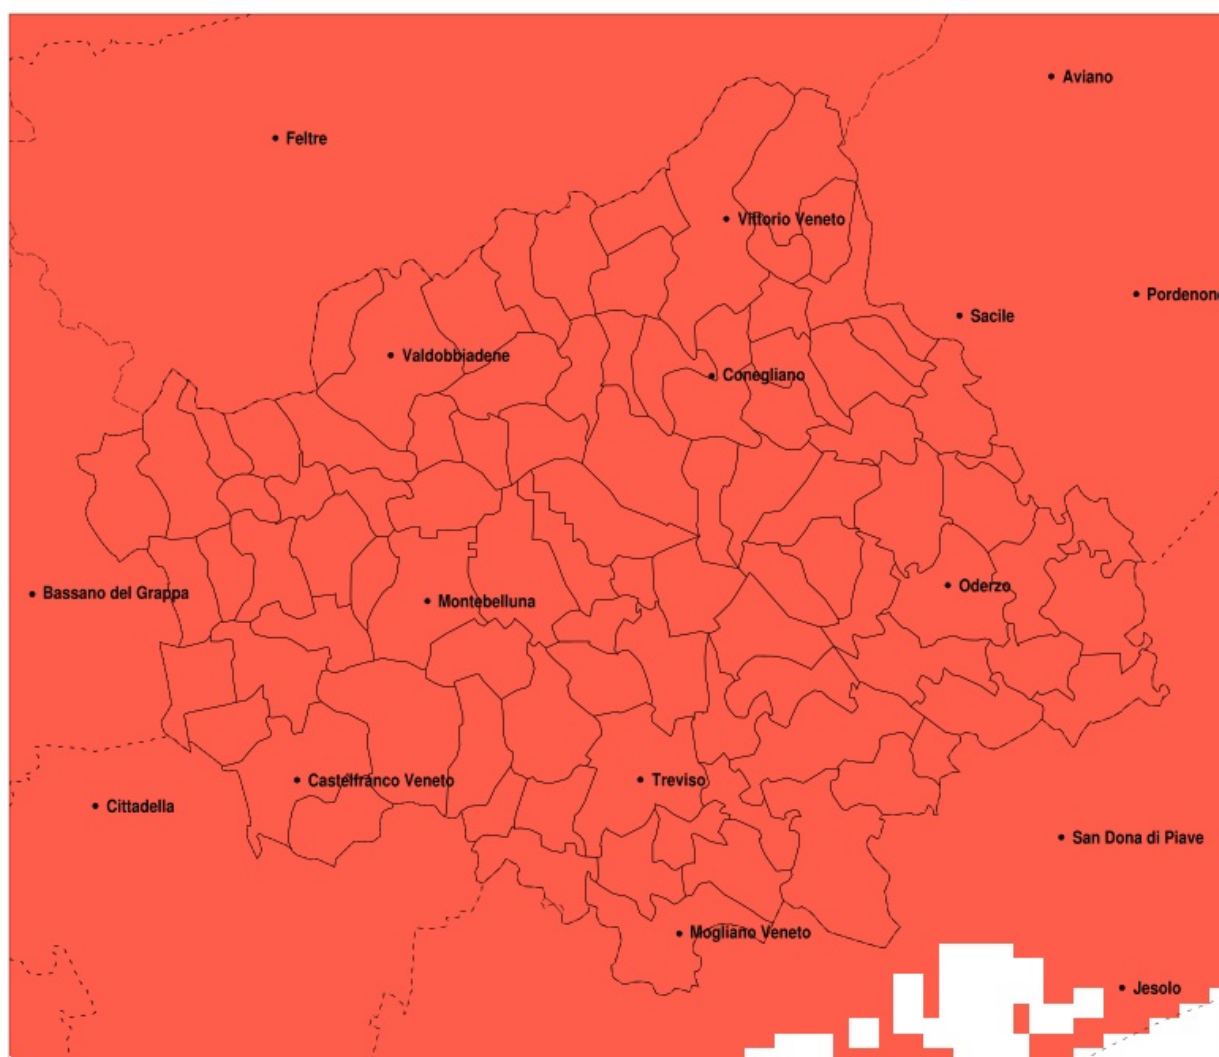

SERVIZIO DI ALERT EX-POST

Siccità nella Provincia di Treviso del 03-04-2021

Mappa della Provincia con evidenziati eventuali superamenti della soglia (in rosso)

meteoleaks®

Meteoleaks è l'app che rende accessibili a tutti i dati meteo veri, storici e in tempo reale.
www.meteoleaks.com

Precipitazione in 30 giorni (mm) dal 05-03-2021 al 03-04-2021					
Comune	max	min	med	Porzione comunale interessata	Media 5 anni
Riese Pio X	13	7	10	100%	53
Roncade	14	3	7	100%	59
Salgareda	22	8	11	100%	63
San Biagio di Callalta	22	3	7	100%	59
San Fior	16	9	13	100%	61
San Pietro di Feletto	19	9	15	100%	61
San Polo di Piave	27	8	15	100%	60
San Vendemiano	19	9	13	100%	59
San Zenone degli Ezzelini	15	5	9	100%	54
Santa Lucia di Piave	28	9	19	100%	56
Sarmede	17	8	12	100%	81
Segusino	16	7	10	100%	80
Sernaglia della Battaglia	14	6	11	100%	60
Silea	8	3	5	100%	57
Spresiano	28	5	15	100%	57
Susegana	28	6	15	100%	56
Tarzo	21	9	14	100%	74
Trevignano	15	7	9	100%	53
Treviso	15	4	6	100%	55
Valdobbiadene	21	7	12	100%	74
Vazzola	28	8	15	100%	59
Vedelago	17	7	10	100%	53
Vidor	17	7	11	100%	65
Villorba	19	5	7	100%	57
Vittorio Veneto	17	4	11	100%	76
Volpago del Montello	15	6	10	100%	56
Zenson di Piave	15	6	9	100%	62
Zero Branco	17	4	8	100%	52