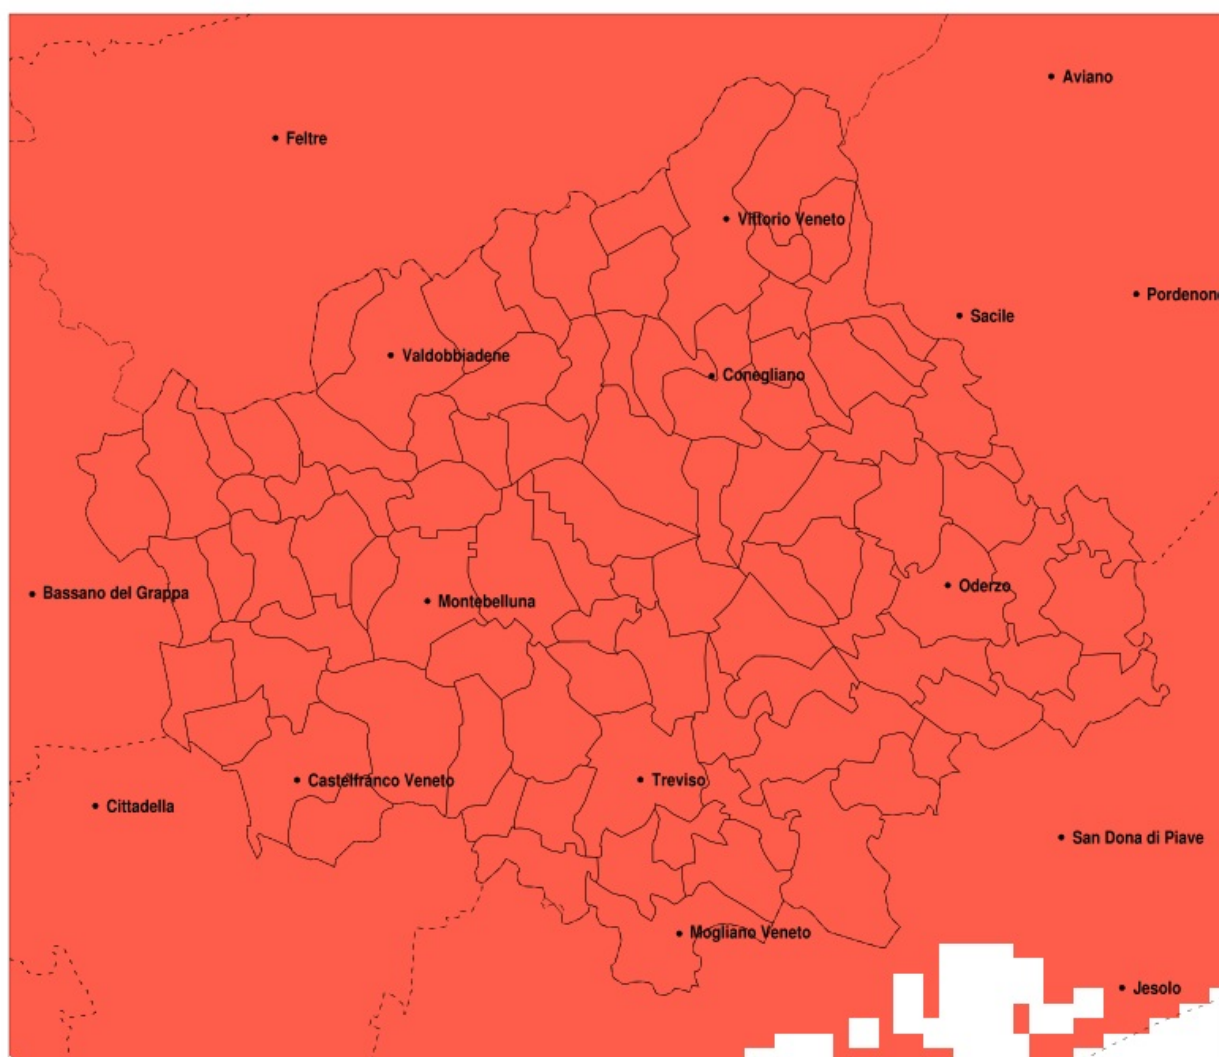

### Siccità nella Provincia di Treviso del 10-04-2021

Mappa della Provincia con evidenziati eventuali superamenti della soglia (in rosso)

meteoleaks®

Meteoleaks è l'app che rende accessibili a tutti i dati meteo veri, storici e in tempo reale.  
[www.meteoleaks.com](http://www.meteoleaks.com)

Precipitazione in 30 giorni (mm) dal 12-03-2021 al 10-04-2021					
Comune	max	min	med	Porzione comunale interessata	Media 5 anni
Istrana	13	2	5	100%	61
Loria	6	2	4	100%	61
Mansue	11	4	7	100%	64
Mareno di Piave	24	6	12	100%	67
Maser	10	5	7	100%	65
Maserada sul Piave	20	2	8	100%	67
Meduna di Livenza	8	3	5	100%	61
Miane	14	5	10	100%	93
Mogliano Veneto	13	1	4	100%	58
Monastier di Treviso	4	1	2	100%	66
Monfumo	9	6	7	100%	73
Montebelluna	13	4	7	100%	62
Morgano	7	1	4	100%	60
Moriago della Battaglia	13	6	9	100%	72
Motta di Livenza	10	3	5	100%	63
Nervesa della Battaglia	24	4	11	100%	66
Oderzo	15	4	7	100%	66
Ormelle	12	3	7	100%	69
Orsago	15	6	9	100%	74
Paese	15	2	6	100%	63
Pederobba	10	5	8	100%	82
Pieve del Grappa	9	4	6	100%	95
Pieve di Soligo	14	5	8	100%	77
Ponte di Piave	15	2	6	100%	67
Ponzano Veneto	15	3	6	100%	65
Portobuffole	12	5	8	100%	64
Possagno	9	5	7	100%	105
Povegliano	11	4	6	100%	66
Preganziol	4	1	3	100%	58
Quinto di Treviso	15	1	3	100%	60
Refrontolo	11	5	8	100%	78
Resana	7	1	3	100%	62
Revine Lago	11	4	7	100%	100