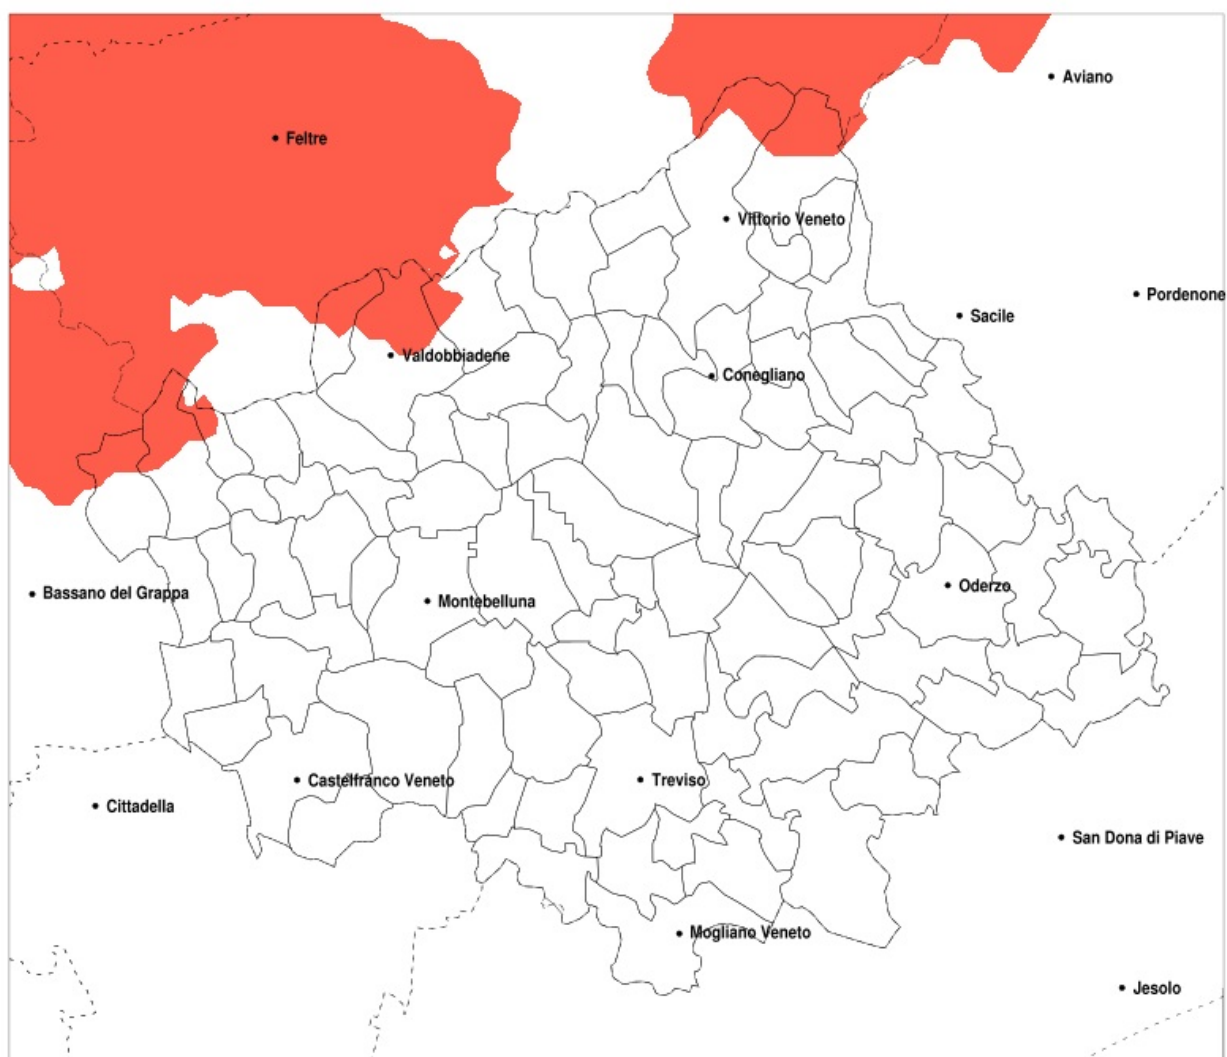

## SERVIZIO DI ALERT EX-POST

### Siccità nella Provincia di Treviso del 23-04-2021

Mappa della Provincia con evidenziati eventuali superamenti della soglia (in rosso)

Siccità (mm) dal 25-03-2021 al 23-04-2021					
Comune	max	min	med	Porzione comunale interessata	Media 5 anni
Borso del Grappa	140	56	99	45%	122
Fregona	146	80	112	35%	143
Miane	134	57	100	25%	121
Pieve del Grappa	140	58	112	40%	133
Possagno	140	69	116	35%	147
Segusino	116	57	85	55%	124
Valdobbiadene	131	57	96	35%	116
Vittorio Veneto	152	68	113	30%	122