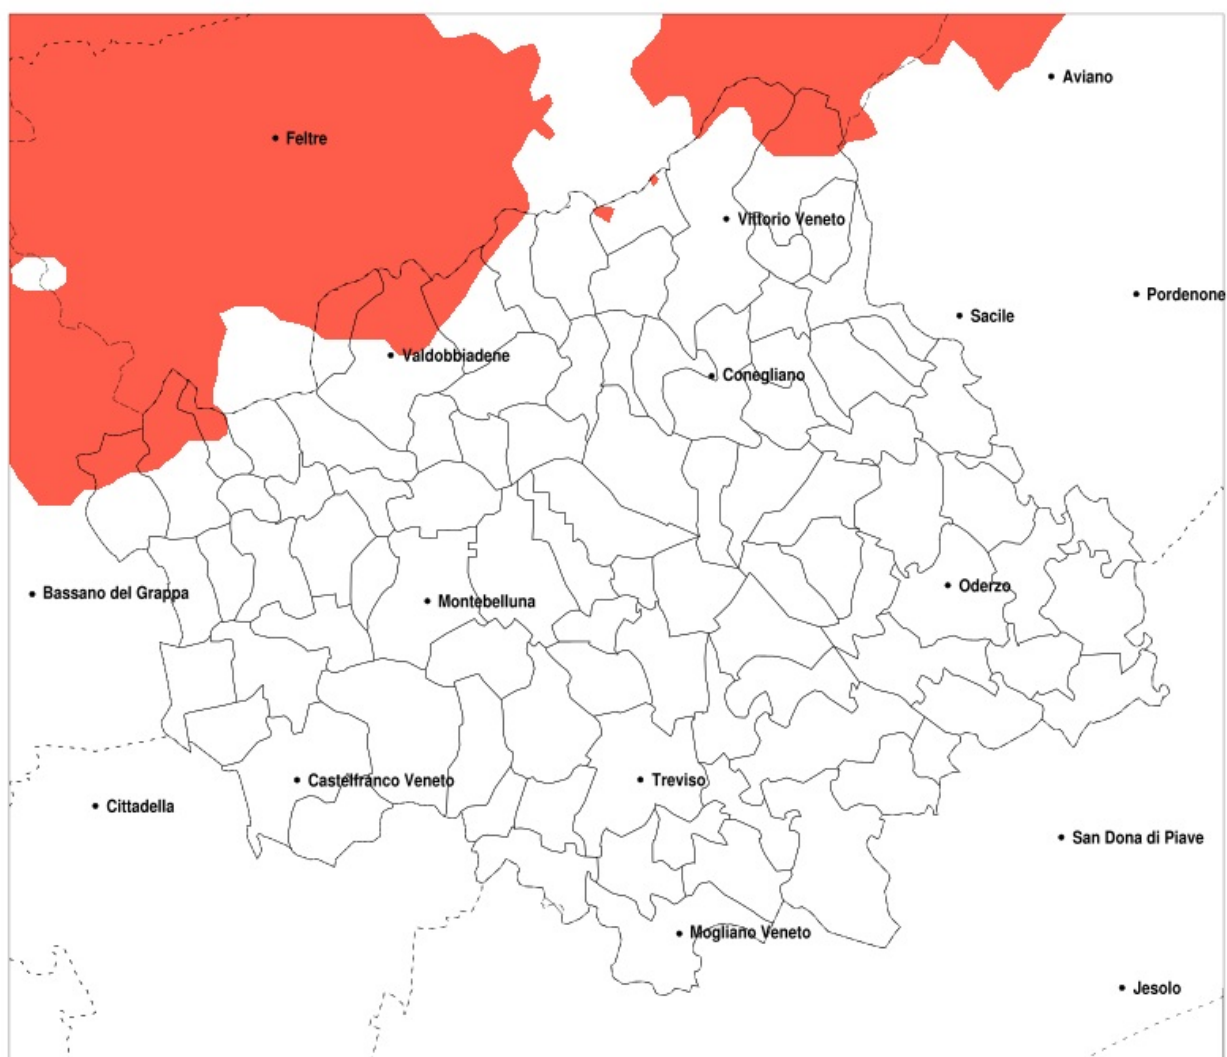

SERVIZIO DI ALERT EX-POST

Siccità nella Provincia di Treviso del 26-04-2021

Mappa della Provincia con evidenziati eventuali superamenti della soglia (in rosso)

Siccità (mm) dal 28-03-2021 al 26-04-2021					
Comune	max	min	med	Porzione comunale interessata	Media 5 anni
Borso del Grappa	140	56	99	45%	125
Follina	134	82	110	25%	131
Fregona	146	82	113	40%	146
Miane	134	58	100	40%	126
Pieve del Grappa	140	58	112	45%	137
Possagno	140	69	116	45%	153
Segusino	116	58	86	60%	132
Valdobbiadene	131	58	96	40%	122
Vittorio Veneto	153	70	114	30%	126