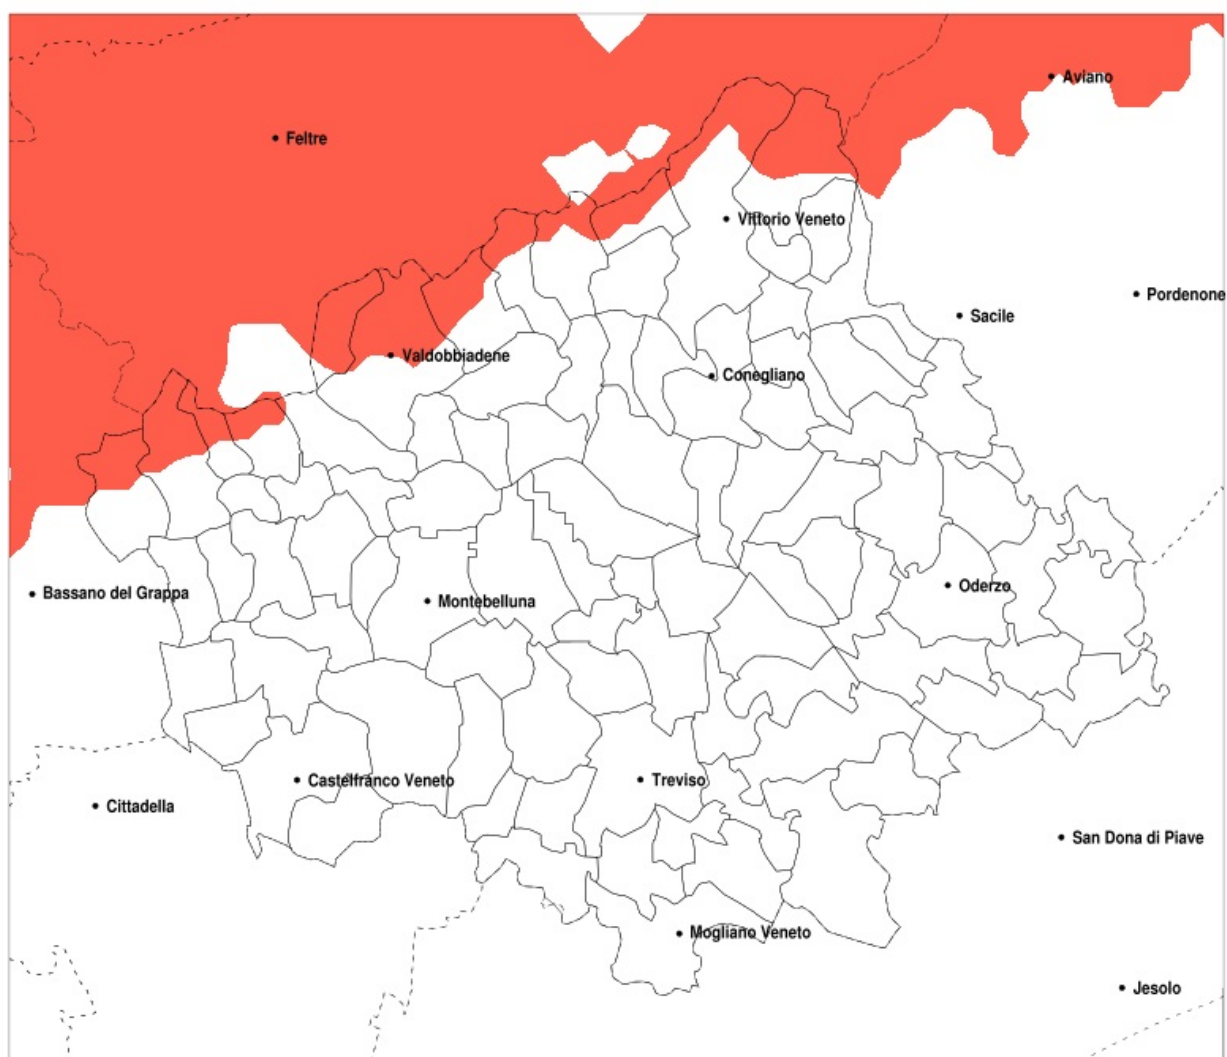

SERVIZIO DI ALERT EX-POST

Siccità nella Provincia di Treviso del 27-04-2021

Mappa della Provincia con evidenziati eventuali superamenti della soglia (in rosso)

meteoleaks®

Meteoleaks è l'app che rende accessibili a tutti i dati meteo veri, storici e in tempo reale.
www.meteoleaks.com

Sistema di gestione certificato ISO 9001:2015 per l'Erogazione di servizi meteorologici professionali.

Siccità (mm) dal 29-03-2021 al 27-04-2021					
Comune	max	min	med	Porzione comunale interessata	Media 5 anni
Borso del Grappa	139	56	99	50%	136
Cavaso del Tomba	141	89	116	25%	148
Cison di Valmarino	156	87	116	30%	152
Follina	134	82	110	45%	149
Fregona	146	82	113	55%	173
Miane	134	58	100	50%	143
Pieve del Grappa	139	58	112	50%	148
Possagno	139	69	116	55%	165
Revine Lago	156	87	117	35%	158
Sarmede	154	87	124	25%	157
Segusino	116	58	86	70%	146
Valdobbiadene	131	58	96	45%	137
Vittorio Veneto	153	70	114	40%	150