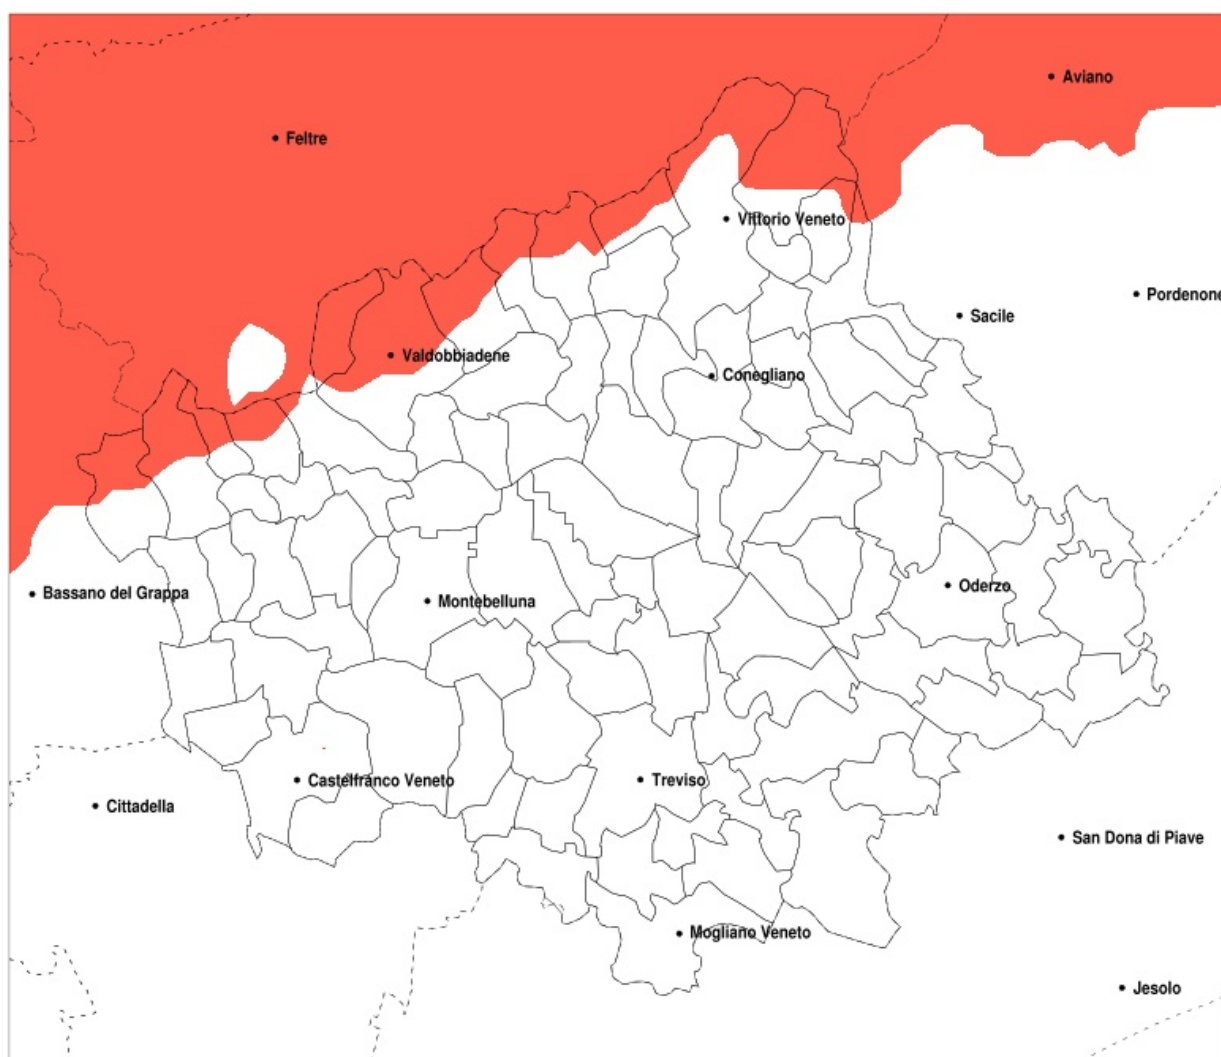

SERVIZIO DI ALERT EX-POST

Siccità nella Provincia di Treviso del 28-04-2021

Mappa della Provincia con evidenziati eventuali superamenti della soglia (in rosso)

meteoleaks®

Meteoleaks è l'app che rende accessibili a tutti i dati meteo veri, storici e in tempo reale.
www.meteoleaks.com

Sistema di gestione certificato ISO 9001:2015 per l'Erogazione di servizi meteorologici professionali.

Siccità (mm) dal 30-03-2021 al 28-04-2021					
Comune	max	min	med	Porzione comunale interessata	Media 5 anni
Borso del Grappa	140	56	99	50%	141
Cavaso del Tomba	141	89	116	35%	154
Cison di Valmarino	156	87	116	50%	165
Follina	134	82	110	50%	161
Fregona	146	82	113	65%	186
Miane	134	58	100	50%	153
Pederobba	137	94	115	20%	140
Pieve del Grappa	140	58	112	50%	154
Possagno	140	69	116	60%	171
Revine Lago	156	87	117	50%	170
Sarmede	154	87	124	40%	171
Segusino	117	58	86	85%	155
Valdobbiadene	131	58	96	55%	145
Vittorio Veneto	153	70	114	45%	161