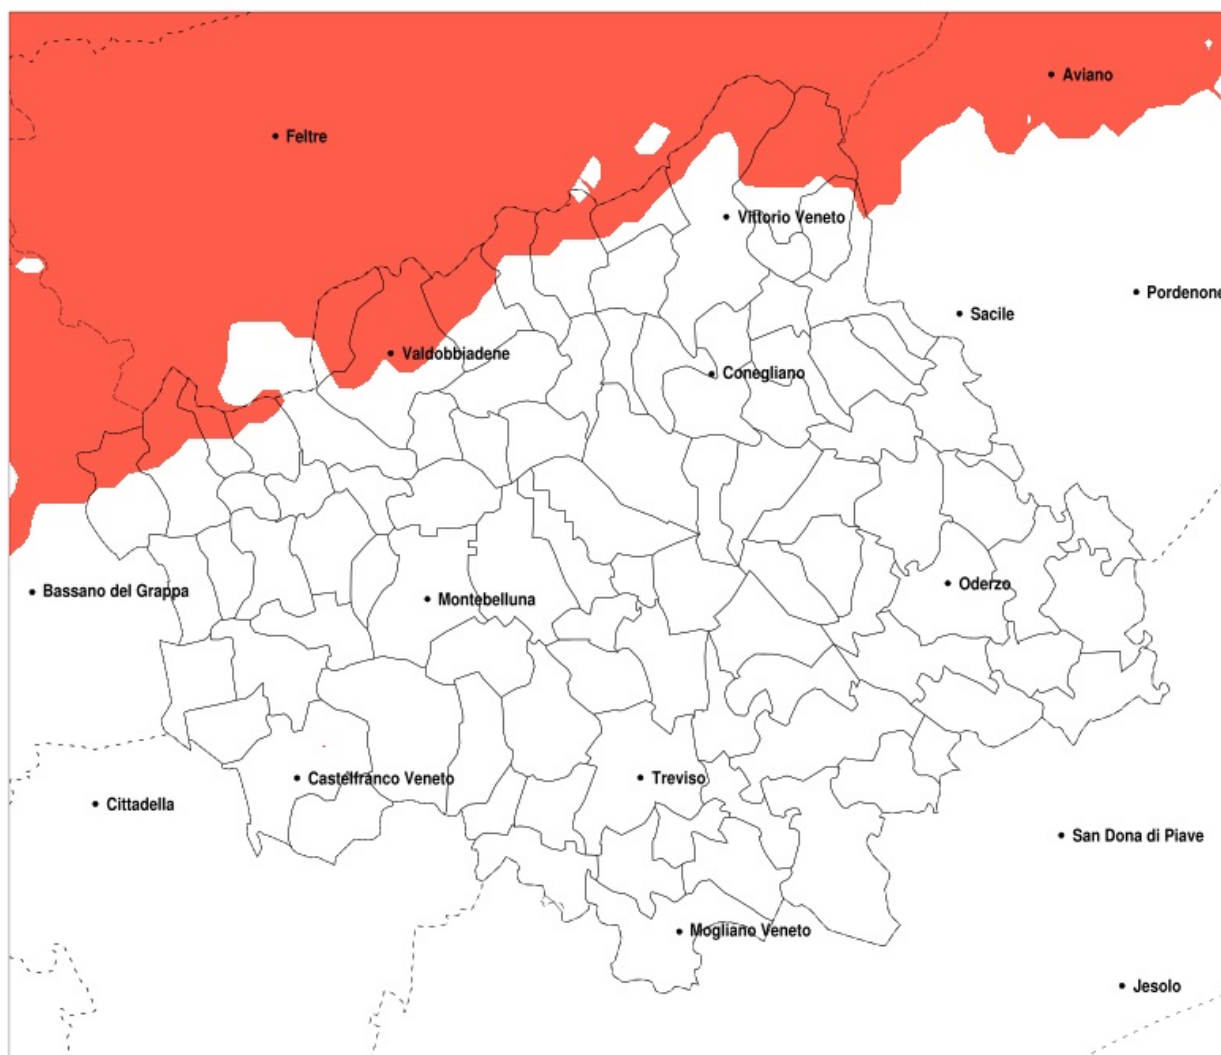

SERVIZIO DI ALERT EX-POST

Siccità nella Provincia di Treviso del 29-04-2021

Mappa della Provincia con evidenziati eventuali superamenti della soglia (in rosso)

meteoleaks®

Meteoleaks è l'app che rende accessibili a tutti i dati meteo veri, storici e in tempo reale.
www.meteoleaks.com

Sistema di gestione certificato ISO 9001:2015 per l'Erogazione di servizi meteorologici professionali.

Siccità (mm) dal 31-03-2021 al 29-04-2021					
Comune	max	min	med	Porzione comunale interessata	Media 5 anni
Borso del Grappa	151	66	108	45%	143
Cavaso del Tomba	153	99	126	20%	158
Cison di Valmarino	162	93	121	40%	167
Follina	139	86	114	50%	163
Fregona	152	86	119	60%	191
Miane	139	61	104	50%	156
Pieve del Grappa	152	66	121	45%	157
Possagno	152	78	127	50%	175
Revine Lago	162	93	123	40%	171
Sarmede	160	92	130	35%	177
Segusino	129	61	92	75%	159
Valdobbiadene	134	61	101	50%	149
Vittorio Veneto	160	74	119	40%	164