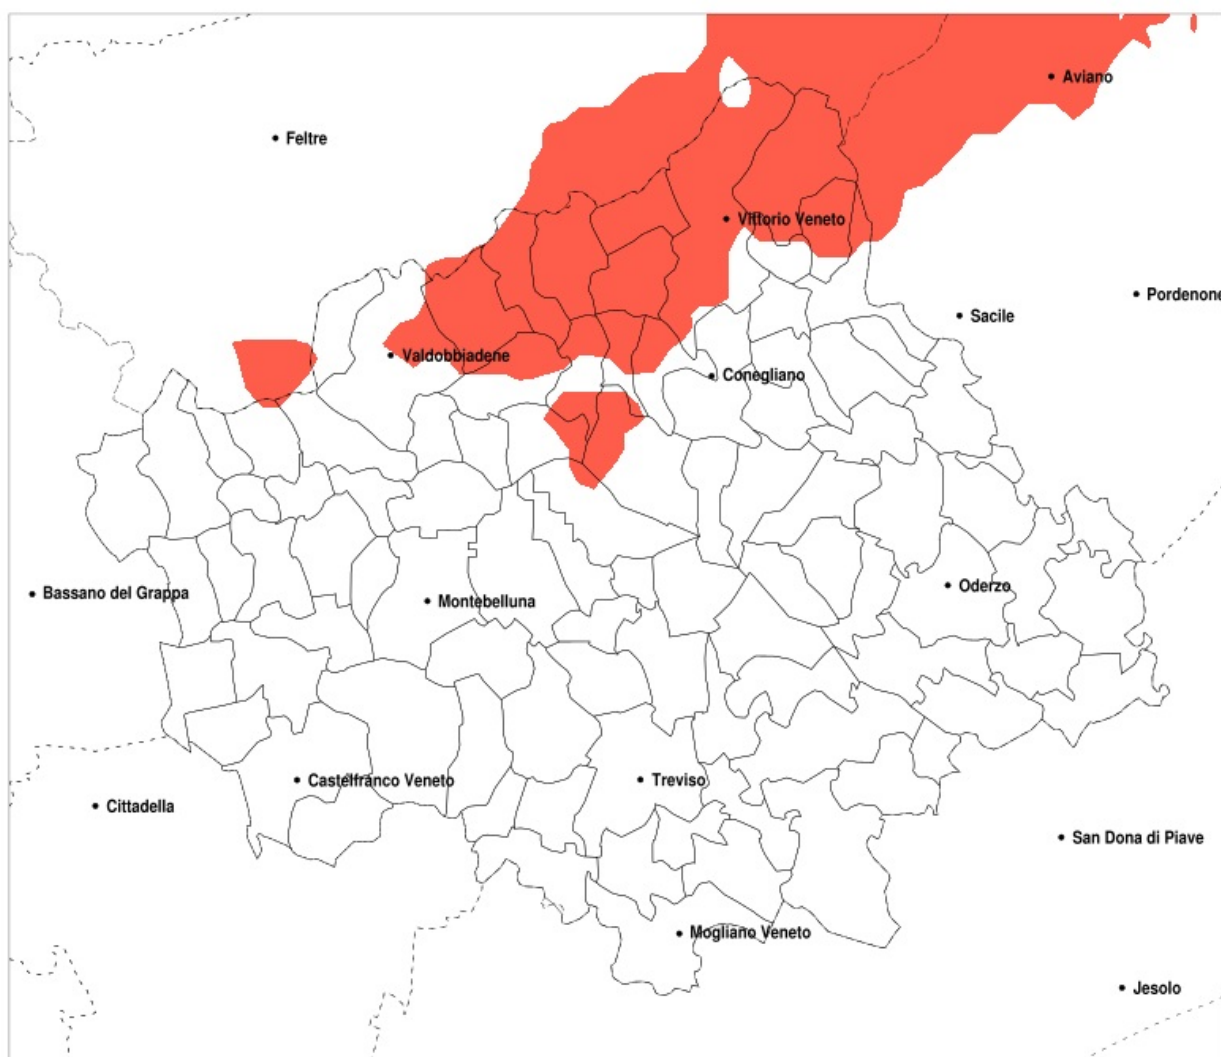

## SERVIZIO DI ALERT EX-POST

### Eccesso di pioggia in 10 giorni nella Provincia di Treviso del 10-05-2021

Mappa della Provincia con evidenziati eventuali superamenti della soglia (in rosso)

Precipitazione in 10 giorni (mm) dal 01-05-2021 al 10-05-2021					
Comune	max	min	med	Porzione comunale interessata	Media 5 anni
Cappella Maggiore	99	53	79	50%	39
Cison di Valmarino	115	74	95	95%	41
Conegliano	91	51	67	20%	35
Cordignano	95	37	62	25%	38
Farra di Soligo	118	37	81	50%	37
Follina	118	60	91	80%	41
Fregona	111	68	89	90%	48
Miane	118	59	88	65%	40
Pieve di Soligo	112	64	86	75%	35
Refrontolo	100	64	83	70%	35
Revine Lago	112	85	97	100%	40
San Pietro di Feletto	92	57	75	40%	35
Sarmede	104	47	81	65%	45
Sernaglia della Battaglia	98	34	70	35%	36
Susegana	98	28	65	25%	35
Tarzo	112	75	94	100%	38
Valdobbiadene	114	46	71	25%	40
Vittorio Veneto	112	58	85	75%	40