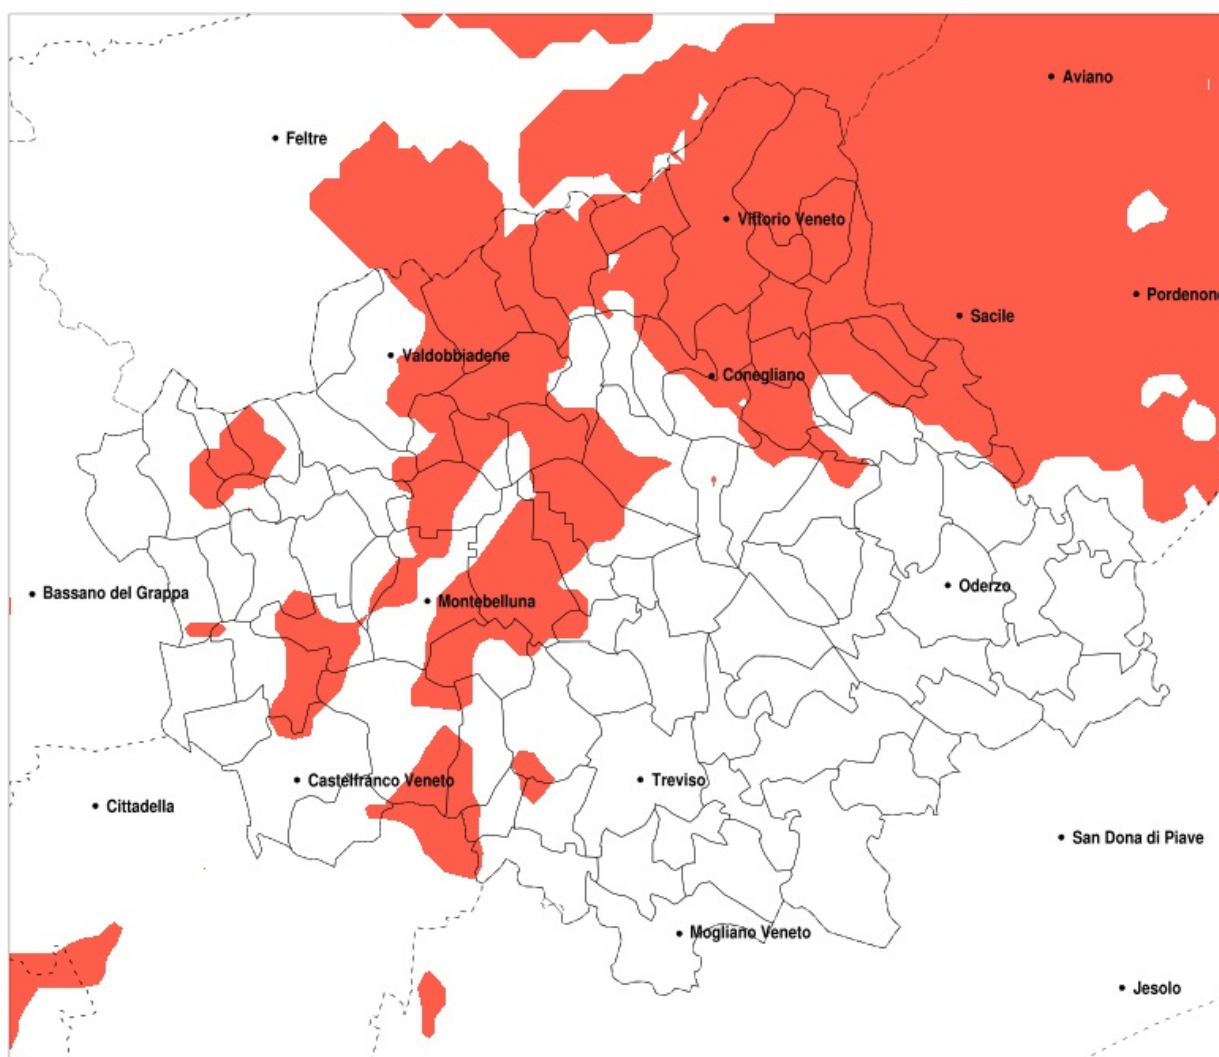

SERVIZIO DI ALERT EX-POST

Eccesso di pioggia in 10 giorni nella Provincia di Treviso del 28-05-2021

Mappa della Provincia con evidenziati eventuali superamenti della soglia (in rosso)

meteoleaks®

Meteoleaks è l'app che rende accessibili a tutti i dati meteo veri, storici e in tempo reale.
www.meteoleaks.com

Precipitazione in 10 giorni (mm) dal 19-05-2021 al 28-05-2021					
Comune	max	min	med	Porzione comunale interessata	Media 5 anni
Povegliano	101	60	75	25%	42
Refrontolo	117	70	79	40%	48
Revine Lago	124	70	87	55%	58
Riese Pio X	95	48	74	30%	45
San Fior	122	72	85	80%	49
San Pietro di Feletto	119	65	81	50%	47
San Vendemiano	91	70	81	65%	47
Sarmede	168	89	127	100%	59
Sernaglia della Battaglia	101	64	84	70%	43
Susegana	98	64	77	30%	42
Tarzo	119	71	87	65%	54
Trevignano	108	56	82	50%	43
Valdobbiadene	101	61	80	40%	53
Vedelago	131	49	80	50%	43
Vidor	101	65	85	65%	50
Vittorio Veneto	149	71	98	85%	56
Volpago del Montello	108	64	83	60%	42