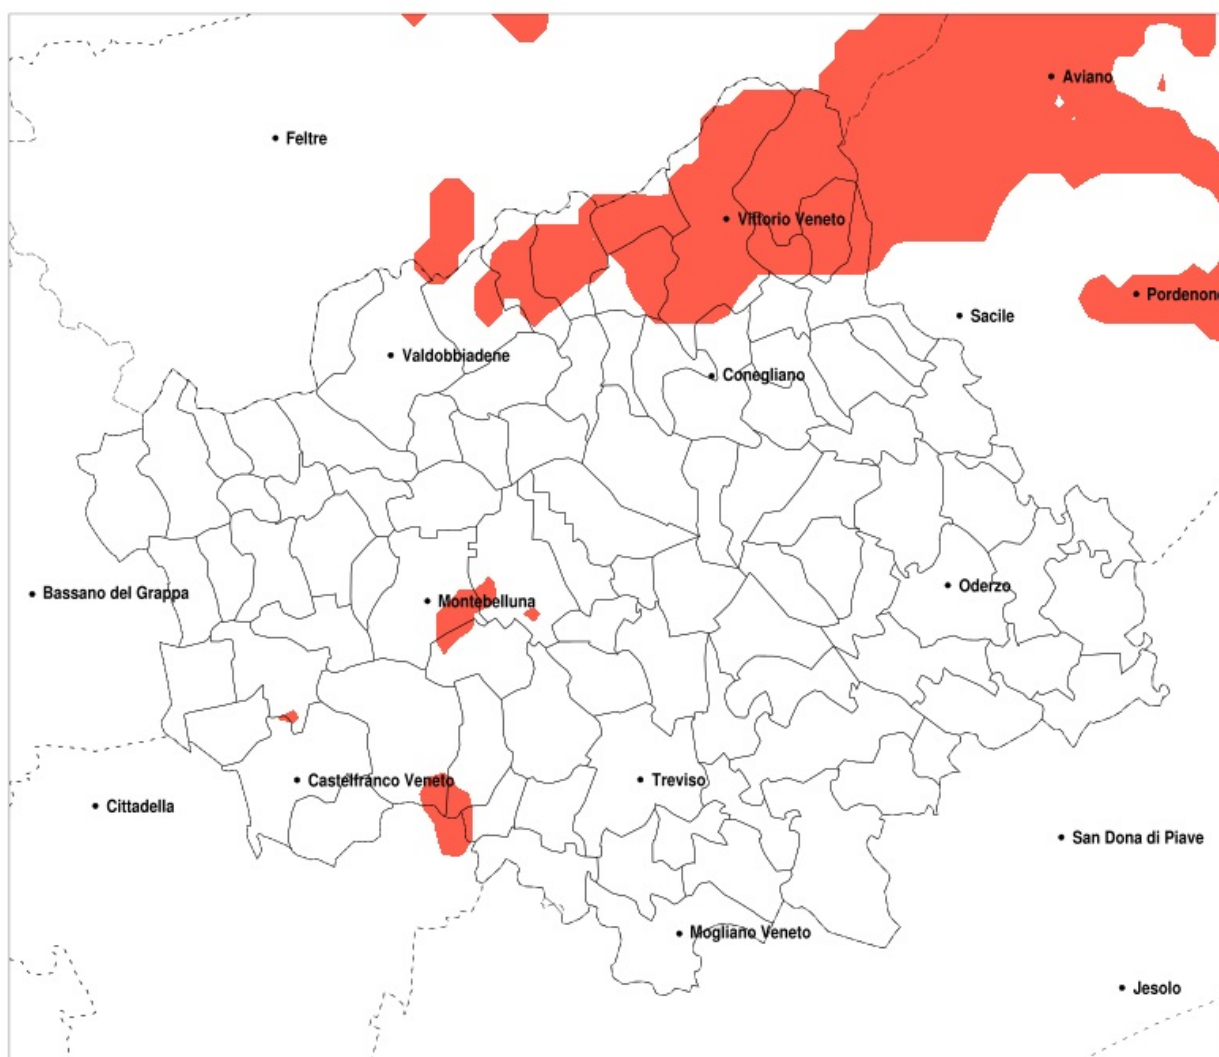

## SERVIZIO DI ALERT EX-POST

### Eccesso di pioggia in 10 giorni nella Provincia di Treviso del 29-05-2021

Mappa della Provincia con evidenziati eventuali superamenti della soglia (in rosso)

Precipitazione in 10 giorni (mm) dal 20-05-2021 al 29-05-2021					
Comune	max	min	med	Porzione comunale interessata	Media 5 anni
Cappella Maggiore	128	60	92	75%	56
Colle Umberto	102	56	73	30%	50
Conegliano	111	53	68	20%	45
Cordignano	158	55	80	35%	51
Fregona	158	71	101	65%	64
Istrana	113	55	71	20%	44
Morgano	113	55	69	20%	45
Revine Lago	109	60	79	30%	58
Sarmede	158	57	101	80%	59
Tarzo	111	61	80	35%	53
Vittorio Veneto	127	60	82	40%	56