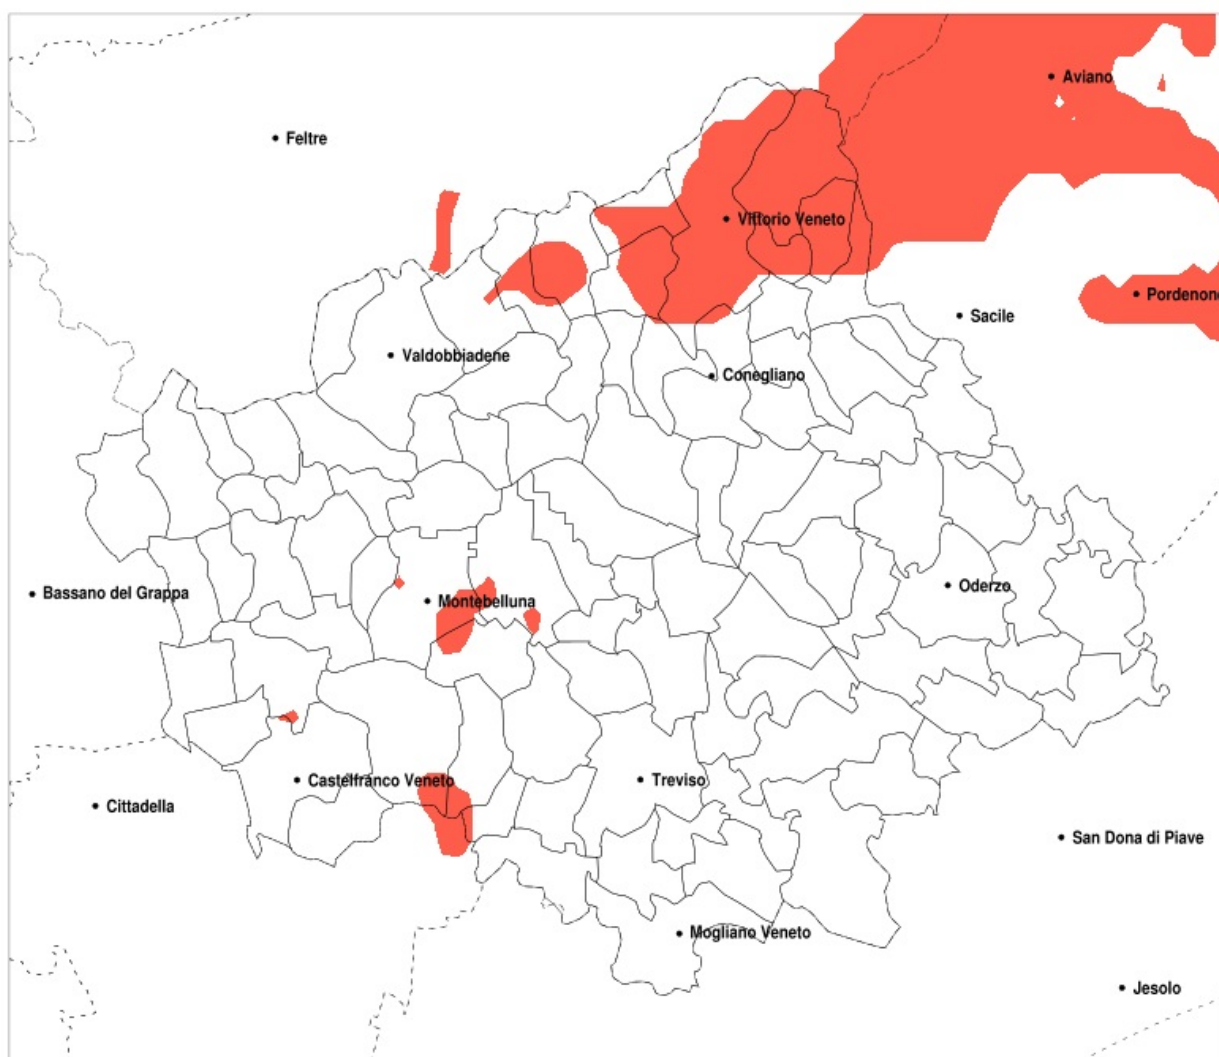

SERVIZIO DI ALERT EX-POST

Eccesso di pioggia in 10 giorni nella Provincia di Treviso del 30-05-2021

Mappa della Provincia con evidenziati eventuali superamenti della soglia (in rosso)

Precipitazione in 10 giorni (mm) dal 21-05-2021 al 30-05-2021					
Comune	max	min	med	Porzione comunale interessata	Media 5 anni
Cappella Maggiore	123	60	90	75%	51
Cison di Valmarino	96	59	75	25%	51
Colle Umberto	102	56	73	30%	47
Conegliano	112	53	68	20%	43
Cordignano	145	55	78	35%	46
Follina	96	57	74	20%	49
Fregona	145	70	96	65%	57
Istrana	114	56	72	20%	43
Morgano	114	56	70	20%	43
Revine Lago	110	60	81	50%	51
Sarmede	145	56	96	80%	53
Tarzo	112	61	81	55%	48
Vittorio Veneto	115	60	81	40%	51