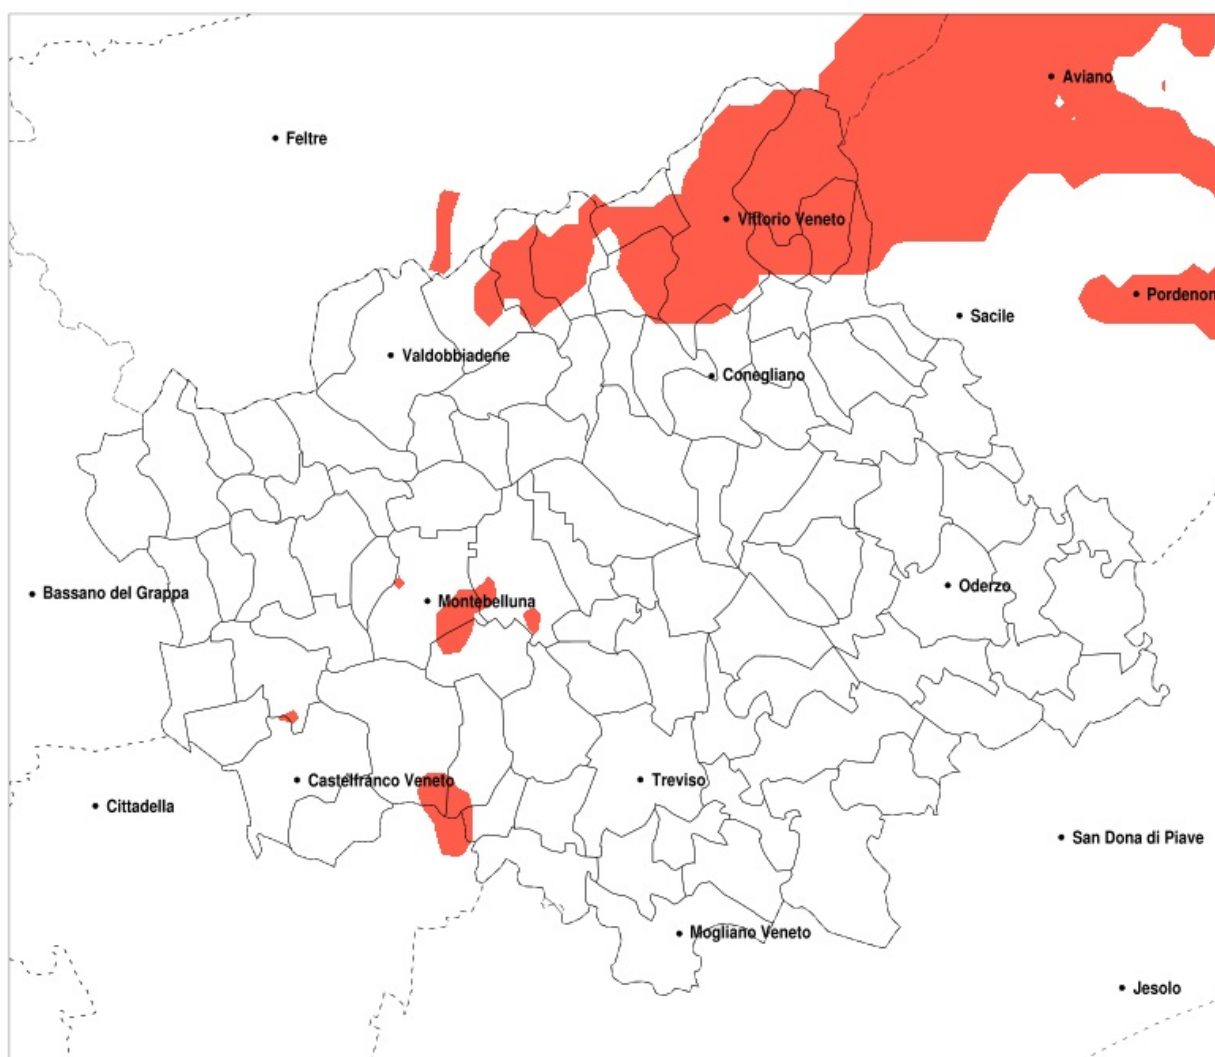

## SERVIZIO DI ALERT EX-POST

### Eccesso di pioggia in 10 giorni nella Provincia di Treviso del 31-05-2021

Mappa della Provincia con evidenziati eventuali superamenti della soglia (in rosso)

Precipitazione in 10 giorni (mm) dal 22-05-2021 al 31-05-2021					
Comune	max	min	med	Porzione comunale interessata	Media 5 anni
Cappella Maggiore	124	60	90	70%	57
Cison di Valmarino	96	59	75	20%	54
Colle Umberto	102	56	73	30%	52
Cordignano	144	55	78	35%	51
Fregona	144	69	96	65%	63
Istrana	114	56	72	20%	43
Morgano	114	56	69	20%	43
Revine Lago	110	61	81	45%	54
Sarmede	144	56	96	75%	58
Tarzo	112	61	81	50%	52
Vittorio Veneto	116	61	81	40%	56