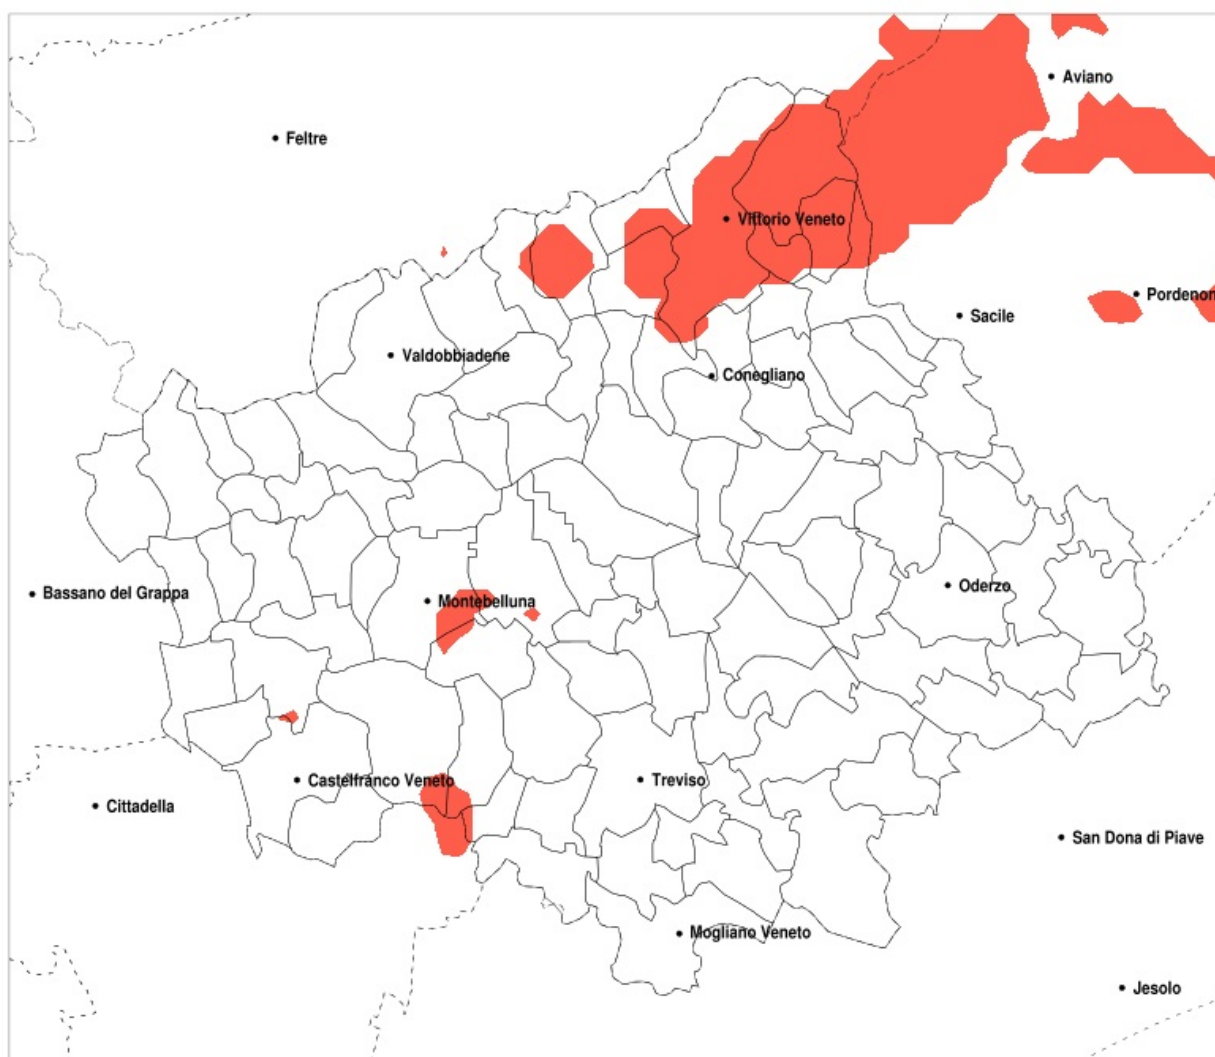

SERVIZIO DI ALERT EX-POST

Eccesso di pioggia in 10 giorni nella Provincia di Treviso del 01-06-2021

Mappa della Provincia con evidenziati eventuali superamenti della soglia (in rosso)

Precipitazione in 10 giorni (mm) dal 23-05-2021 al 01-06-2021					
Comune	max	min	med	Porzione comunale interessata	Media 5 anni
Cappella Maggiore	114	56	82	40%	58
Cordignano	132	53	73	25%	52
Fregona	132	60	86	45%	61
Istrana	114	55	71	20%	40
Morgano	114	55	69	20%	40
Sarmede	132	54	88	55%	59
Vittorio Veneto	107	55	74	20%	56