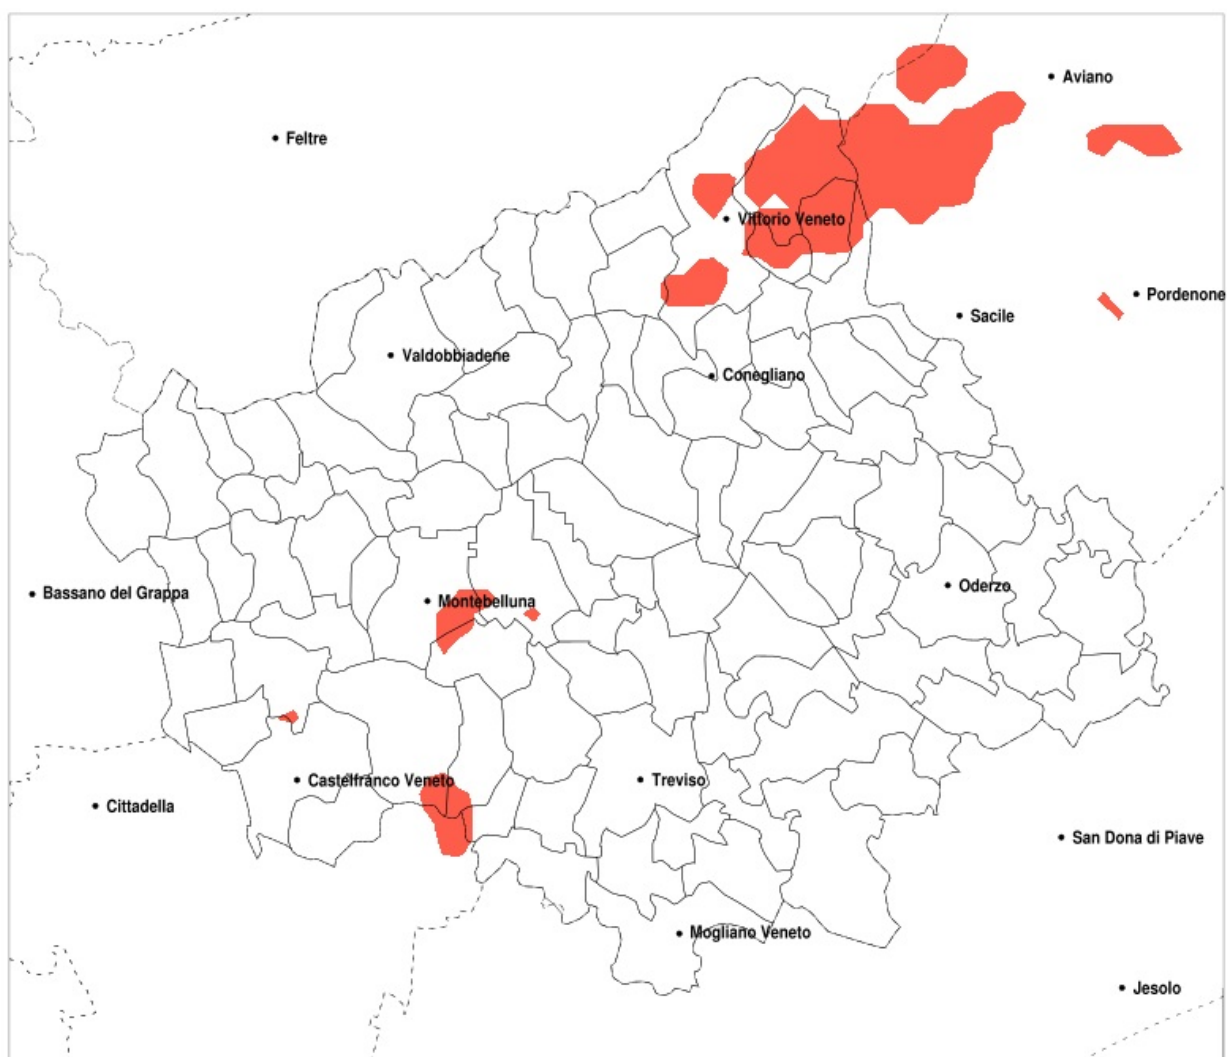

## SERVIZIO DI ALERT EX-POST

### Eccesso di pioggia in 10 giorni nella Provincia di Treviso del 02-06-2021

Mappa della Provincia con evidenziati eventuali superamenti della soglia (in rosso)

Precipitazione in 10 giorni (mm) dal 24-05-2021 al 02-06-2021					
Comune	max	min	med	Porzione comunale interessata	Media 5 anni
Istrana	114	55	71	20%	38
Morgano	114	55	69	20%	38