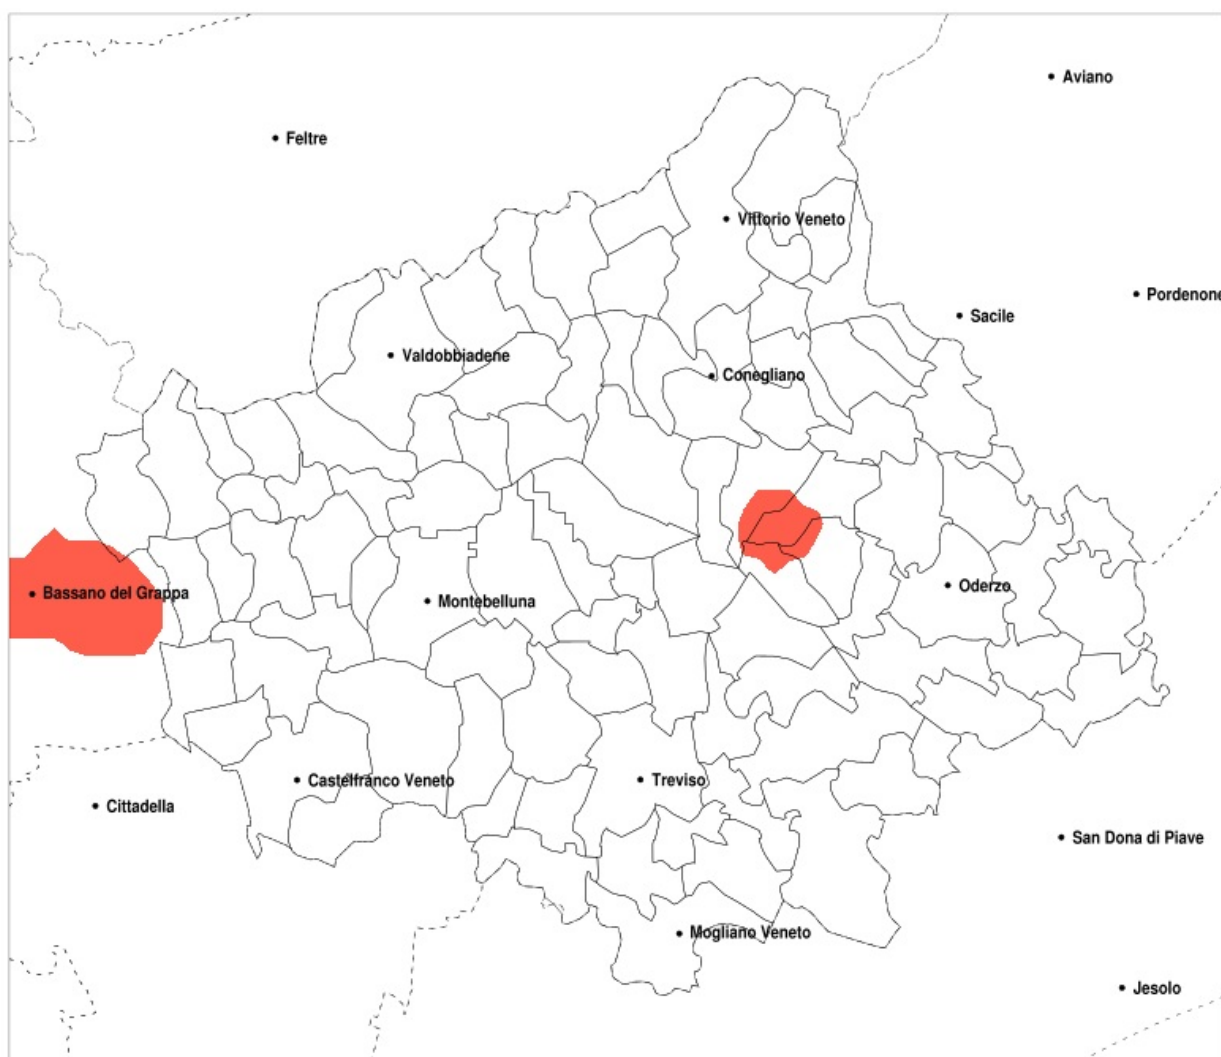

SERVIZIO DI ALERT EX-POST

Vento forte nella Provincia di Treviso del 06-06-2021

Mappa della Provincia con evidenziati eventuali superamenti della soglia (in rosso)

Raffica massima del vento (m/s) del 06-06-2021				
Comune	max	min	med	Porzione comunale interessata
Borso del Grappa	16	8	12	25%
Cimadolmo	15	10	12	25%
Mareno di Piave	15	10	12	20%
San Polo di Piave	15	10	13	25%
Vazzola	15	11	13	20%