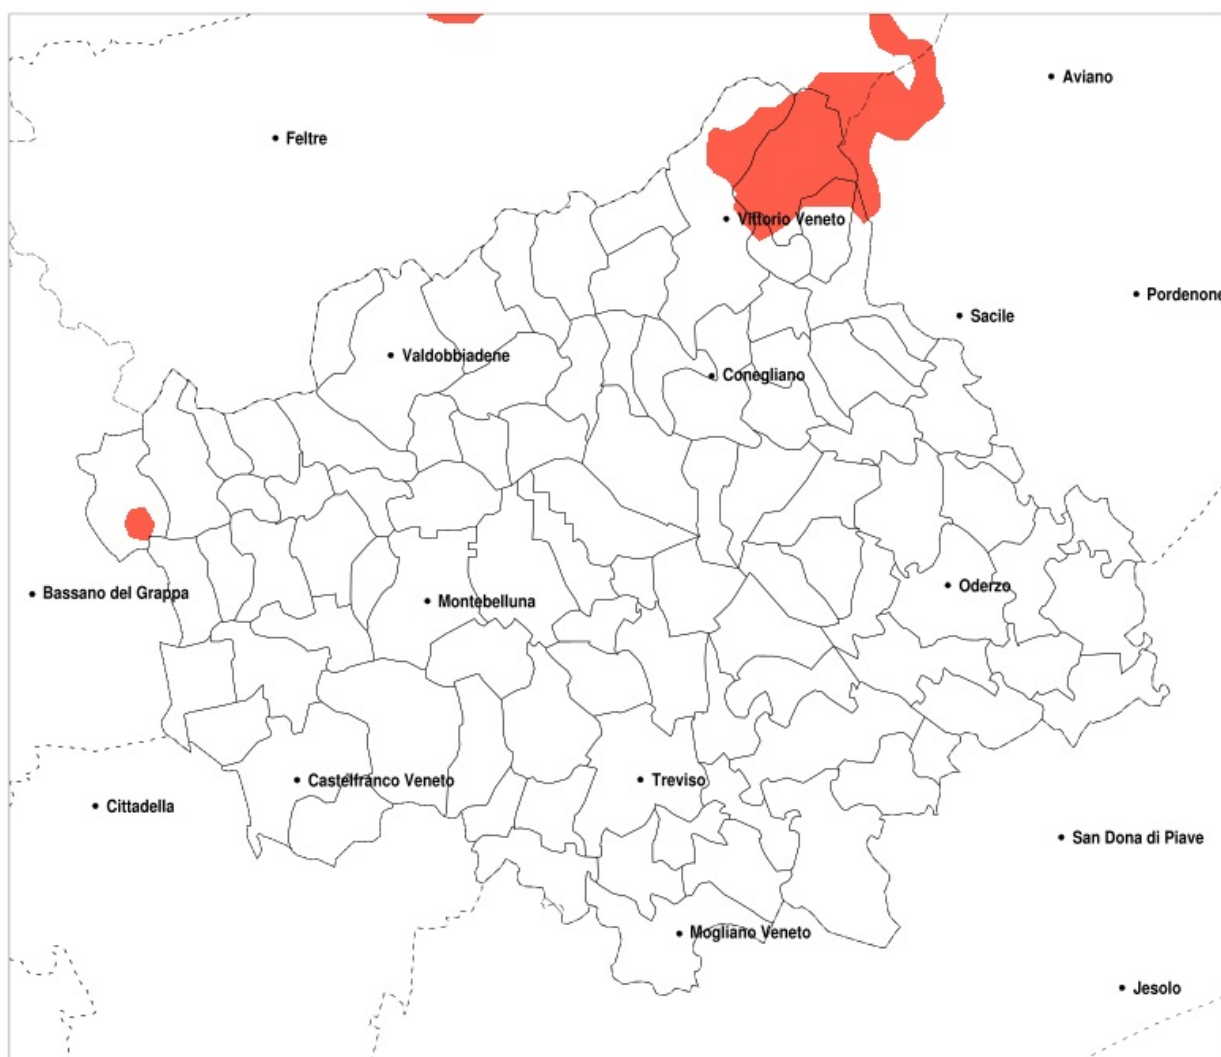

SERVIZIO DI ALERT EX-POST

Eccesso di pioggia in 10 giorni nella Provincia di Treviso del 10-06-2021

Mappa della Provincia con evidenziati eventuali superamenti della soglia (in rosso)

Precipitazione in 10 giorni (mm) dal 01-06-2021 al 10-06-2021					
Comune	max	min	med	Porzione comunale interessata	Media 5 anni
Cappella Maggiore	109	22	56	30%	38
Fregona	110	30	78	60%	37
Sarnede	110	22	65	45%	41
Vittorio Veneto	109	14	55	20%	33