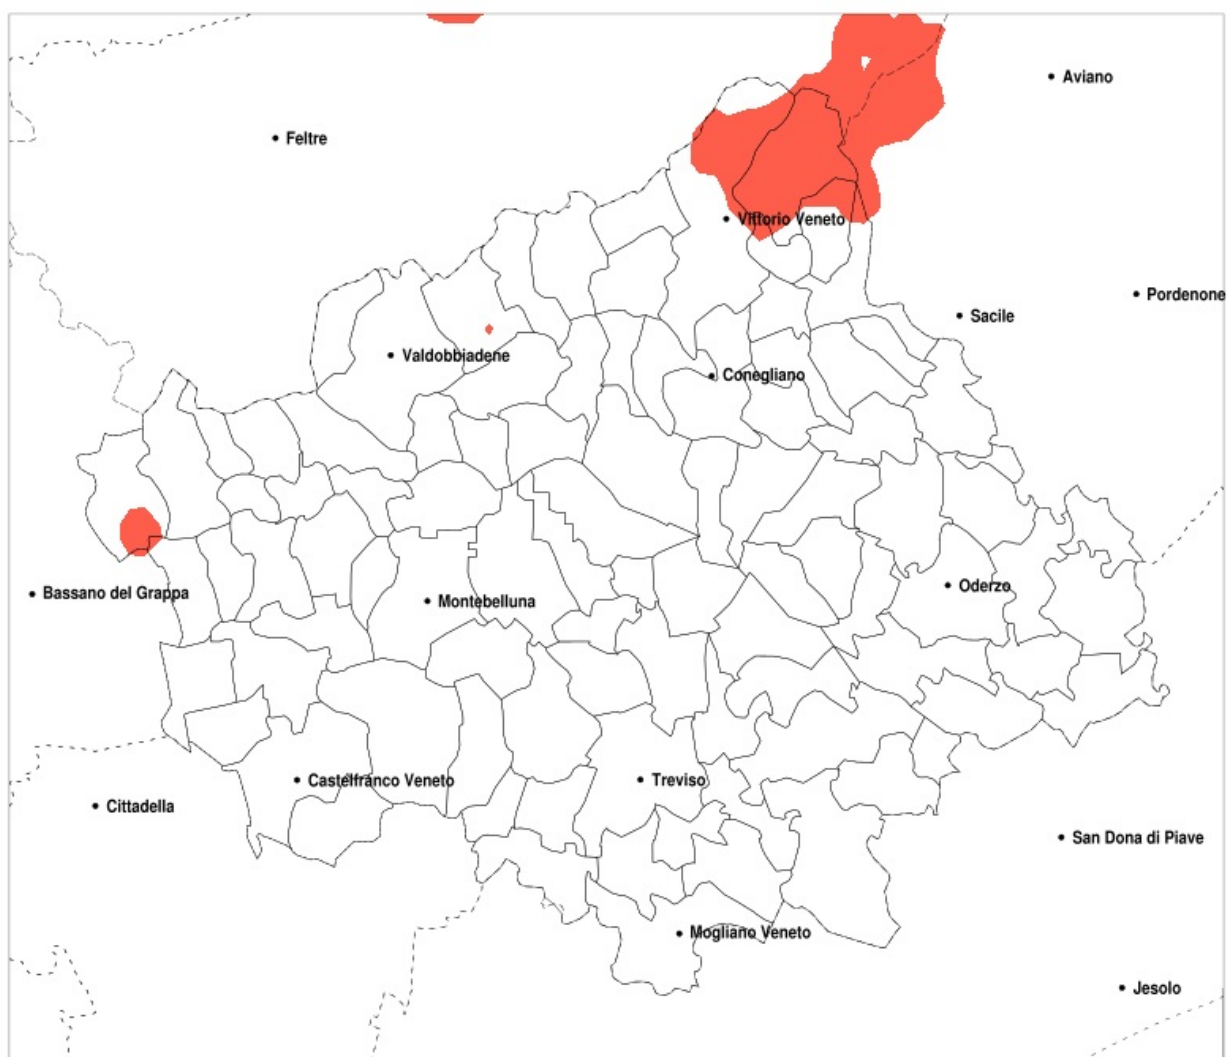

SERVIZIO DI ALERT EX-POST

Eccesso di pioggia in 10 giorni nella Provincia di Treviso del 13-06-2021

Mappa della Provincia con evidenziati eventuali superamenti della soglia (in rosso)

Precipitazione in 10 giorni (mm) dal 04-06-2021 al 13-06-2021					
Comune	max	min	med	Porzione comunale interessata	Media 5 anni
Cappella Maggiore	111	22	57	30%	44
Fregona	113	30	81	65%	42
Sarnede	113	22	67	45%	44
Vittorio Veneto	112	14	57	25%	43