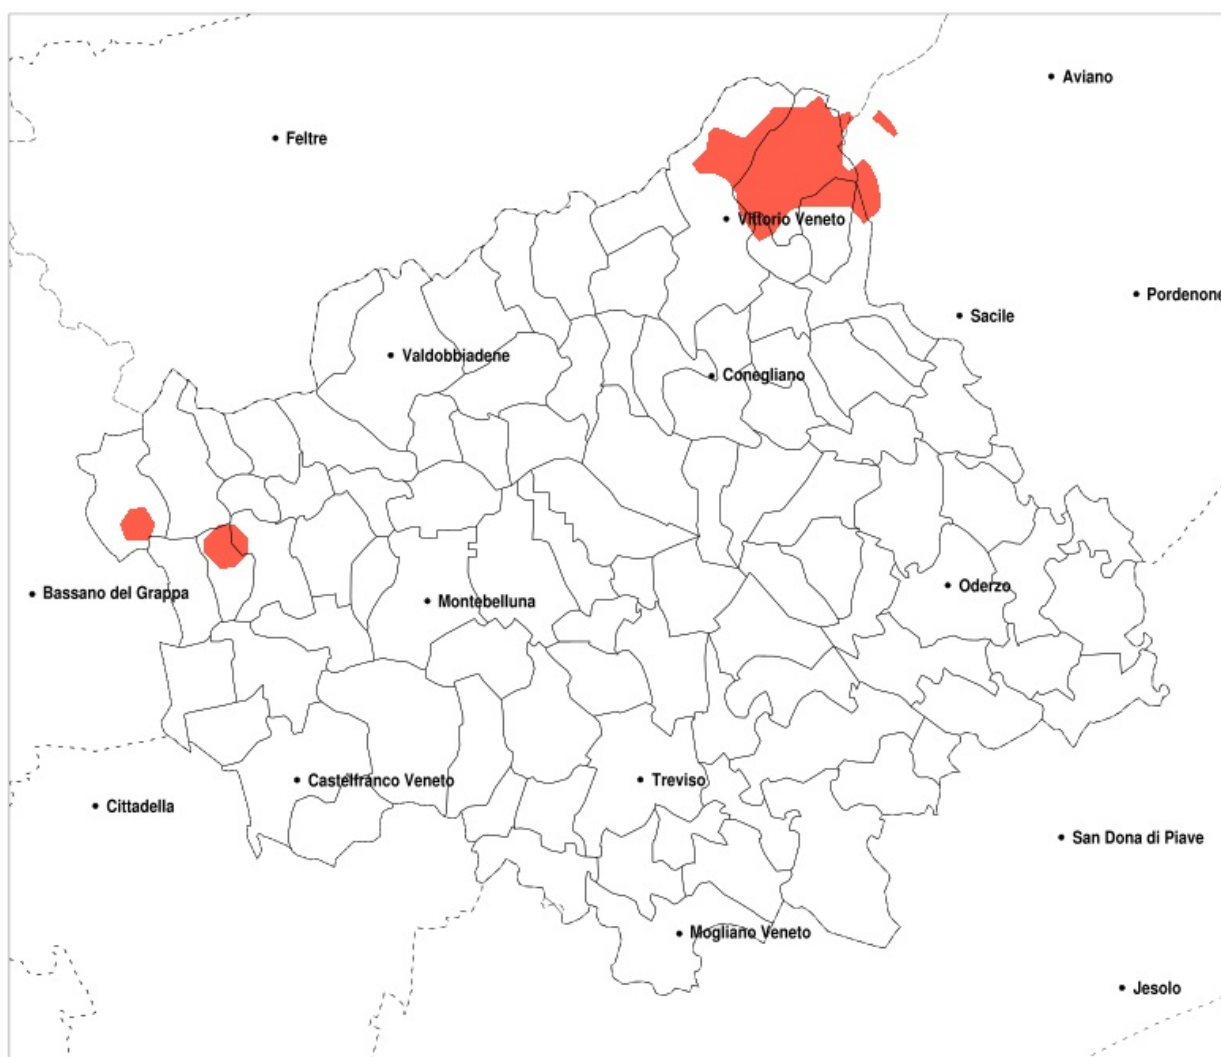

SERVIZIO DI ALERT EX-POST

Eccesso di pioggia in 10 giorni nella Provincia di Treviso del 14-06-2021

Mappa della Provincia con evidenziati eventuali superamenti della soglia (in rosso)

Precipitazione in 10 giorni (mm) dal 05-06-2021 al 14-06-2021					
Comune	max	min	med	Porzione comunale interessata	Media 5 anni
Cappella Maggiore	107	18	54	25%	46
Fregona	108	24	74	45%	41
Sarnede	108	18	63	40%	44
Vittorio Veneto	108	14	52	20%	44