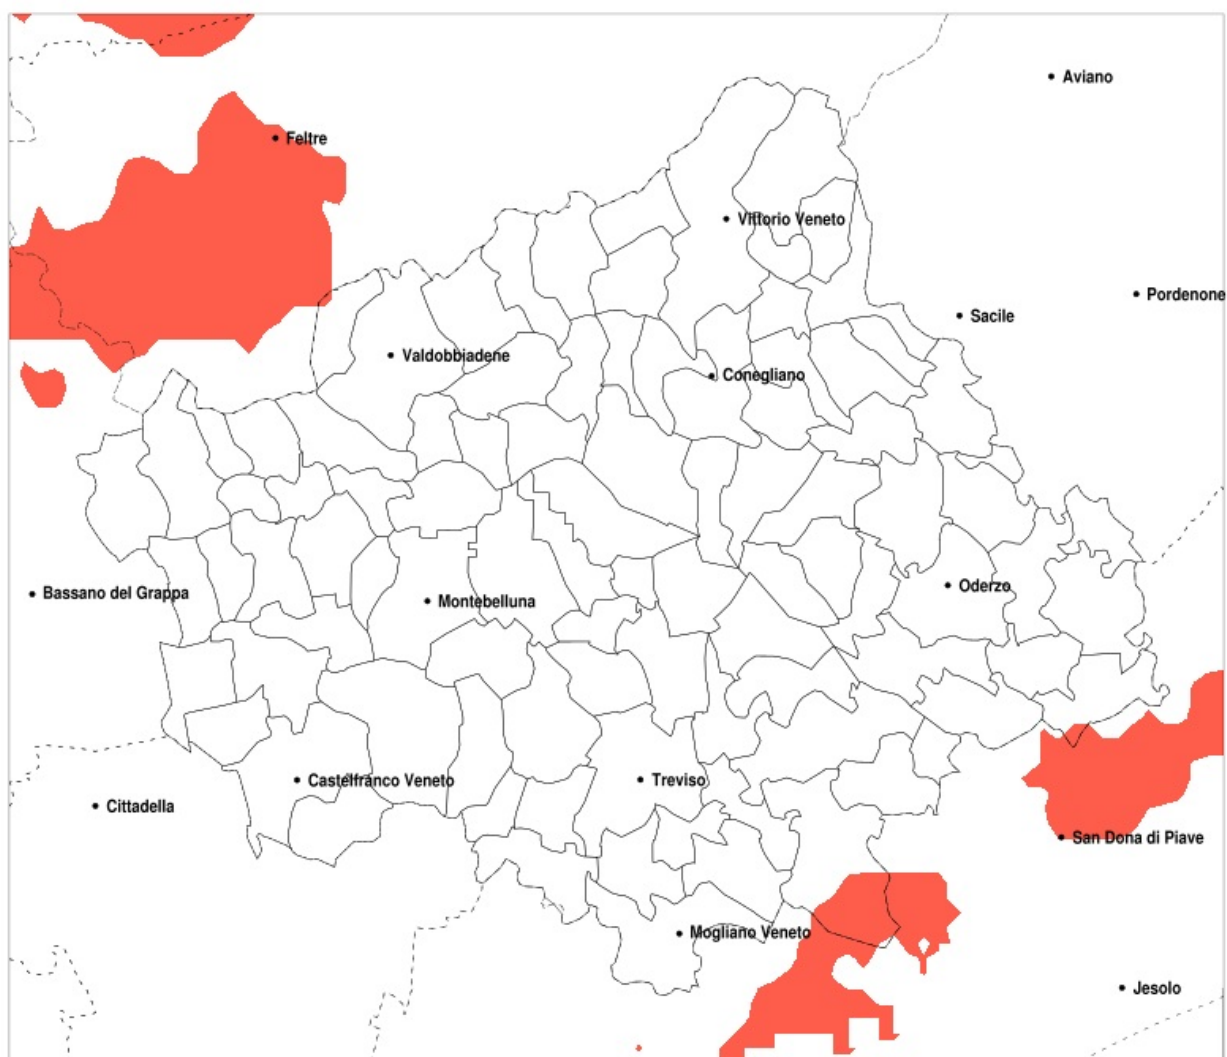

SERVIZIO DI ALERT EX-POST

Siccità nella Provincia di Treviso del 15-06-2021

Mappa della Provincia con evidenziati eventuali superamenti della soglia (in rosso)

Siccità (mm) dal 17-05-2021 al 15-06-2021					
Comune	max	min	med	Porzione comunale interessata	Media 5 anni
Cessalto	118	56	84	30%	111
Roncade	124	60	86	25%	108