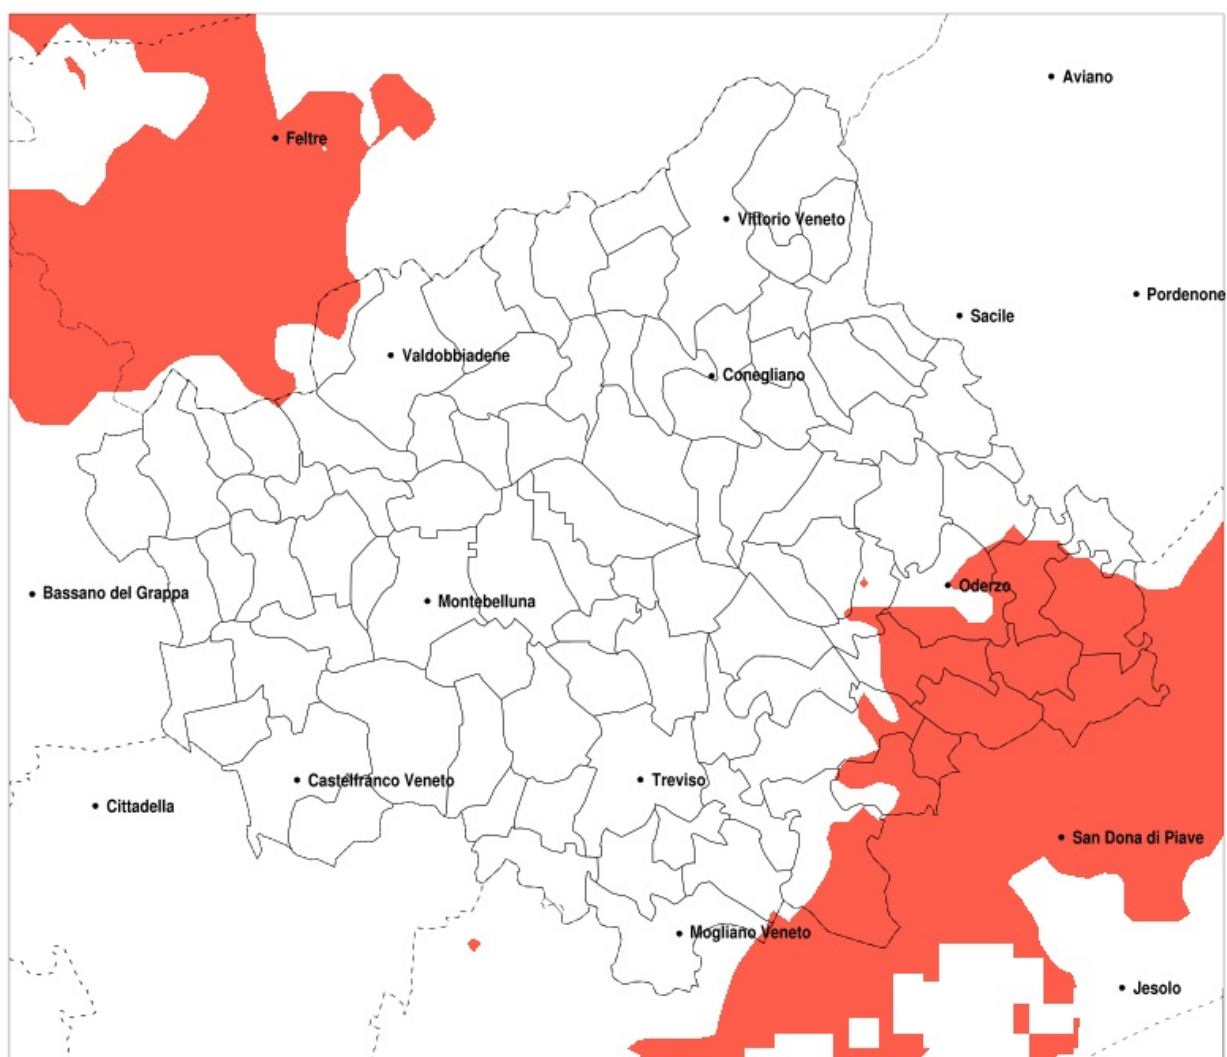

## SERVIZIO DI ALERT EX-POST

### Siccità nella Provincia di Treviso del 16-06-2021

Mappa della Provincia con evidenziati eventuali superamenti della soglia (in rosso)

meteoleaks®

Meteoleaks è l'app che rende accessibili a tutti i dati meteo veri, storici e in tempo reale.  
[www.meteoleaks.com](http://www.meteoleaks.com)

Sistema di gestione certificato ISO 9001:2015 per l'Erogazione di servizi meteorologici professionali.

Siccità (mm) dal 18-05-2021 al 16-06-2021					
Comune	max	min	med	Porzione comunale interessata	Media 5 anni
Cessalto	76	41	59	100%	117
Chiarano	103	51	70	100%	124
Gorgo al Monticano	122	62	87	60%	129
Mansue	170	76	110	20%	131
Meduna di Livenza	122	68	93	35%	126
Monastier di Treviso	87	57	71	70%	111
Motta di Livenza	122	51	76	75%	125
Oderzo	116	68	91	55%	139
Ormelle	125	81	104	20%	147
Ponte di Piave	109	62	86	65%	136
Roncade	113	51	74	55%	112
Salgareda	91	56	71	100%	123
San Biagio di Callalta	120	66	86	30%	119
Segusino	150	84	119	30%	167
Zenson di Piave	84	56	69	95%	115