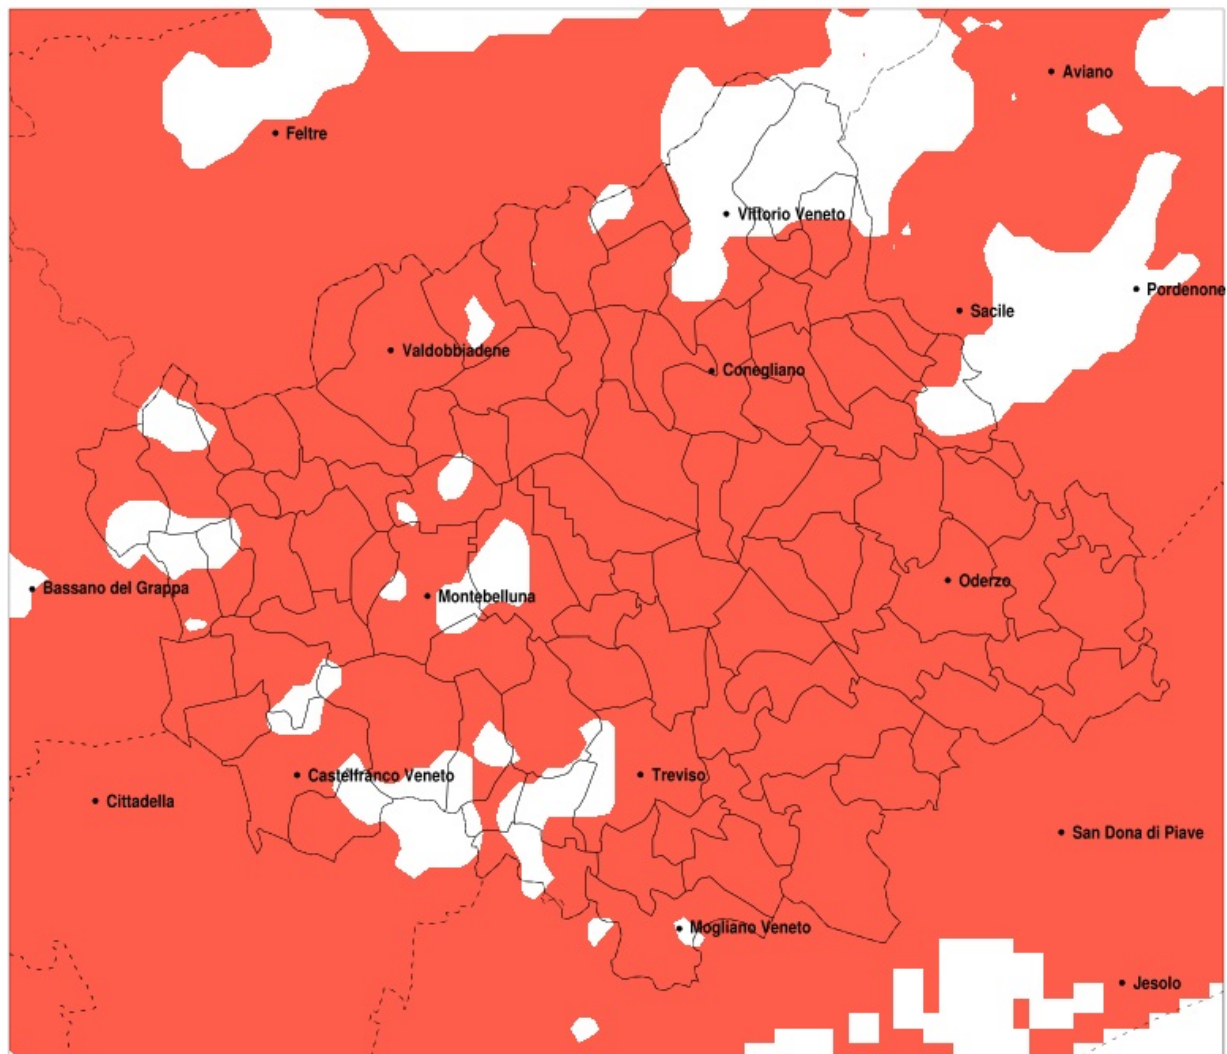

SERVIZIO DI ALERT EX-POST

Siccità nella Provincia di Treviso del 25-06-2021

Mappa della Provincia con evidenziati eventuali superamenti della soglia (in rosso)

meteoleaks®

Meteoleaks è l'app che rende accessibili a tutti i dati meteo veri, storici e in tempo reale.
www.meteoleaks.com

Precipitazione in 30 giorni (mm) dal 27-05-2021 al 25-06-2021					
Comune	max	min	med	Porzione comunale interessata	Media 5 anni
Riese Pio X	90	38	62	90%	107
Roncade	57	8	22	100%	104
Salgareda	20	9	12	100%	122
San Biagio di Callalta	47	11	22	100%	113
San Fior	83	30	51	100%	133
San Pietro di Feletto	129	28	45	100%	131
San Polo di Piave	61	21	39	100%	142
San Vendemiano	74	28	45	100%	131
San Zenone degli Ezzelini	114	32	68	70%	110
Santa Lucia di Piave	48	28	39	100%	132
Sarmede	171	48	102	50%	144
Segusino	88	45	62	100%	145
Sernaglia della Battaglia	85	29	54	100%	122
Silea	60	16	36	100%	102
Spresiano	52	25	36	100%	131
Susegana	55	28	39	100%	128
Tarzo	129	33	72	85%	134
Trevignano	107	41	62	85%	114
Treviso	93	23	52	90%	106
Valdobbiadene	95	40	63	100%	137
Vazzola	82	28	49	100%	135
Vedelago	113	40	63	70%	101
Vidor	93	40	65	95%	126
Villorba	64	22	39	100%	121
Vittorio Veneto	169	29	88	55%	133
Volpago del Montello	107	39	64	85%	122
Zenson di Piave	17	9	12	100%	115
Zero Branco	113	15	57	70%	99